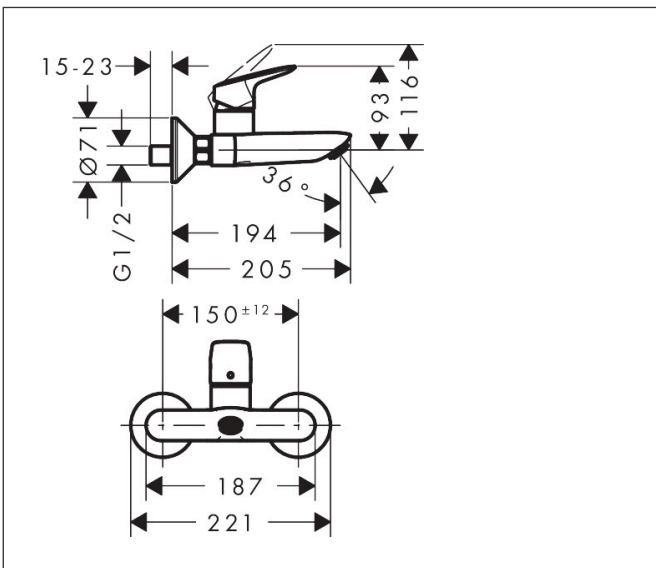

## Kenmerken

- voorsprong uitloop 194 mm
- greepvariant: rechte greep
- vaste uitloop
- hartafstand 150 ± 12 mm
- straalsoort: normale straal
- maximale doorstroomhoeveelheid bij 3 bar: 5 l/min
- keramisch kardoes
- EU taxonomie: max 6l/min - draagt substantieel bij aan duurzaamheid

## Maat tekeningen