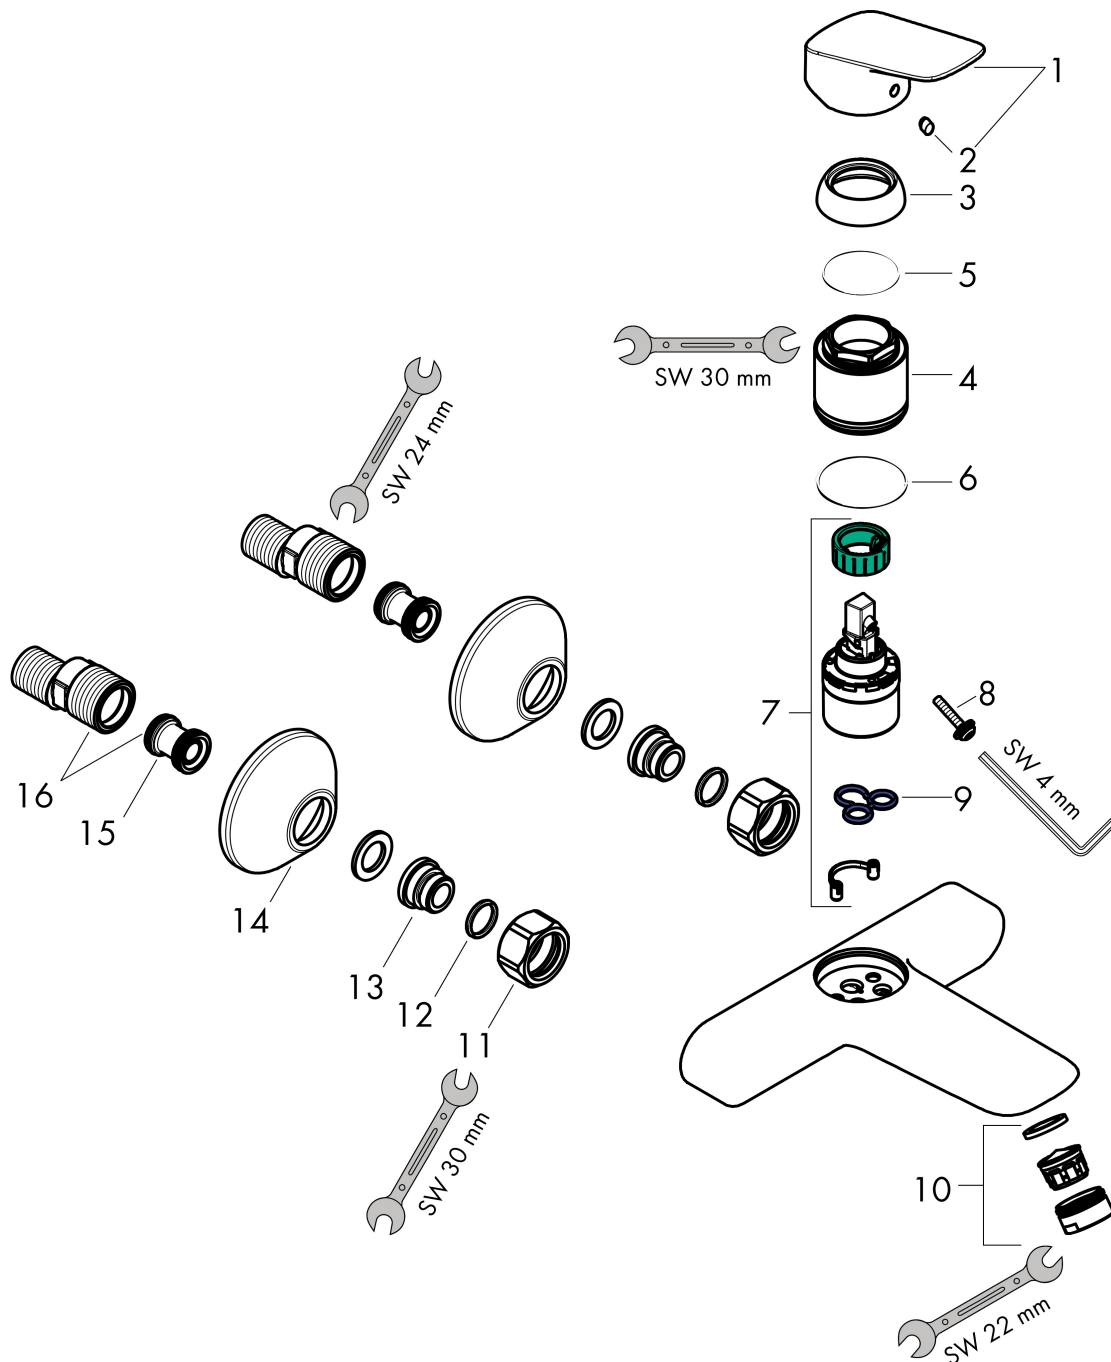

Merk	hansgrohe
Artikelnaam	Logis ééngreeps wastafelmengkraan opbouw wandmontage
Art.nr.	71225000
Oppervlakte	chromo
Netto prijs	143,91 EUR

Explosietekening voor bouwjaar: >07/15