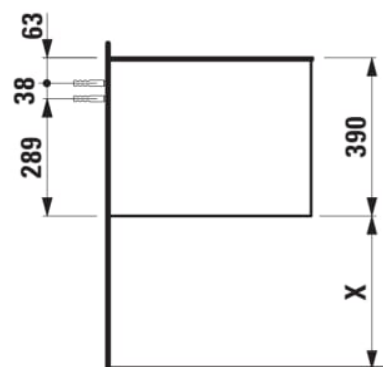

ARUN

Meuble bas 1406X504mm, 2 tiroirs, plateau Ardesia Bianca

DIMENSIONS

Longueur	1405 mm
Largeur	505 mm
Hauteur	390 mm

COULEUR ET FINITION

630 Noce canaletto (Placage de bois véritable) / Verre blanc

Combinaison des portes et des tiroirs : 2

Tiroirs

Matériau : MDF

Poids net / kg : 61,5

Structure du meuble : Tiroirs

Système d'ouverture et de fermeture : Tiroirs avec fermeture amortie

Type d'installation : Suspendu

DESSINS TECHNIQUES

COMPATIBLE AVEC