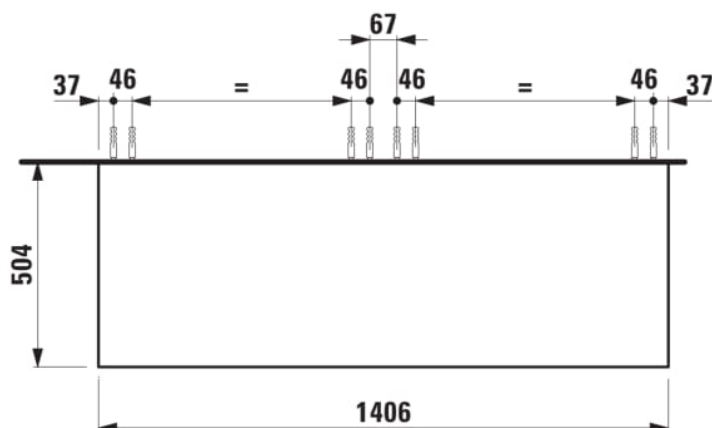

ARUN

Meuble bas 1406X504mm, 2 tiroirs, plateau Ardesia Bianca

DIMENSIONS

Longueur	1405 mm
Largeur	505 mm
Hauteur	390 mm

COULEUR ET FINITION

630 Noce canaletto (Placage de bois véritable) / Verre blanc

Combinaison des portes et des tiroirs : 2

Tiroirs

Matériau : MDF

Poids net / kg : 61,5

Structure du meuble : Tiroirs

Système d'ouverture et de fermeture : Tiroirs avec fermeture amortie

Type d'installation : Suspendu

DESSINS TECHNIQUES

COMPATIBLE AVEC