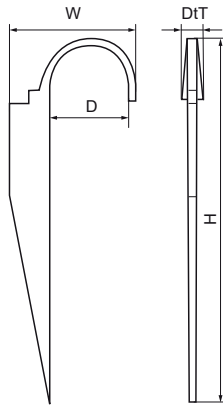

## Walraven Leidinghaak

(B2510)

Voor stalen leidingen

### Voordelen & kenmerken

- Eéndelige inslagbeugel
- materiaal: staal

Productnummer	Buitendiameter buis	Totale hoogte	Totale breedte	Totale diepte	Max. aantal buizen
Referentie letter	D	H	W	DtT	
Eenheid	mm	mm	mm	mm	
0860017	17	69	30	7	1
0860021	21	80	35	7	1
0860027	27	93	43	8	1
0861017	17	69	30	7	1
0861027	27	93	43	9	1
0861033	35	111	52	9	1
0861043	44	2	44	125	1
0861048	52	2	52	140	1
0861061	63	4	63	152	1