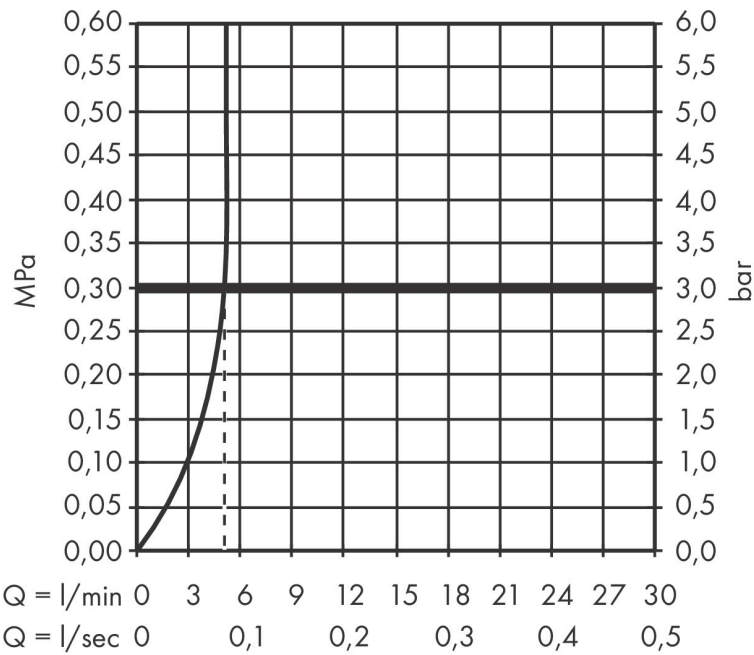

Merk hansgrohe
Artikelnaam **Focus** ééngreeps wastafelmengkraan 100 Care opbouw met verlengde greep
zonder afvoer
Art.nr. 31913000
Oppervlakte chroom
Netto prijs 195,91 EUR

Stroomschema