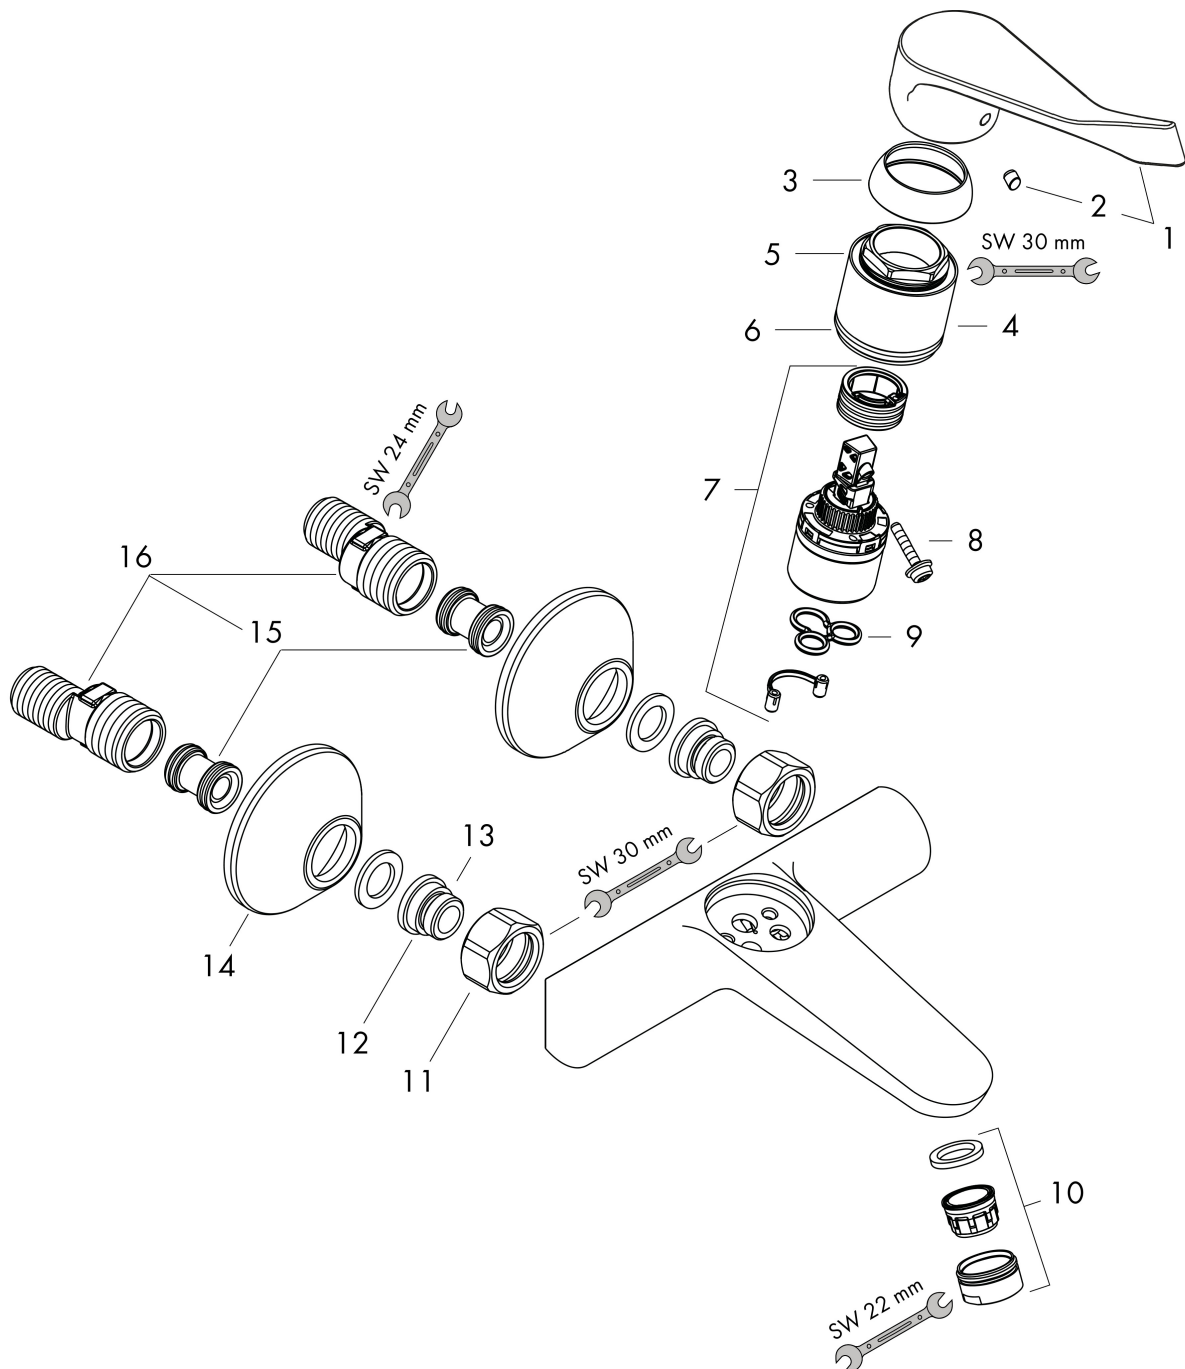

## Kenmerken

- voorsprong uitloop 180 mm
- greepvariant: rechte greep
- vaste uitloop
- hartafstand  $150 \pm 12$  mm
- straalsoort: laminaire straal
- maximale doorstroomhoeveelheid bij 3 bar: 5 l/min
- keramisch kardoes
- EU taxonomie: max 6l/min - draagt substantieel bij aan duurzaamheid

## Straalsoorten

Merk hansgrohe  
 Artikelnaam **Focus** ééngreeps wastafelmengkraan 100 Care opbouw met verlengde greep  
 zonder afvoer  
 Art.nr. 31913000  
 Oppervlakte chroom  
 Netto prijs 195,91 EUR

## Stroomschema

Merk	hansgrohe
Artikelnaam	<b>Focus</b> ééngreeps wastafelmengkraan 100 Care opbouw met verlengde greep zonder afvoer
Art.nr.	31913000
Oppervlakte	chrom
Netto prijs	195,91 EUR

## Explosietekening voor bouwjaar: >10/13

Merk	hansgrohe
Artikelnaam	<b>Focus</b> ééngreeps wastafelmengkraan 100 Care opbouw met verlengde greep zonder afvoer
Art.nr.	31913000
Oppervlakte	chrom
Netto prijs	195,91 EUR