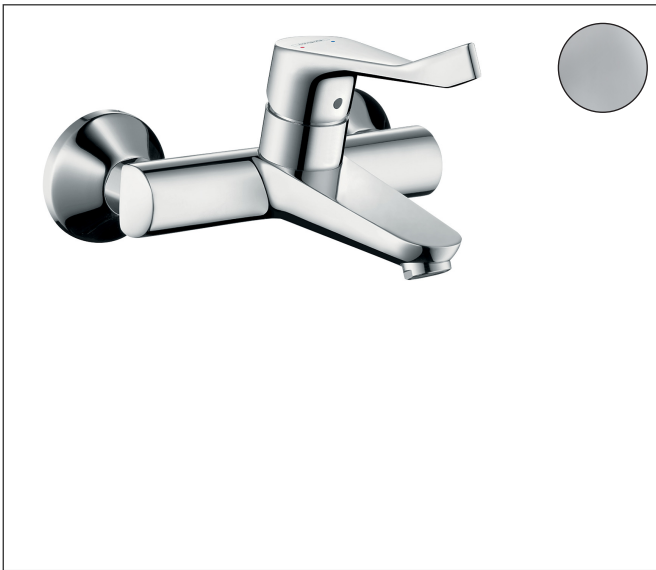

Merk	hansgrohe
Artikelnaam	<b>Focus</b> ééngreeps wastafelmengkraan 100 Care opbouw met verlengde greep zonder afvoer
Art.nr.	31913000
Oppervlakte	chrom
Netto prijs	195,91 EUR

## Product foto

## Kenmerken

- voorsprong uitloop 180 mm
- greepvariant: rechte greep
- vaste uitloop
- hartafstand  $150 \pm 12$  mm
- straalsoort: laminaire straal
- maximale doorstroomhoeveelheid bij 3 bar: 5 l/min
- keramisch kardoes
- EU taxonomie: max 6l/min - draagt substantieel bij aan duurzaamheid