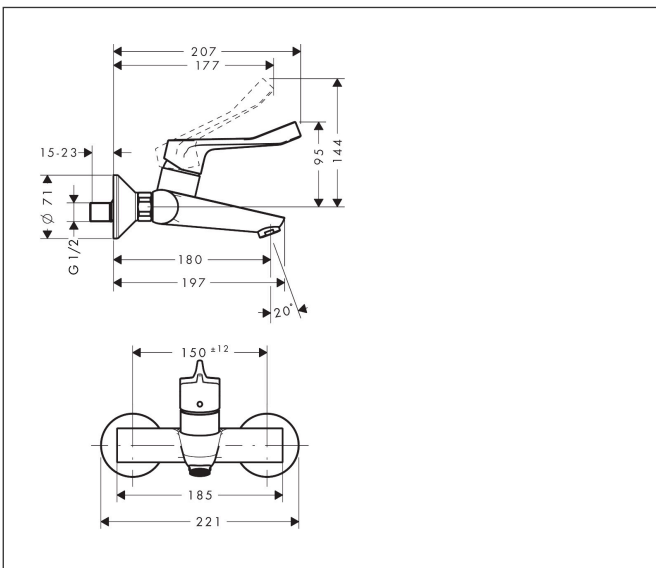

Merk	hansgrohe
Artikelnaam	<b>Focus</b> ééngreeps wastafelmengkraan 100 Care opbouw met verlengde greep zonder afvoer
Art.nr.	31913000
Oppervlakte	chrom
Netto prijs	195,91 EUR

## Kenmerken

- voorsprong uitloop 180 mm
- greepvariant: rechte greep
- vaste uitloop
- hartafstand  $150 \pm 12$  mm
- straalsoort: laminaire straal
- maximale doorstroomhoeveelheid bij 3 bar: 5 l/min
- keramisch kardoes
- EU taxonomie: max 6l/min - draagt substantieel bij aan duurzaamheid

## Maat tekeningen