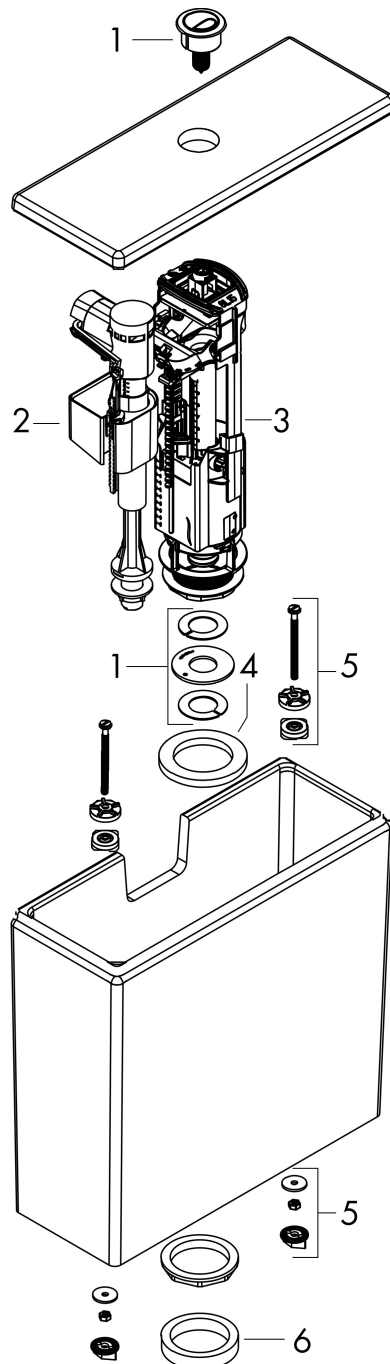

Merk	hansgrohe
Artikelnaam	EluPura Original Q reservoir ten behoeve van duoblok met watertoevoer onder
Art.nr.	60141450
Oppervlakte	wit
Netto prijs	153,85 EUR

Product foto

Kenmerken

- materiaal: keramiek
- aansluiting: binnendraad
- Type 1, volledig vlak 5 l volgens EN997
- bediening via drukknop
- wateraansluiting: onderkant
- dubbele spoeling
- glansgraad: glanzend
- spoelvolume van het waterreservoir groot: 5 l
- spoelvolume van het waterreservoir klein: 3 l

Maat tekeningen

Merk	hansgrohe
Artikelnaam	EluPura Original Q reservoir ten behoeve van duoblok met watertoevoer onder
Art.nr.	60141450
Oppervlakte	wit
Netto prijs	153,85 EUR

Explosietekening voor bouwjaar: >06/24

Merk	hansgrohe
Artikelnaam	EluPura Original Q reservoir ten behoeve van duoblok met watertoevoer onder
Art.nr.	60141450
Oppervlakte	wit
Netto prijs	153,85 EUR

Onderdelen voor bouwjaar: >06/24

Pos	Beschrijving	Art.nr.	Prijs
1	drukknop	87867000	32,70
2	kelkplaat	87897000	40,60
3	kelkplaat	87863000	52,00
4	dichting	87865000	16,60
5	bevestigingsmateriaal	94608006	32,70
6	dichting	94609006	16,60