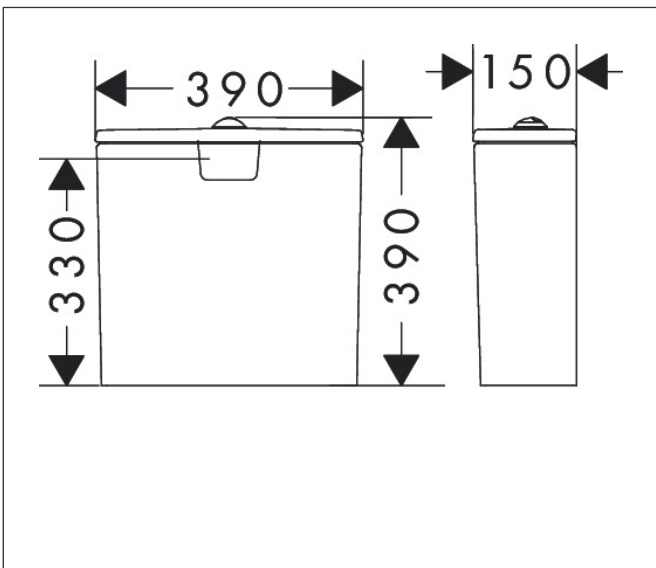

Merk	hansgrohe
Artikelnaam	EluPura Original Q reservoir ten behoeve van duoblok met watertoevoer onder
Art.nr.	60141450
Oppervlakte	wit
Netto prijs	153,85 EUR

Product foto

Kenmerken

- materiaal: keramiek
- aansluiting: binnendraad
- Type 1, volledig vlak 5 l volgens EN997
- bediening via drukknop
- wateraansluiting: onderkant
- dubbele spoeling
- glansgraad: glanzend
- spoelvolume van het waterreservoir groot: 5 l
- spoelvolume van het waterreservoir klein: 3 l

Maat tekeningen

Merk	hansgrohe
Artikelnaam	EluPura Original Q reservoir ten behoeve van duoblok met watertoevoer onder
Art.nr.	60141450
Oppervlakte	wit
Netto prijs	153,85 EUR

Explosietekening voor bouwjaar: >06/24

Merk	hansgrohe
Artikelnaam	EluPura Original Q reservoir ten behoeve van duoblok met watertoevoer onder
Art.nr.	60141450
Oppervlakte	wit
Netto prijs	153,85 EUR

Onderdelen voor bouwjaar: >06/24

Pos	Beschrijving	Art.nr.	Prijs
1	drukknop	87867000	32,70
2	kelkplaat	87897000	40,60
3	kelkplaat	87863000	52,00
4	dichting	87865000	16,60
5	bevestigingsmateriaal	94608006	32,70
6	dichting	94609006	16,60