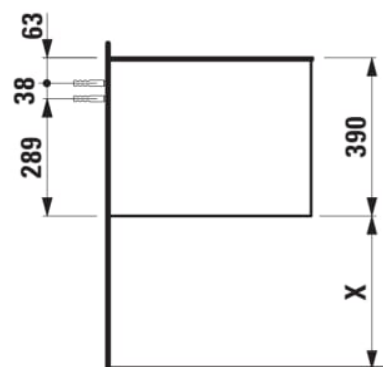

ARUN

Meuble bas 1406X504mm, 2 tiroirs, plateau Ardesia Bianca

DIMENSIONS

Longueur	1405 mm
Largeur	505 mm
Hauteur	390 mm

COULEUR ET FINITION

 250 Chêne clair

Combinaison des portes et des tiroirs : 2

Tiroirs

Matériau : MDF

Poids net / kg : 61,5

Structure du meuble : Tiroirs

Système d'ouverture et de fermeture : Tiroirs avec fermeture amortie

Type d'installation : Suspendu

DESSINS TECHNIQUES

COMPATIBLE AVEC

Organisateur de tiroir "H"
en verre fumé