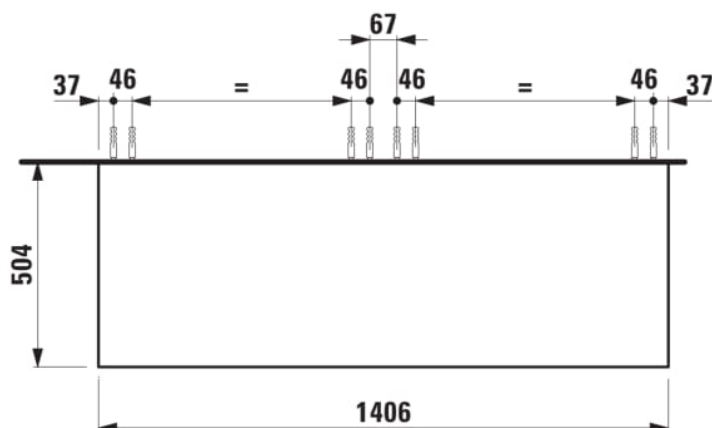

ARUN

Meuble bas 1406X504mm, 2 tiroirs, plateau Ardesia Bianca

DIMENSIONS

Longueur	1405 mm
Largeur	505 mm
Hauteur	390 mm

COULEUR ET FINITION

 250 Chêne clair

Combinaison des portes et des tiroirs : 2

Tiroirs

Matériau : MDF

Poids net / kg : 61,5

Structure du meuble : Tiroirs

Système d'ouverture et de fermeture : Tiroirs avec fermeture amortie

Type d'installation : Suspendu

DESSINS TECHNIQUES

COMPATIBLE AVEC

Organisateur de tiroir "H"
en verre fumé