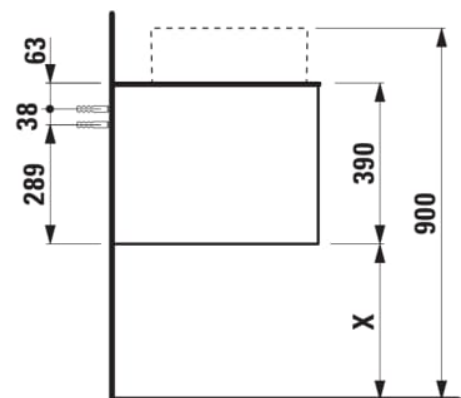

TECHNISCHE TEKENINGEN