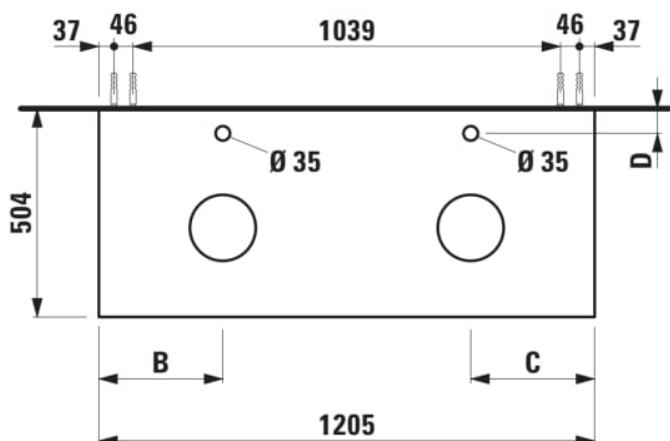

ARUN

Onderbouwkast 1205X504mm, 1 lade, cutout links en rechts, met kraangaten, Ardesia Bianca top

AFMETINGEN

Lengte	1205 mm
Breedte	505 mm
Hoogte	390 mm

KLEUR EN AFWERKING

 630	Noce canaletto
---	----------------

Deuren en laden combinatie : 1 lade

Materiaal : MDF

Netto gewicht / kg : 48,5

Positie wastafel : Links, Rechts

Structuur meubelen : Lades

Systeem voor sluiten en openen : Softclose lades

Type installatie : Wandhangend

TECHNISCHE TEKENINGEN

TE COMBINEREN MET

Waskom 450X380

H818975...1121

Waskom 450X380

H818976...1091

Lade-indeling

H4925920970001