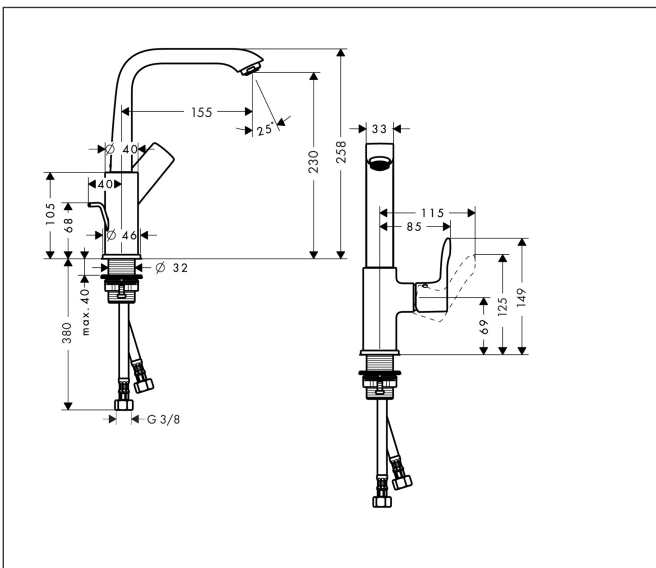

Merk	hansgrohe
Artikelnaam	Metris ééngreeps wastafelmengkraan 230 draaibare uitloop met PopUp trekwaste
Art.nr.	31087000
Oppervlakte	chrom
Netto prijs	400,28 EUR

Product foto

Maat tekeningen

Kenmerken

- ComfortZone: 230
- voorsprong uitloop 155 mm
- uitloophoogte: 230 mm
- greepvariant: rechte greep
- met draaibare uitloop
- draaibereik met draaibare uitloop van 120° voor meer bewegingsvrijheid
- straalsoort: normale straal
- maximale doorstroomhoeveelheid bij 3 bar: 5 l/min
- keramisch kardoes
- pop-up afvoergarnituur G 1 1/4
- materiaal afvoergarnituur: metaal
- de greep bevindt zich onderaan aan de zijkant van de kraan (niet geschikt voor waskommen)
- EU taxonomie: max 6l/min - draagt substantieel bij aan duurzaamheid

Technologie

Straalsoorten

Certificaat

Merk hansgrohe
 Artikelnaam **Metris** ééngreeps wastafelmengkraan 230 draaibare uitloop met PopUp trekwaste
 Art.nr. 31087000
 Oppervlakte chroom
 Netto prijs 400,28 EUR

Stroomschema

1 Zonder doorstroombgrenzer
 2 With flow limiter

Merk	hansgrohe
Artikelnaam	Metris ééngreeps wastafelmengkraan 230 draaibare uitloop met PopUp trekwaste
Art.nr.	31087000
Oppervlakte	chrom
Netto prijs	400,28 EUR

Explosietekening voor bouwjaar: >01/11

Merk	hansgrohe
Artikelnaam	Metris ééngreeps wastafelmengkraan 230 draaibare uitloop met PopUp trekwaste
Art.nr.	31087000
Oppervlakte	chrom
Netto prijs	400,28 EUR

Onderdelen voor bouwjaar: >01/11