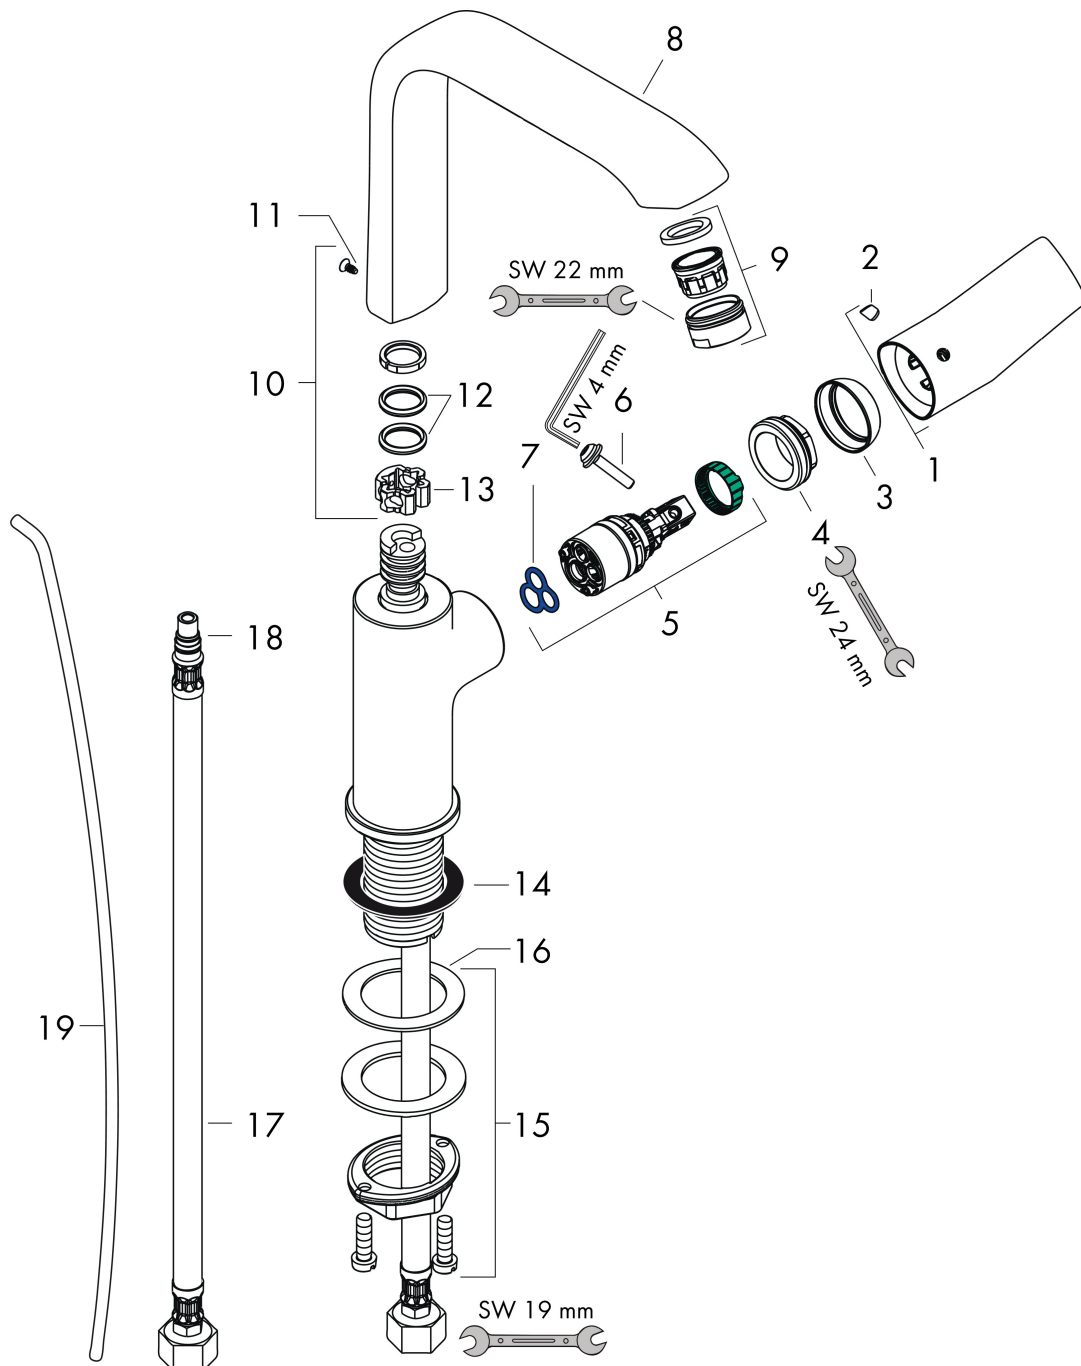

Merk	hansgrohe
Artikelnaam	Metris ééngreeps wastafelmengkraan 230 draaibare uitloop met PopUp trekwaste
Art.nr.	31087000
Oppervlakte	chrom
Netto prijs	400,28 EUR

Product foto

Maat tekeningen

Kenmerken

- ComfortZone: 230
- voorsprong uitloop 155 mm
- uitloophoogte: 230 mm
- greepvariant: rechte greep
- met draaibare uitloop
- draaibereik met draaibare uitloop van 120° voor meer bewegingsvrijheid
- straalsoort: normale straal
- maximale doorstroomhoeveelheid bij 3 bar: 5 l/min
- keramisch kardoes
- pop-up afvoergarnituur G 1 1/4
- materiaal afvoergarnituur: metaal
- de greep bevindt zich onderaan aan de zijkant van de kraan (niet geschikt voor waskommen)
- EU taxonomie: max 6l/min - draagt substantieel bij aan duurzaamheid

Technologie

Straalsoorten

Certificaat

Merk hansgrohe
 Artikelnaam **Metris** ééngreeps wastafelmengkraan 230 draaibare uitloop met PopUp trekwaste
 Art.nr. 31087000
 Oppervlakte chroom
 Netto prijs 400,28 EUR

Stroomschema

1 Zonder doorstroombgrenzer
 2 With flow limiter

Merk	hansgrohe
Artikelnaam	Metris ééngreeps wastafelmengkraan 230 draaibare uitloop met PopUp trekwaste
Art.nr.	31087000
Oppervlakte	chrom
Netto prijs	400,28 EUR

Explosietekening voor bouwjaar: >01/11

Merk	hansgrohe
Artikelnaam	Metris ééngreeps wastafelmengkraan 230 draaibare uitloop met PopUp trekwaste
Art.nr.	31087000
Oppervlakte	chrom
Netto prijs	400,28 EUR

Onderdelen voor bouwjaar: >01/11