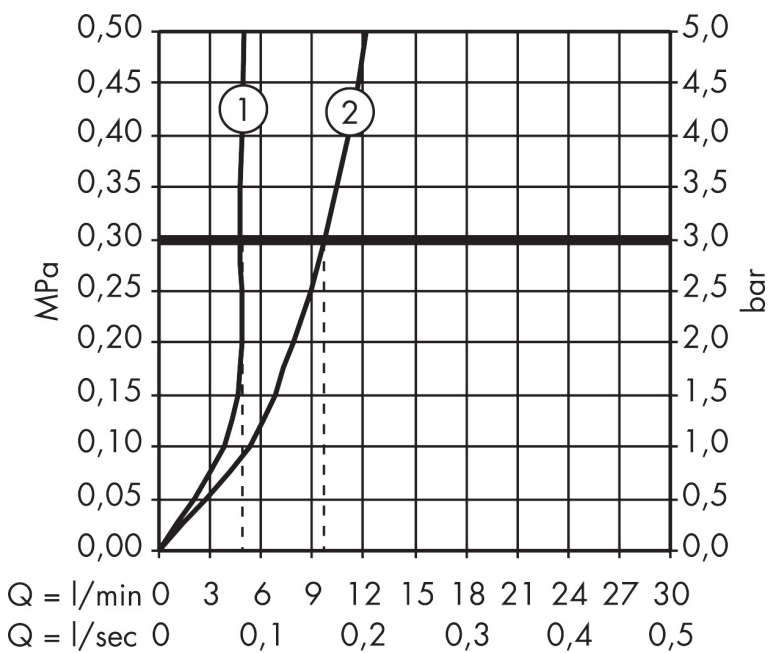

Merk	hansgrohe
Artikelnaam	Metris ééngreeps wastafelmengkraan 230 draaibare uitloop met PopUp trekwaste
Art.nr.	31087000
Oppervlakte	chrom
Netto prijs	400,28 EUR

Product foto

Maat tekeningen

Kenmerken

- ComfortZone: 230
- voorsprong uitloop 155 mm
- uitloophoogte: 230 mm
- greepvariant: rechte greep
- met draaibare uitloop
- draaibereik met draaibare uitloop van 120° voor meer bewegingsvrijheid
- straalsoort: normale straal
- maximale doorstroomhoeveelheid bij 3 bar: 5 l/min
- keramisch kardoes
- pop-up afvoergarnituur G 1 1/4
- materiaal afvoergarnituur: metaal
- de greep bevindt zich onderaan aan de zijkant van de kraan (niet geschikt voor waskommen)
- EU taxonomie: max 6l/min - draagt substantieel bij aan duurzaamheid

Technologie

Straalsoorten

Certificaat

Merk hansgrohe
 Artikelnaam **Metris** ééngreeps wastafelmengkraan 230 draaibare uitloop met PopUp trekwaste
 Art.nr. 31087000
 Oppervlakte chroom
 Netto prijs 400,28 EUR

Stroomschema

1 Zonder doorstroombgrenzer
 2 With flow limiter

Merk	hansgrohe
Artikelnaam	Metris ééngreeps wastafelmengkraan 230 draaibare uitloop met PopUp trekwaste
Art.nr.	31087000
Oppervlakte	chrom
Netto prijs	400,28 EUR

Explosietekening voor bouwjaar: >01/11

Merk	hansgrohe
Artikelnaam	Metris ééngreeps wastafelmengkraan 230 draaibare uitloop met PopUp trekwaste
Art.nr.	31087000
Oppervlakte	chrom
Netto prijs	400,28 EUR

Onderdelen voor bouwjaar: >01/11