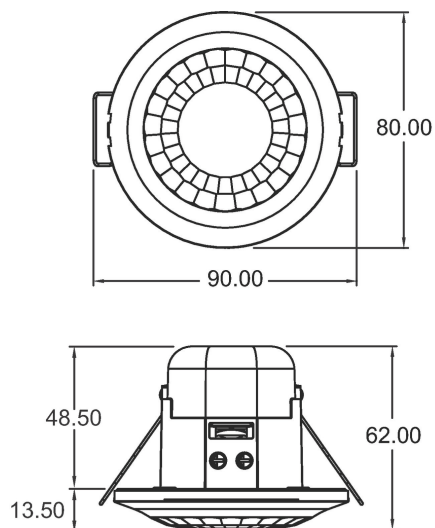

## Detectiebereik voor planningstoepassingen bij een temperatuur van 21 °C

Montagehoogte (A)	Zittend (S)	Dwars op (T)	Recht op (R)
2,5 m	13 m <sup>2</sup>   4 m	78 m <sup>2</sup>   10 m	28 m <sup>2</sup>   6 m
3 m	20 m <sup>2</sup>   5 m	113 m <sup>2</sup>   12 m	28 m <sup>2</sup>   6 m
3,5 m	20 m <sup>2</sup>   5 m	78 m <sup>2</sup>   10 m	28 m <sup>2</sup>   6 m
4 m		78 m <sup>2</sup>   10 m	28 m <sup>2</sup>   6 m
6 m		113 m <sup>2</sup>   12 m	28 m <sup>2</sup>   6 m

## Maattekeningen

Cut-out Ø 60 mm