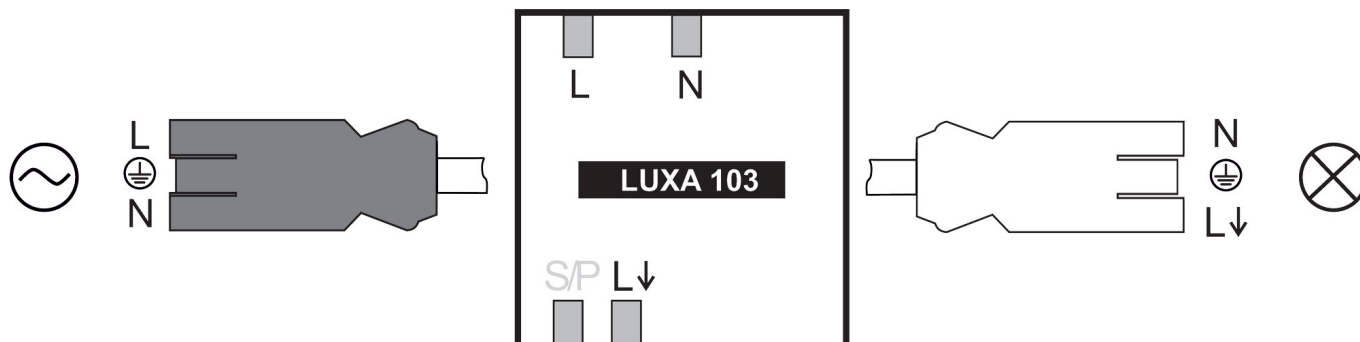

LUXA 103 S360-100-12 GST

Artikelnr.: 1030055

theben

Aansluitschema's

Detectiebereik voor planningstoepassingen bij een temperatuur van 21 °C

Montagehoogte (A)	Zittend (S)	Dwars op (T)	Recht op (R)
2,5 m	13 m² | 4 m	78 m² | 10 m	28 m² | 6 m
3 m	20 m² | 5 m	113 m² | 12 m	28 m² | 6 m
3,5 m	20 m² | 5 m	78 m² | 10 m	28 m² | 6 m
4 m		78 m² | 10 m	28 m² | 6 m
6 m		113 m² | 12 m	28 m² | 6 m