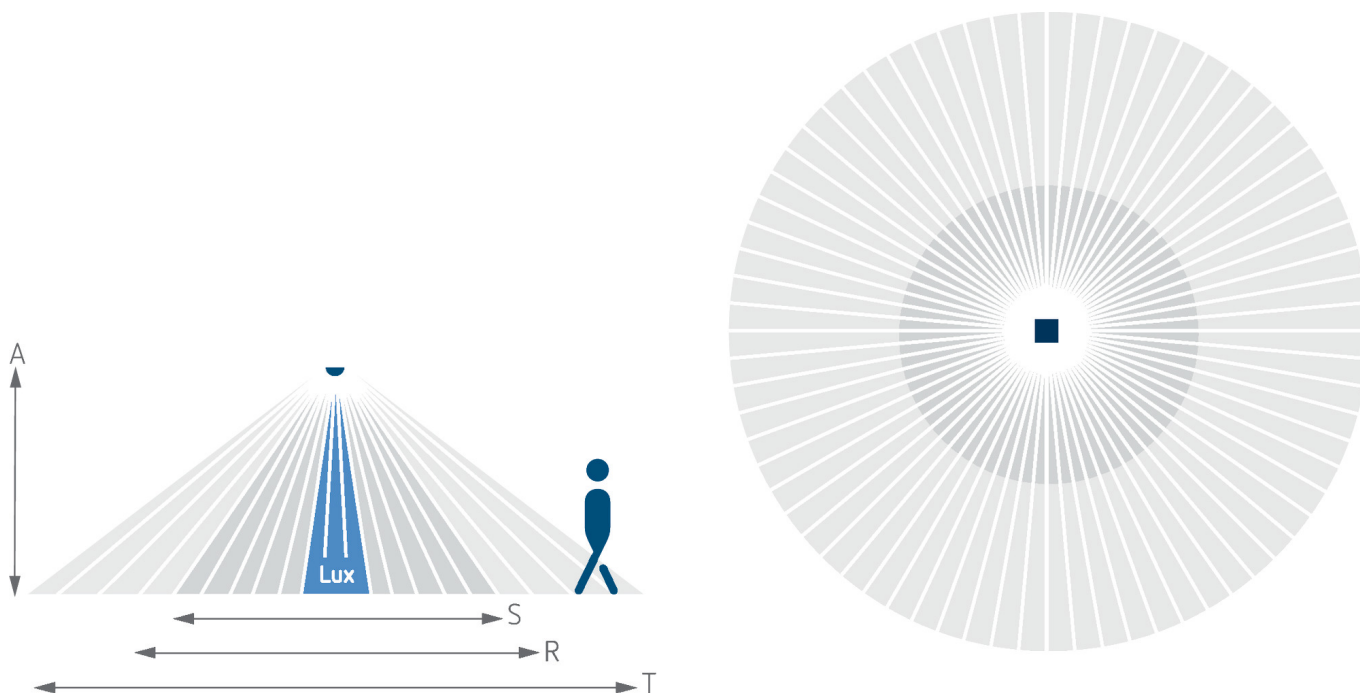

Technische wijzigingen en drukfouten voorbehouden

nadere informatie op: www.theben-nederland.nl/producten/1030055

De belastingsgegevens worden bepaald met voorbeeldige geselecteerde lichtbronnen en zijn daarom typische gegevens vanwege het grote aantal beschikbare producten.

31-3-2026
Pagina 2 van 3