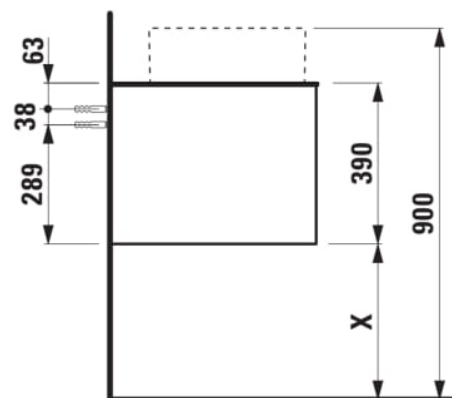

DESSINS TECHNIQUES