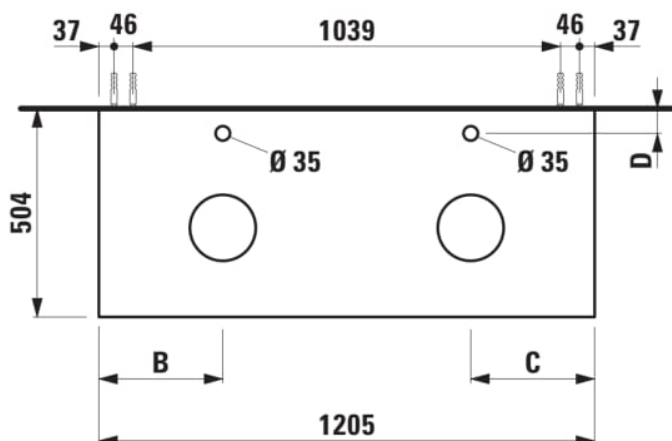

ARUN

Meuble sous-plan 1205X504mm, 1 tiroir, découpes à gauche et droite, avec trous de robinet, plateau Ardesia Bianca

DIMENSIONS

Longueur	1205 mm
Largeur	505 mm
Hauteur	390 mm

COULEUR ET FINITION

630 Noce canaletto (Placage de bois véritable) / Verre blanc

Combinaison des portes et des tiroirs : 1 Tiroir

Position du lavabo : Droite, Gauche

Type d'installation : Suspendu

Matériau : MDF

Structure du meuble : Tiroirs

Poids net / kg : 48,5

Système d'ouverture et de fermeture : Tiroirs avec fermeture amortie

DESSINS TECHNIQUES

COMPATIBLE AVEC

Vasque à poser, oval, avec cache-bonde en céramique

H818975...1121

Vasque à poser avec trop-plein, ovale, avec cache-bonde en céramique

H818976...1091

Organisateur de tiroir "H" en verre fumé