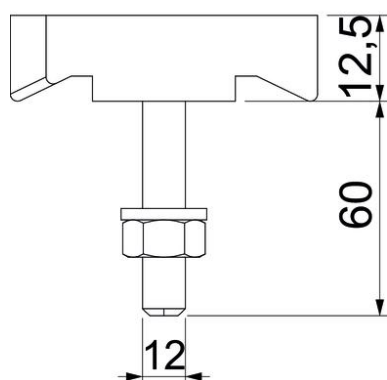

Haakkopbout voor gebruik met profielrail MS5030

St Staal

ZL Zinklamel

Stamgegevens

Artikelnummer	1148230
Type	MS50HB M12x60 ZL
Omschrijving 1	Hamerkopbout
Omschrijving 2	voor profielrail MS5030
Fabrikant	OBO
Dimensie	M12x60mm
Materiaal	Staal
Oppervlak	Zinklamel
Oppervlaktenorm	
Kleinste verkoop-eenheid	25
Eenheid van hoeveelheid	Stuk
Gewicht	11,65 kg
Eenheid gewicht	kg/100 st.

Technisch specificatieblad

Hakenkopbout ZL

Artikelnummer: 1148230

Afmetingen

Lengte	43,3 mm
Breedte	13 mm
Hoogte	10 mm

Technische gegevens

Geschikt voor montagerail	ja
Schroefdraad	M12x60mm
Schroefdraad metrisch	12