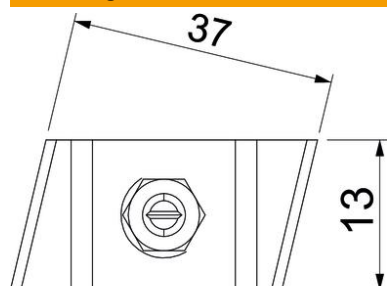

Haakkopbout voor gebruik met profielrail MS5030

St Staal

ZL Zinklamel

Stamgegevens

Artikelnummer	1148230
Type	MS50HB M12x60 ZL
Omschrijving 1	Hamerkopbout
Omschrijving 2	voor profielrail MS5030
Fabrikant	OBO
Dimensie	M12x60mm
Materiaal	Staal
Oppervlak	Zinklamel
Oppervlaktenorm	
Kleinste verkoop-eenheid	25
Eenheid van hoeveelheid	Stuk
Gewicht	11,65 kg
Eenheid gewicht	kg/100 st.

Technisch specificatieblad

Hakenkopbout ZL

Artikelnummer: 1148230

Afmetingen

Lengte	43,3 mm
Breedte	13 mm
Hoogte	10 mm

Technische gegevens

Geschikt voor montagerail	ja
Schroefdraad	M12x60mm
Schroefdraad metrisch	12