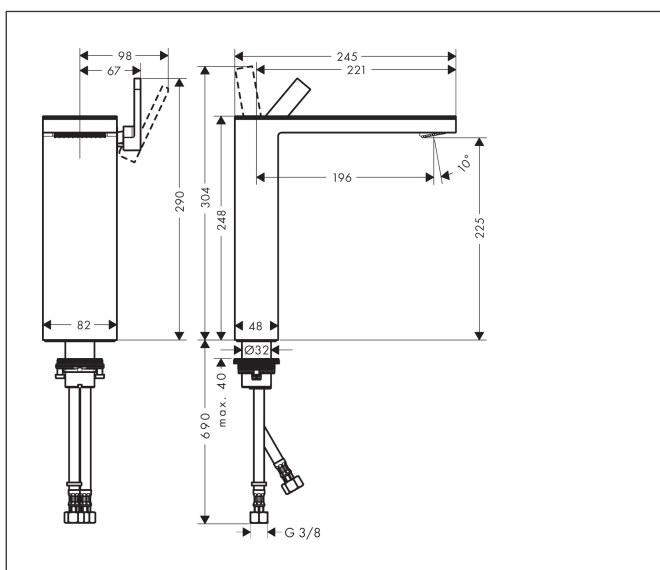

Merk	AXOR		
Artikelnaam	AXOR MyEdition ééngreeps wastafelmengkraan 230 met afvoerplug/spiegelglas		
Art.nr.	47020000		
Oppervlakte	chrom/spiegelglas		
Netto prijs	1.148,23 EUR		

reddot winner 2021

reddot winner 2020

Product foto

Kenmerken

- ComfortZone: 230
- voorsprong uitloop 196 mm
- uitloophoogte: 225 mm
- greepvariant: rechte greep
- glasplaat van veiligheidsglas
- straalsoort: PowderRain
- maximale doorstroomhoeveelheid bij 3 bar: 5 l/min
- keramisch kardoes
- push-open afvoergarnituur G 1¼
- positie greep aan de zijkant: bovenkant bij de uitloop (over het algemeen geschikt voor waskommen)
- EU taxonomie: max 6l/min - draagt substantieel bij aan duurzaamheid

Maat tekeningen

Technologie

Merk	AXOR
Artikelnaam	AXOR MyEdition ééngreeps wastafelmengkraan 230 met afvoerplug/spiegelglas
Art.nr.	47020000
Oppervlakte	chrom/spiegelglas
Netto prijs	1.148,23 EUR

Stroomschema

Merk	AXOR
Artikelnaam	AXOR MyEdition ééngreeps wastafelmengkraan 230 met afvoerplug/spiegelglas
Art.nr.	47020000
Oppervlakte	chrom/spiegelglas
Netto prijs	1.148,23 EUR

Onderdelen voor bouwjaar: >10/18

Pos	Beschrijving	Art.nr.	Prijs
1	afdekkap	47901000	191,39
2	service eenheid	93384000	42,22
3	O-ring 8x1,75	97827000	3,12
4	O-ring 13x1,5	98475000	3,12
5	straalschijf	93385000	95,16
6	greep	93386000	118,25
7	O-ring 33x1,5	98164000	3,12
8	moer	92926000	13,21
9	O-ring 30x1,5	98433000	3,12
10	O-ring 29x2	98391000	3,12
11	O-ring 25x1,5	98146000	4,99
12	kardoes compl.	92900000	42,22
13	dichting	93383000	10,82
14	schachtbevestigingsset compl. (Ø 32)	13961000	21,22
15	stelring	97548000	3,12
16	aansluitslang 900 mm M8x0,75 G3/8	96316000	34,01
17	O-ring 7x1,5	98422000	3,12
a	Afvoerplug Push-Open	51300000	89,08
b	schachtverlenging	13898000	66,87