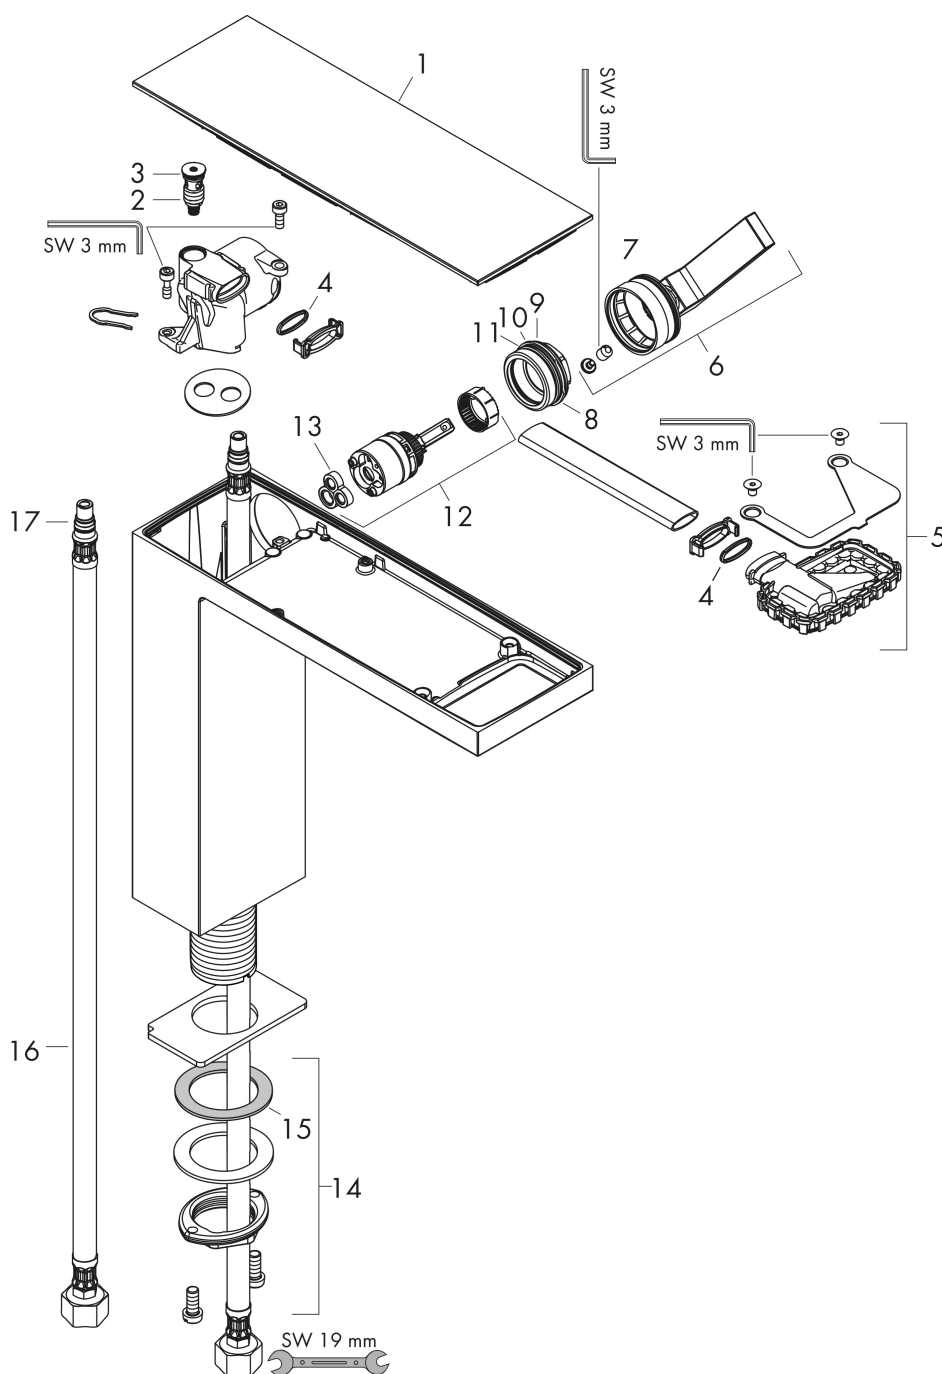

Product foto

Kenmerken

- ComfortZone: 230
- voorsprong uitloop 196 mm
- uitloophoogte: 225 mm
- greepvariant: rechte greep
- glasplaat van veiligheidsglas
- straalsoort: PowderRain
- maximale doorstroomhoeveelheid bij 3 bar: 5 l/min
- keramisch kardoes
- push-open afvoergarnituur G 1¼
- positie greep aan de zijkant: bovenkant bij de uitloop (over het algemeen geschikt voor waskommen)
- EU taxonomie: max 6l/min - draagt substantieel bij aan duurzaamheid

Maat tekeningen

Technologie

Merk	AXOR
Artikelnaam	AXOR MyEdition ééngreeps wastafelmengkraan 230 met afvoerplug/spiegelglas
Art.nr.	47020000
Oppervlakte	chrom/spiegelglas
Netto prijs	1.148,23 EUR

Stroomschema

Merk	AXOR
Artikelnaam	AXOR MyEdition ééngreeps wastafelmengkraan 230 met afvoerplug/spiegelglas
Art.nr.	47020000
Oppervlakte	chrom/Spiegelglas
Netto prijs	1.148,23 EUR

Explosietekening voor bouwjaar: >10/18

Merk	AXOR
Artikelnaam	AXOR MyEdition ééngreeps wastafelmengkraan 230 met afvoerplug/spiegelglas
Art.nr.	47020000
Oppervlakte	chrom/spiegelglas
Netto prijs	1.148,23 EUR

Onderdelen voor bouwjaar: >10/18

Pos	Beschrijving	Art.nr.	Prijs
1	afdekkap	47901000	191,39
2	service eenheid	93384000	42,22
3	O-ring 8x1,75	97827000	3,12
4	O-ring 13x1,5	98475000	3,12
5	straalschijf	93385000	95,16
6	greep	93386000	118,25
7	O-ring 33x1,5	98164000	3,12
8	moer	92926000	13,21
9	O-ring 30x1,5	98433000	3,12
10	O-ring 29x2	98391000	3,12
11	O-ring 25x1,5	98146000	4,99
12	kardoes compl.	92900000	42,22
13	dichting	93383000	10,82
14	schachtbevestigingsset compl. (Ø 32)	13961000	21,22
15	stelring	97548000	3,12
16	aansluitslang 900 mm M8x0,75 G3/8	96316000	34,01
17	O-ring 7x1,5	98422000	3,12
a	Afvoerplug Push-Open	51300000	89,08
b	schachtverlenging	13898000	66,87