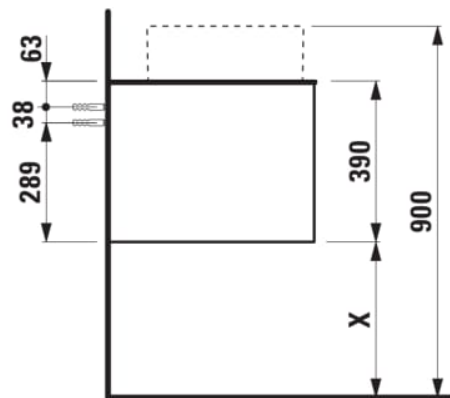

TECHNISCHE TEKENINGEN