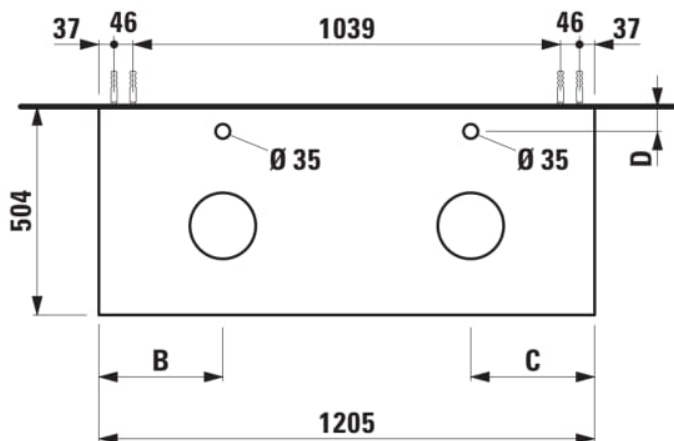

TECHNISCHE TEKENINGEN