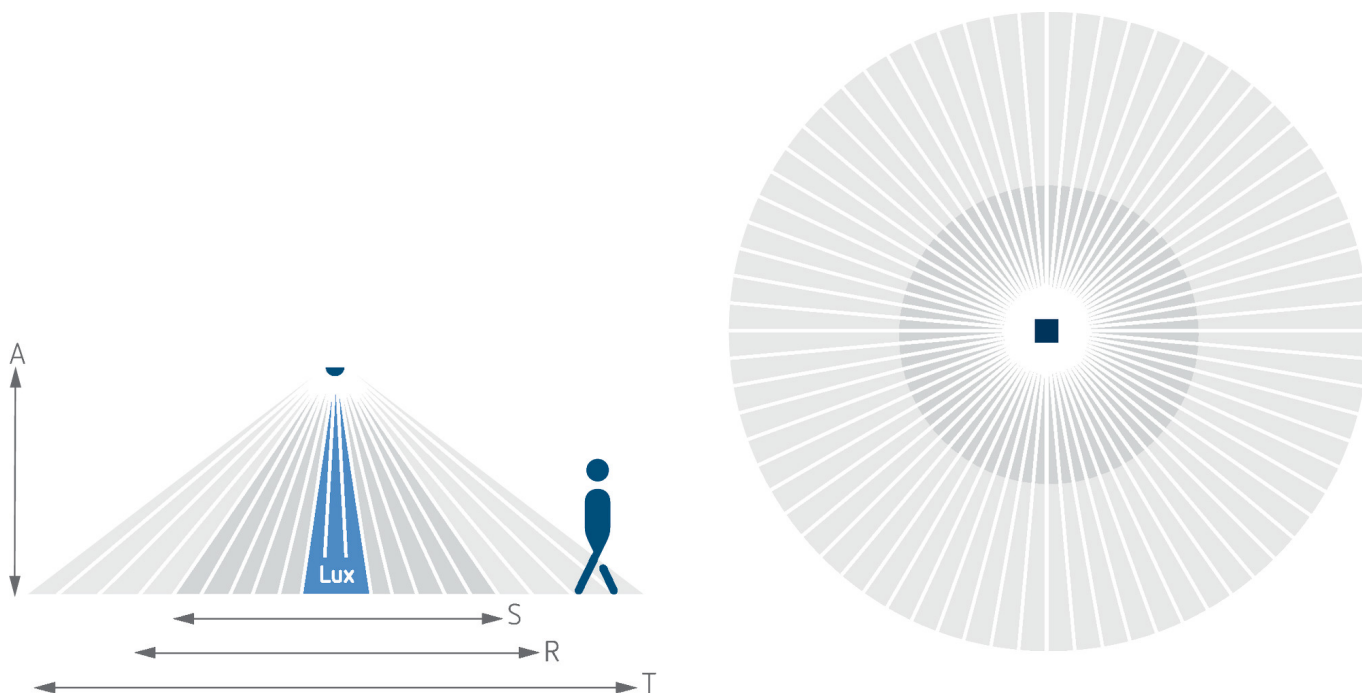

LUXA 103 S360-100-12 WIN

Artikelnr.: 1030056

theben

Aansluitschema's

Detectiebereik voor planningstoepassingen bij een temperatuur van 21 °C

Montagehoogte (A)	Zittend (S)	Dwars op (T)	Recht op (R)
2,5 m	13 m ² 4 m	78 m ² 10 m	28 m ² 6 m
3 m	20 m ² 5 m	113 m ² 12 m	28 m ² 6 m
3,5 m	20 m ² 5 m	78 m ² 10 m	28 m ² 6 m
4 m		78 m ² 10 m	28 m ² 6 m
6 m		113 m ² 12 m	28 m ² 6 m