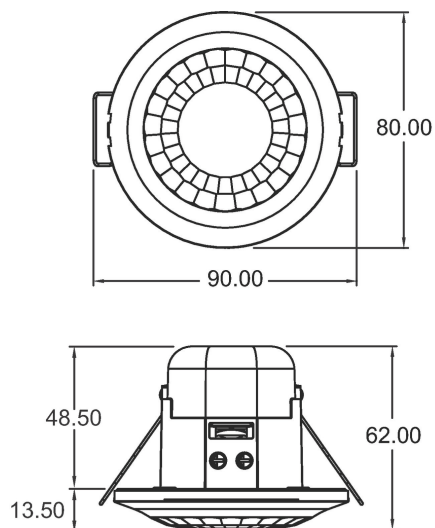

LUXA 103 S360-100-12 WIN

Artikelnr.: 1030056

theben

Aansluitschema's

Detectiebereik voor planningstoepassingen bij een temperatuur van 21 °C

Montagehoogte (A)	Zittend (S)	Dwars op (T)	Recht op (R)
2,5 m	13 m ² 4 m	78 m ² 10 m	28 m ² 6 m
3 m	20 m ² 5 m	113 m ² 12 m	28 m ² 6 m
3,5 m	20 m ² 5 m	78 m ² 10 m	28 m ² 6 m
4 m		78 m ² 10 m	28 m ² 6 m
6 m		113 m ² 12 m	28 m ² 6 m

31-3-2026
Pagina 2 van 3

LUXA 103 S360-100-12 WIN

Artikelnr.: 1030056

theben

Maattekeningen

Cut-out Ø 60 mm

Accessoires

theSenda P