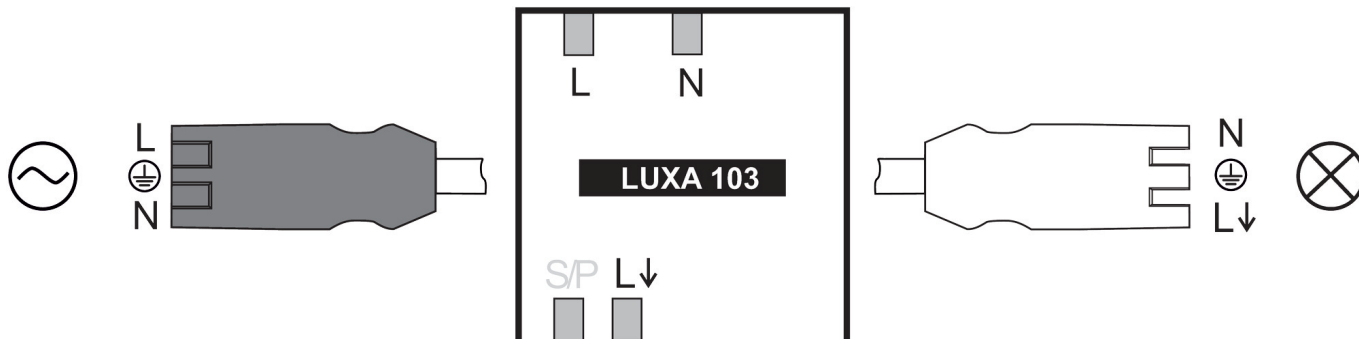

LUXA 103 S360-100-12 WIN

Artikelnr.: 1030056

theben

Aanwezigheids- en bewegingsmelders Plafondmontage binnen

Funcatiebeschrijving

- Aanwezigheidsmelder Standard, 1xlicht, plafondbouw DE, 360°, Ø12m, wit, met voorgeconfectioneerde aansluitsnoeren en WAGO WINSTA stekkern, snoerenlengte 0,90 meter
- Rond detectiebereik 360°, Ø 12 m (113 m²) bij 3 m montagehoogte
- 1 kanaal licht (relais 230 V)
- Uitbreiding van het detectiebereik door parallelschakeling, maximaal 8 melders kunnen parallel worden geschakeld
- Koppeling met wandmelder theMura Slave mogelijk
- Aansluitmogelijkheid voor toets voor handmatige schakeling
- Vol- of halfautomatische bediening mogelijk
- Een gerichte lichtsterktemeting (menglichtmeting)
- Inleerfunctie, impulsfunctie, testfunctie, trapverlichtingsfunctie
- Door voorinstelling in fabriek direct gebruiksklaar
- De waarden en instellingen kunnen met potentiometers en met een van deze optionele afstandsbedieningen worden gewijzigd:
 - App-/ universele afstandsbediening theSenda B
 - Serviceafstandsbediening theSenda P
 - Optionele gebruikersafstandsbediening voor de manuele oversturing theSenda S/the Senda B
- Beperking van het detectiebereik met afdekclips
- Ook geschikt voor toepassingen buiten; door wijziging van de installatieplaats wordt het detectiebereik verminderd tot Ø 8m

LUXA 103 S360-100-12 WIN

Artikelnr.: 1030056

theben

Aansluitschema's

Detectiebereik voor planningstoepassingen bij een temperatuur van 21 °C

Montagehoogte (A)	Zittend (S)	Dwars op (T)	Recht op (R)
2,5 m	13 m ² 4 m	78 m ² 10 m	28 m ² 6 m
3 m	20 m ² 5 m	113 m ² 12 m	28 m ² 6 m
3,5 m	20 m ² 5 m	78 m ² 10 m	28 m ² 6 m
4 m		78 m ² 10 m	28 m ² 6 m
6 m		113 m ² 12 m	28 m ² 6 m