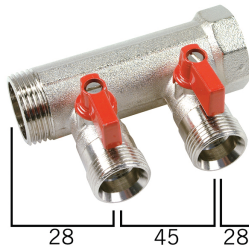

VB060504-ROOD: Verdeler 1" met bolkraan-4 EK Uitgangen - Rood

Commerciële informatie

Messing Henco verdeler 1" aansluiting met bolkraan en euroconus aansluitingen

- Universele euroconus-aansluitingen
- Per groep afsluitbaar
- Korte inbouw lengte
- Kan zowel horizontaal als verticaal als ondersteboven geïnstalleerd worden

Beschikbaar in een 3/4" en een 1" uitvoering

Beschikbaar in blauw en rood.

Geschikt voor verwarming, air conditioning en sanitaire installaties.

Via configuratie verdeler mogelijkheid tot parallel gebruik van koude en/of warme circuits.

SCIP nummer `ed49f5e8-f2e4-4544-a560-6df7f4e5cae9`

Certificaten

Toepassingen

Drinkwater, Verwarming, Koeling, Sanitair

Oplossingen

Gebouwinstallaties, Industrie, Infra

Technische kenmerken

Geschikt voor tapwater	✓	Aantal aftakkingen	4
Geschikt voor cv-water	✓	Aantal vertakkingsrichtingen	1
Geschikt voor koelwater	✓	Afstand tussen aftakkingen	50 Millimeter
Geschikt voor perslucht	✗	Max. mediumtemperatuur (continu)	95 Graden Celsius
Geschikt voor glycol	✓	Breedte	50 Millimeter
Montagewijze	Opbouw	Hoogte	75 Millimeter
Model	Verdeler/verzamelaar	Lengte verdeler	195 Millimeter
Materiaal	Messing		
Oppervlaktebescherming	Verzinkt		
Vorm	Verdeelstuk met rechte aftakkingen		
Nom. diameter aansluiting 2	1" (25)		
Aansluiting 2	Binnendraad cilindrisch BSPP-G (ISO 228-1)		
Nom. diameter aftakkingen	3/4" (20)		
Aansluiting aftakkingen	Euroconus (geen norm)		
Afwijkende afstand tussen aftakkingen	✗		
Systeemgebonden	✓		
Met vul/aftapkraan	✗		
Met afsluiter	✓		
Met ontluchting	✗		
Met wandbevestigingsbeugel	✗		
Met bevestigingsmateriaal	✗		
Met poten	✗		
Met isolatie	✗		
KOMO-keur	✗		
Type goedkeuring volgens BBR / EKS	✗		

Gerelateerde producten

Productcode	GTIN	Omschrijving
VB-HANDLE-RED	05414764050006	Henco handvat rood voor VB-artikel

Afbeelding