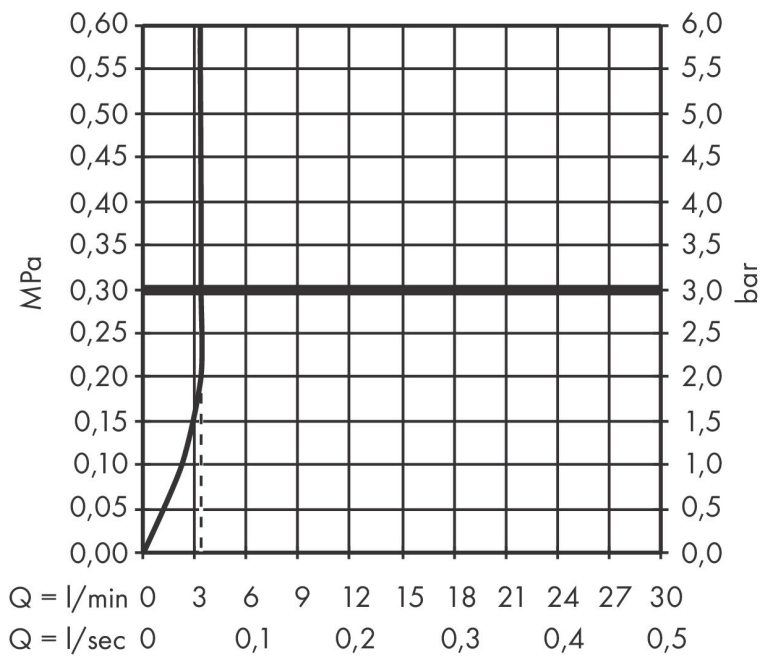

Merk	hansgrohe
Artikelnaam	Metris ééngreeps wastafelmengkraan afbouwdeel LowFlow met voorsprong 165 mm en PushOpen afvoerplug
Art.nr.	31251000
Oppervlakte	chromo
Netto prijs	382,82 EUR

Stroomschema