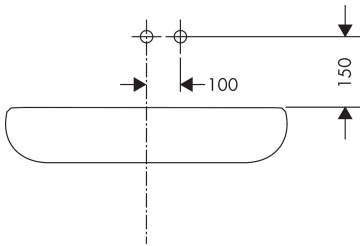

## Benodigde onderdelen

Product foto	Artikelnaam	Art.nr.	Prijs
	hansgrohe Inbouwdeel voor ééngreeps wastafelkraan wandmontage	13622180	233,66

Merk	hansgrohe
Artikelnaam	<b>Metris</b> ééngreeps wastafelmengkraan afbouwdeel LowFlow met voorsprong 165 mm en PushOpen afvoerplug
Art.nr.	31251000
Oppervlakte	chromo
Netto prijs	382,82 EUR

## Stroomschema

Merk	hansgrohe
Artikelnaam	<b>Metris</b> ééngreeps wastafelmengkraan afbouwdeel LowFlow met voorsprong 165 mm en PushOpen afvoerplug
Art.nr.	31251000
Oppervlakte	chrom
Netto prijs	382,82 EUR

## Installatievoorbeelden

**i** Afmetingen kunnen variëren vanwege keramische toleranties die verband houden met het productieproces.

Merk	hansgrohe
Artikelnaam	<b>Metris</b> ééngreeps wastafelmengkraan afbouwdeel LowFlow met voorsprong 165 mm en PushOpen afvoerplug
Art.nr.	31251000
Oppervlakte	chromo
Netto prijs	382,82 EUR