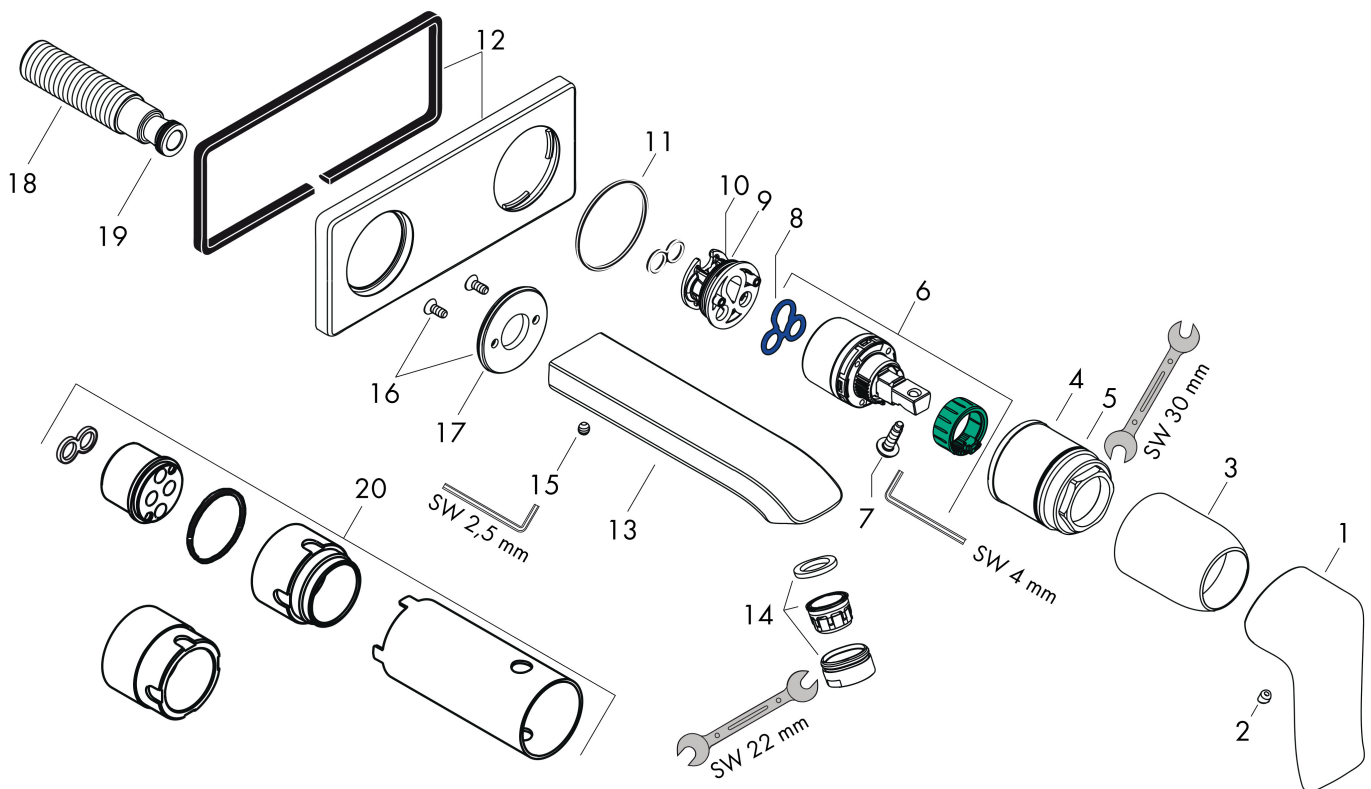

## Benodigde onderdelen

Product foto	Artikelnaam	Art.nr.	Prijs
	hansgrohe Inbouwdeel voor ééngreeps wastafelkraan wandmontage	13622180	233,66

Merk	hansgrohe
Artikelnaam	<b>Metris</b> ééngreeps wastafelmengkraan afbouwdeel LowFlow met voorsprong 165 mm en PushOpen afvoerplug
Art.nr.	31251000
Oppervlakte	chromo
Netto prijs	382,82 EUR

## Stroomschema

Merk	hansgrohe
Artikelnaam	<b>Metris</b> ééngreeps wastafelmengkraan afbouwdeel LowFlow met voorsprong 165 mm en PushOpen afvoerplug
Art.nr.	31251000
Oppervlakte	chrom
Netto prijs	382,82 EUR

## Installatievoorbeelden

**i** Afmetingen kunnen variëren vanwege keramische toleranties die verband houden met het productieproces.

Merk	hansgrohe
Artikelnaam	<b>Metris</b> ééngreeps wastafelmengkraan afbouwdeel LowFlow met voorsprong 165 mm en PushOpen afvoerplug
Art.nr.	31251000
Oppervlakte	chromo
Netto prijs	382,82 EUR

## Explosietekening voor bouwjaar: >04/13

Merk	hansgrohe
Artikelnaam	<b>Metris</b> ééngreeps wastafelmengkraan afbouwdeel LowFlow met voorsprong 165 mm en PushOpen afvoerplug
Art.nr.	31251000
Oppervlakte	chrom
Netto prijs	382,82 EUR