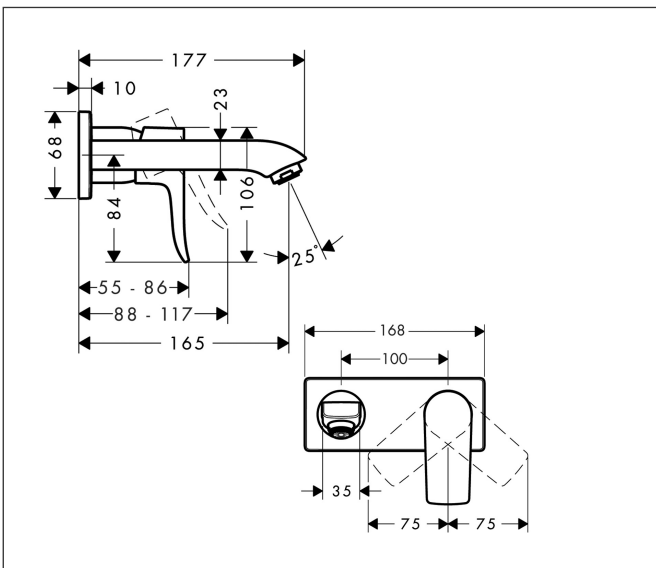

Merk	hansgrohe
Artikelnaam	<b>Metris</b> ééngreeps wastafelmengkraan afbouwdeel LowFlow met voorsprong 165 mm en PushOpen afvoerplug
Art.nr.	31251000
Oppervlakte	chrom
Netto prijs	382,82 EUR

## Maat tekeningen

## Kenmerken

- voorsprong uitloop 165 mm
- greepvariant: rechte greep
- vaste uitloop
- straalsoort: normale straal
- maximale doorstroomhoeveelheid bij 3 bar: 3,5 l/min
- keramisch kardoos
- zonder wastegarnituur, met afvoerplug (art.nr. 50001)
- materiaal afvoergarnituur: metaal
- de greep kan rechts of links worden geplaatst, afhankelijk van de montage van het inbouwdeel
- EU taxonomie: max 6l/min - draagt substantieel bij aan duurzaamheid