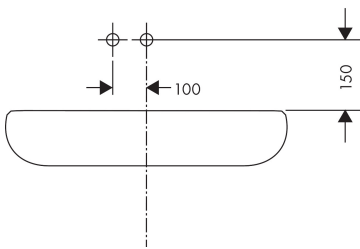

## Benodigde onderdelen

Product foto	Artikelnaam	Art.nr.	Prijs
	hansgrohe Inbouwdeel voor ééngreeps wastafelkraan wandmontage	13622180	233,66

Merk	hansgrohe
Artikelnaam	<b>Metris</b> ééngreeps wastafelmengkraan afbouwdeel LowFlow met voorsprong 165 mm en PushOpen afvoerplug
Art.nr.	31251000
Oppervlakte	chromo
Netto prijs	382,82 EUR

## Stroomschema

Merk	hansgrohe
Artikelnaam	<b>Metris</b> ééngreeps wastafelmengkraan afbouwdeel LowFlow met voorsprong 165 mm en PushOpen afvoerplug
Art.nr.	31251000
Oppervlakte	chrom
Netto prijs	382,82 EUR

## Installatievoorbeelden

**i** Afmetingen kunnen variëren vanwege keramische toleranties die verband houden met het productieproces.

Merk	hansgrohe
Artikelnaam	<b>Metris</b> ééngreeps wastafelmengkraan afbouwdeel LowFlow met voorsprong 165 mm en PushOpen afvoerplug
Art.nr.	31251000
Oppervlakte	chromo
Netto prijs	382,82 EUR