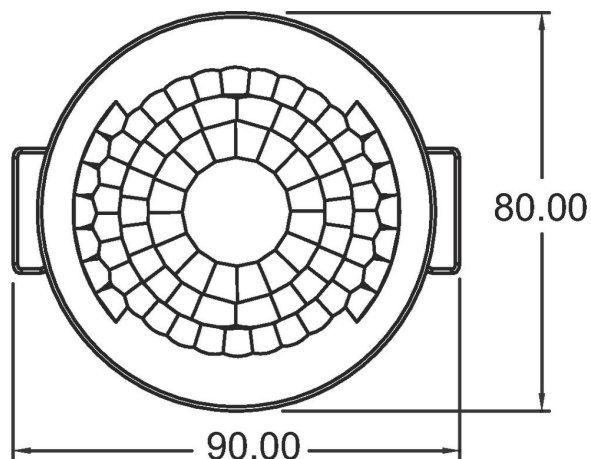

LUXA 103 S360-100-28 GST

Artikelnr.: 1030075

theben

Aansluitschema's

Detectiebereik voor planningstoepassingen bij een temperatuur van 21 °C

Montagehoogte (A)	Dwars op (T)	Recht op (R)	
2,5 m	140 m ² 28 m x 5 m	70 m ² 14 m x 5 m	
3 m	140 m ² 28 m x 5 m	70 m ² 14 m x 5 m	
3,5 m	104 m ² 26 m x 4 m	60 m ² 12 m x 5 m	

LUXA 103 S360-100-28 GST

Artikelnr.: 1030075

theben

Maattekeningen

Cut-out Ø 60 mm

Technische wijzigingen en drukfouten voorbehouden

nadere informatie op: www.theben-nederland.nl/producten/1030075

De belastingsgegevens worden bepaald met voorbeeldige geselecteerde lichtbronnen en zijn daarom typische gegevens vanwege het grote aantal beschikbare producten.