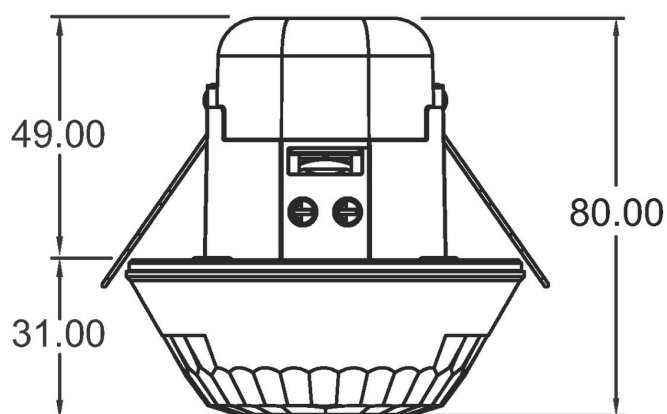

LUXA 103 S360-100-28 GST

Artikelnr.: 1030075

theben

Maattekeningen

Cut-out Ø 60 mm

Technische wijzigingen en drukfouten voorbehouden

nadere informatie op: www.theben-nederland.nl/producten/1030075

De belastingsgegevens worden bepaald met voorbeeldige geselecteerde lichtbronnen en zijn daarom typische gegevens vanwege het grote aantal beschikbare producten.