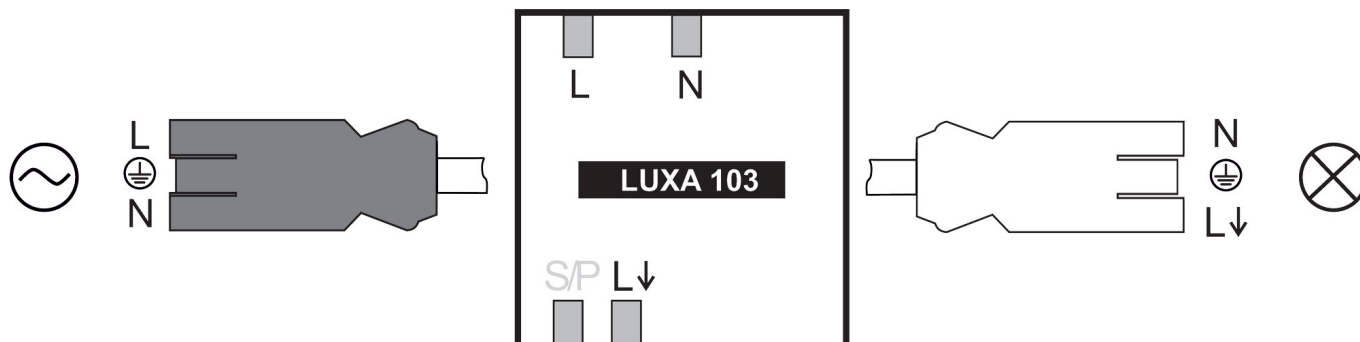

LUXA 103 S360-100-28 GST

Artikelnr.: 1030075

theben

Aansluitschema's

Detectiebereik voor planningstoepassingen bij een temperatuur van 21 °C

Montagehoogte (A)	Dwars op (T)	Recht op (R)	
2,5 m	140 m ² 28 m x 5 m	70 m ² 14 m x 5 m	
3 m	140 m ² 28 m x 5 m	70 m ² 14 m x 5 m	
3,5 m	104 m ² 26 m x 4 m	60 m ² 12 m x 5 m	