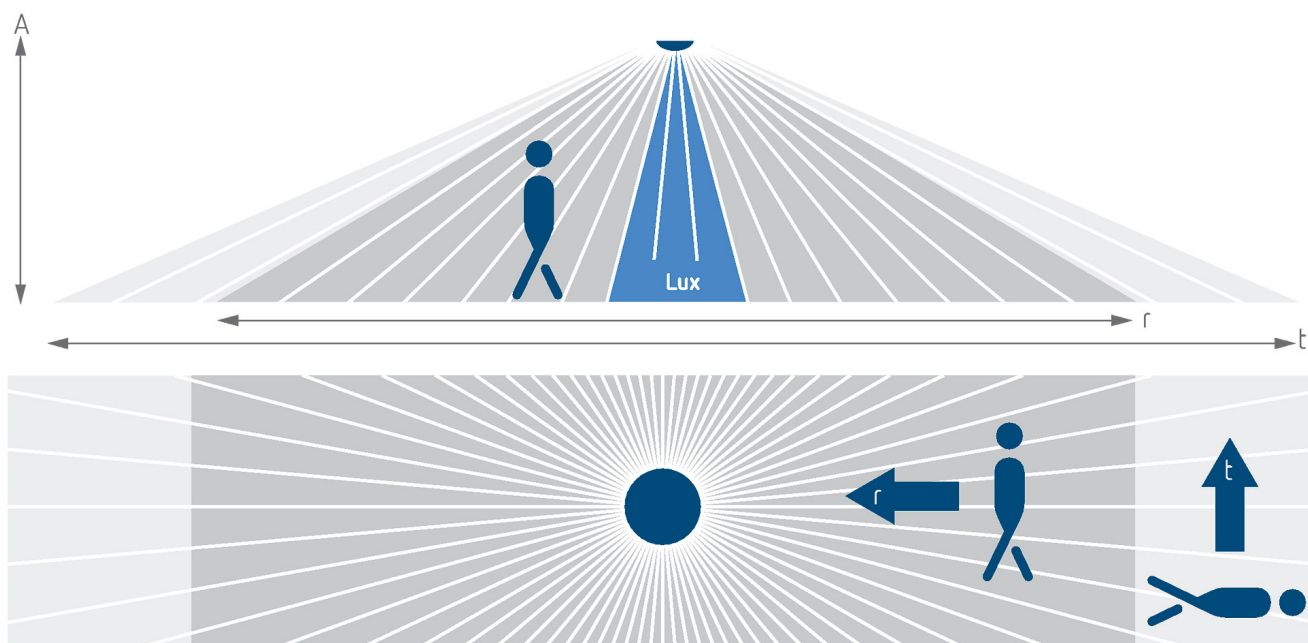

LUXA 103 S360-100-28 GST

Artikelnr.: 1030075

theben

Aansluitschema's

Detectiebereik voor planningstoepassingen bij een temperatuur van 21 °C

Montagehoogte (A)	Dwars op (T)	Recht op (R)	
2,5 m	140 m ² 28 m x 5 m	70 m ² 14 m x 5 m	
3 m	140 m ² 28 m x 5 m	70 m ² 14 m x 5 m	
3,5 m	104 m ² 26 m x 4 m	60 m ² 12 m x 5 m	