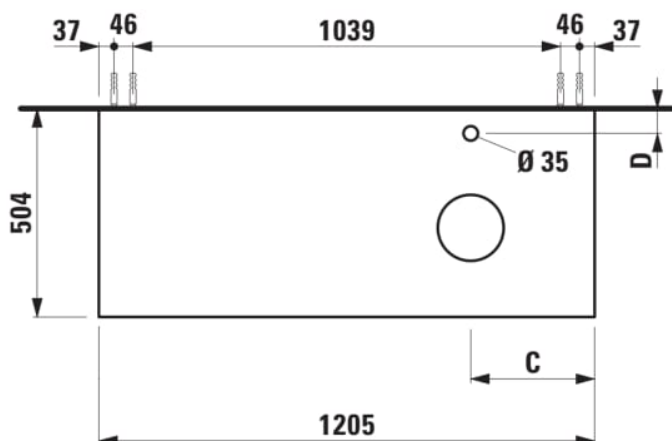

ARUN

Onderbouwkast 1205X504mm, 1 lade, cutout rechts, met kraangat, Ardesia Bianca top

AFMETINGEN

Lengte	1205 mm
Breedte	505 mm
Hoogte	390 mm

KLEUR EN AFWERKING

 630	Noce canaletto
---	----------------

Deuren en laden combinatie : 1 lade

Positie wastafel : Rechts

Type installatie : Wandhangend

Materiaal : MDF

Structuur meubelen : Lades

Netto gewicht / kg : 48,5

Systeem voor sluiten en openen : Softclose

lades

TECHNISCHE TEKENINGEN