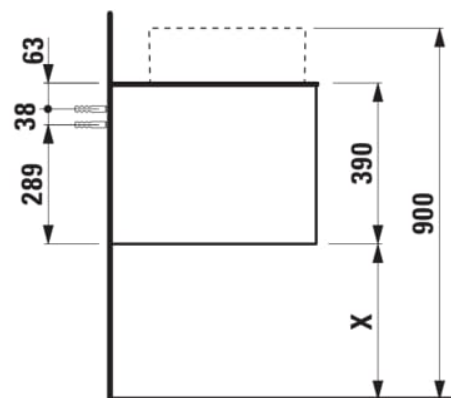

Positie wastafel : Rechts

Type installatie : Wandhangend

Materiaal : MDF

Structuur meubelen : Lades

Netto gewicht / kg : 48,5

Systeem voor sluiten en openen : Softclose

lades

TECHNISCHE TEKENINGEN