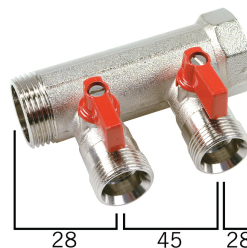

VB060504-ROOD: Collecteur 1" avec vanne à sphere et 4 EK connexions Rouge

Informations commerciales

Messing Henco verdeler 1" aansluiting met bolkraan en euroconus aansluitingen

- Universele euroconus-aansluitingen
- Per groep afsluitbaar
- Korte inbouwlengthe
- Kan zowel horizontaal als verticaal als ondersteboven geïnstalleerd worden

Beschikbaar in een 3/4" en een 1" uitvoering

Beschikbaar in blauw en rood.

Geschikt voor verwarming, air conditioning en sanitaire installaties.

Via configuratie verdeler mogelijkheid tot parallel gebruik van koude en/of warme circuits.

Certificats

Applications

Eau potable, Chauffage, refroidissement, Sanitaire

Solutions

Installations de bâtiments, Industrie, Infra

Caractéristiques techniques

Adapté à l'eau d'usage	✓	Nombre de bifurcations	4
Adapté à l'eau de chauffage	✓	Nombre d'embranchements	1
Adapté à l'eau de refroidissement	✓	Distance entre les dérivations	50 millimètre
Convient pour l'air comprimé	✗	Température moyenne maximale (fonctionnement continu)	95 degrés Celsius
Adapté au glycol	✓	Largeur	50 millimètre
Type de montage	Montage en saillie	Hauteur	75 millimètre
Modèle	Distributeur / collectionneur	Longueur du distributeur	195 millimètre
Matériau	Laiton		
Traitement de surface	Étamé		
Forme	Débit avec branches droites		
Diamètre nominal raccordement 2	1 pouce (25)		
Raccordement 2	Filetage femelle gaz cylindrique (BSPP)		
Dérivations	3/4 pouce (20)		
Raccordement ramifications	Euroconus standardless		
Distance déviante entre les embranchements	✗		
Lié au système	✓		
Avec robinet de remplissage/vidange	✗		
Avec vanne d'arrêt	✓		
Avec désaération	✗		
Avec étrier de fixation murale	✗		
Avec matériau de fixation	✗		
Avec jambes	✗		
Avec isolation	✗		
Label de contrôle KOMO	✗		
Homologation selon BBR/EKS	✗		

Produits liés

Code produit	GTIN	Description
VB-HANDLE-RED	05414764050006	Henco manche rouge pour VB-article

Image