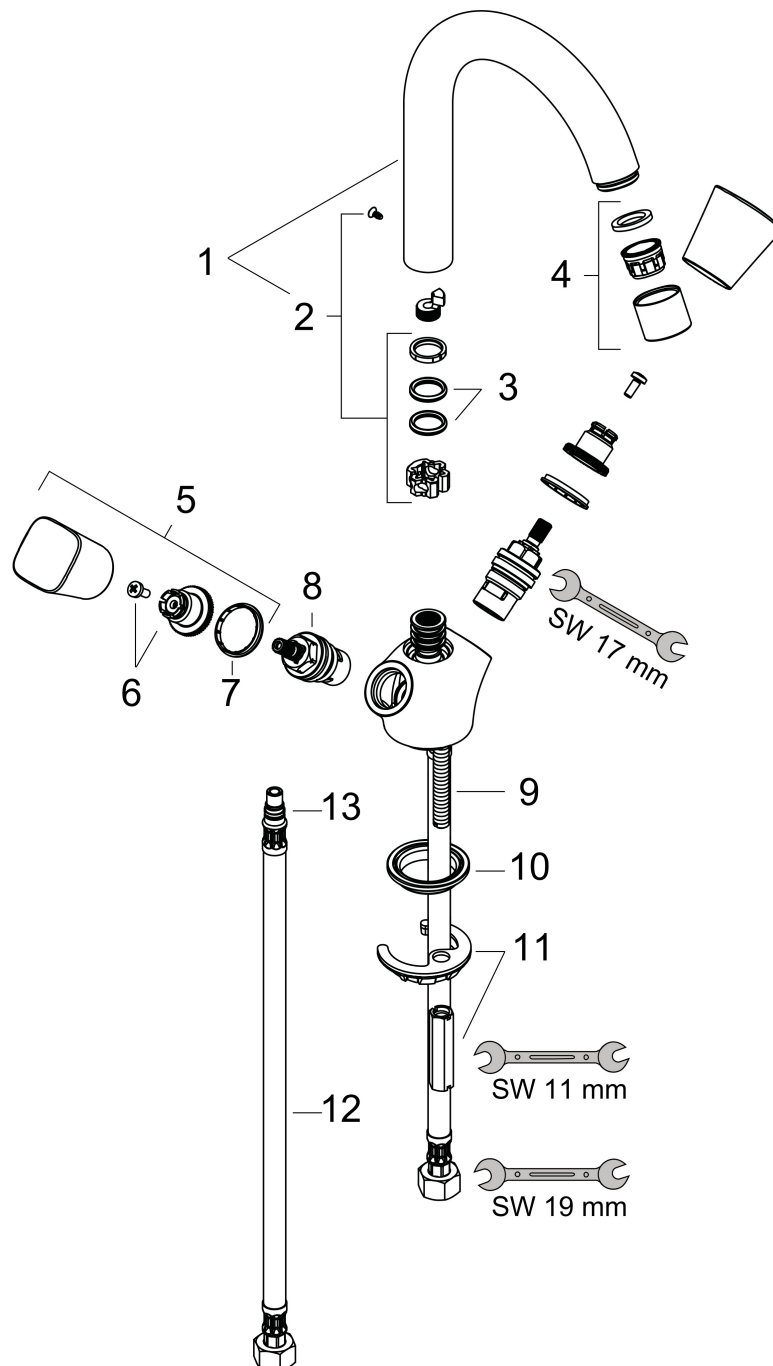

Merk	hansgrohe
Artikelnaam	Logis tweegreeps wastafelmengkraan 150 met draibare uitloop 120° zonder afvoer
Art.nr.	71221000
Oppervlakte	chrom
Netto prijs	116,07 EUR

Product foto

Maat tekeningen

Kenmerken

- ComfortZone: 150
- voorsprong uitloop 145 mm
- uitloophoogte: 147 mm
- greepvariant: met cilinder greep
- draaibereik met draibare uitloop van 120° voor meer bewegingsvrijheid
- straalsoort: normale straal
- maximale doorstroomhoeveelheid bij 3 bar: 5 l/min
- keramische kranen warm/koud 90°
- EU taxonomie: max 6l/min - draagt substantieel bij aan duurzaamheid

Stroomschema

Merk	hansgrohe
Artikelnaam	Logis tweegreeps wastafelmengkraan 150 met draibare uitloop 120° zonder afvoer
Art.nr.	71221000
Oppervlakte	chrom
Netto prijs	116,07 EUR

Explosietekening voor bouwjaar: >04/14

Merk	hansgrohe
Artikelnaam	Logis tweegreeps wastafelmengkraan 150 met draibare uitloop 120° zonder afvoer
Art.nr.	71221000
Oppervlakte	chroom
Netto prijs	116,07 EUR

Onderdelen voor bouwjaar: >04/14

Pos	Beschrijving	Art.nr.	Prijs
1	uitloop compl.	96521000	153,50
2	dichtingsset	92646000	17,26
3	O-Ring 14x2,5	98189000	3,12
4	perlator M22x1 (5 l/min)	95455000	26,73
5	greep	92221000	42,22
6	greepadapter m. schroef	94184000	4,99
7	kleurringset, koud / warm	92225000	4,99
8	bovendeel rechts sluitend	94009000	34,01
9	schroef M8 x 68	97736000	4,99
10	dichting Ø 42	98722000	4,99
11	schachtbevestigingsset compl.	96016000	26,73
12	aansluitslang 450 mm M8x0,75 G3/8	97206000	26,73
13	O-ring 7x1,5	98422000	3,12
1	uitloop compl.	96521000	153,50
2	dichtingsset	92646000	17,26
3	O-Ring 14x2,5	98189000	3,12
4	perlator M22x1 (5 l/min)	92376000	42,22
5	greep	92221000	42,22
6	greepadapter m. schroef	94184000	4,99
7	kleurringset, koud / warm	92225000	4,99
8	bovendeel rechts sluitend	94009000	34,01
9	schroef M8 x 68	97736000	4,99
10	dichting Ø 42	98722000	4,99
11	schachtbevestigingsset compl.	96016000	26,73
12	aansluitslang 450 mm M8x0,75 G3/8	97206000	26,73
13	O-ring 7x1,5	98422000	3,12