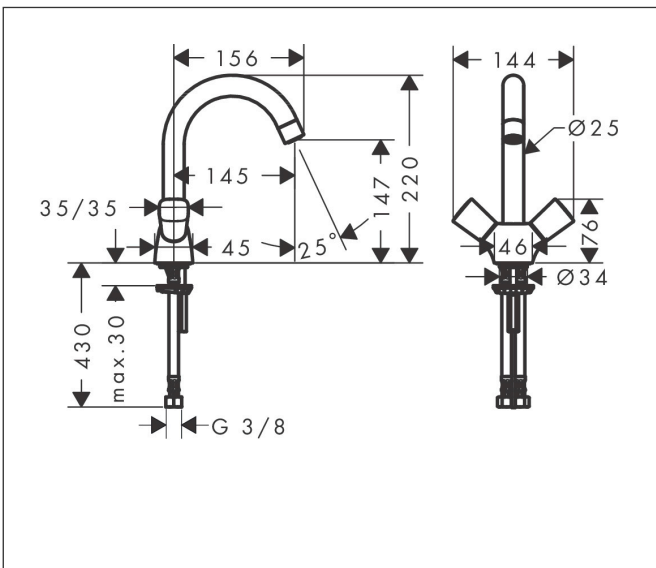

Merk	hansgrohe
Artikelnaam	Logis tweegreeps wastafelmengkraan 150 met draibare uitloop 120° zonder afvoer
Art.nr.	71221000
Oppervlakte	chrom
Netto prijs	116,07 EUR

Product foto

Maat tekeningen

Kenmerken

- ComfortZone: 150
- voorsprong uitloop 145 mm
- uitloophoogte: 147 mm
- greepvariant: met cilinder greep
- draaibereik met draibare uitloop van 120° voor meer bewegingsvrijheid
- straalsoort: normale straal
- maximale doorstroomhoeveelheid bij 3 bar: 5 l/min
- keramische kranen warm/koud 90°
- EU taxonomie: max 6l/min - draagt substantieel bij aan duurzaamheid

Technologie

Straalsoorten

Certificaat

Merk hansgrohe
 Artikelnaam **Logis** tweegreeps wastafelmengkraan 150 met draaibare uitloop 120° zonder afvoer
 Art.nr. 71221000
 Oppervlakte chroom
 Netto prijs 116,07 EUR

Stroomschema

Merk	hansgrohe
Artikelnaam	Logis tweegreeps wastafelmengkraan 150 met draibare uitloop 120° zonder afvoer
Art.nr.	71221000
Oppervlakte	chrom
Netto prijs	116,07 EUR

Explosietekening voor bouwjaar: >04/14