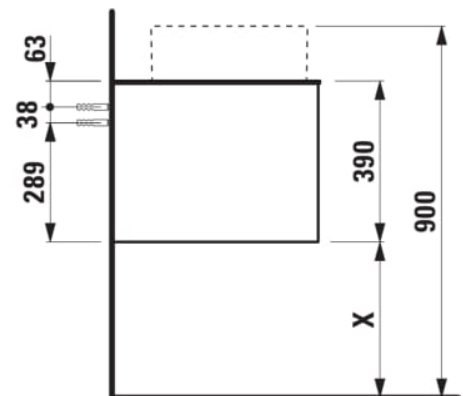

DESSINS TECHNIQUES