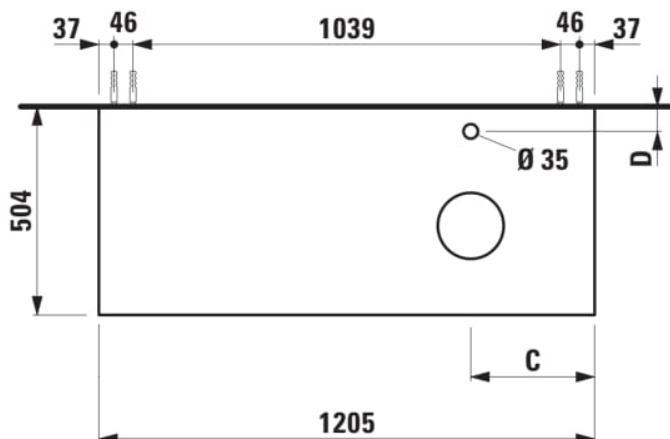

DESSINS TECHNIQUES