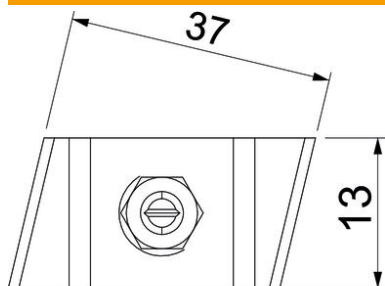

Haakkopbout voor gebruik met profielrail MS5030

St Staal

ZL Zinklamel

Stamgegevens

Artikelnummer	1148226
Type	MS50HB M12x30 ZL
Omschrijving 1	Hamerkopbout
Omschrijving 2	voor profielrail MS5030
Fabrikant	OBO
Dimensie	M12x30mm
Materiaal	Staal
Oppervlak	Zinklamel
Oppervlaktenorm	
Kleinste verkoop-eenheid	50
Eenheid van hoeveelheid	Stuk
Gewicht	9 kg
Eenheid gewicht	kg/100 st.

Technisch specificatieblad

Hakenkopbout ZL

Artikelnummer: 1148226

Afmetingen

Lengte	43,3 mm
Breedte	13 mm
Hoogte	10 mm

Technische gegevens

Geschikt voor montagerail	ja
Schroefdraad	M12x30mm
Schroefdraad metrisch	12