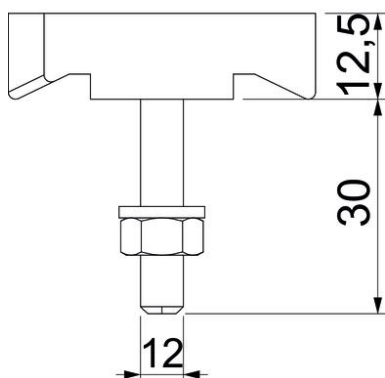

Haakkopbout voor gebruik met profielrail MS5030

St Staal

ZL Zinklamel

Stamgegevens

Artikelnummer	1148226
Type	MS50HB M12x30 ZL
Omschrijving 1	Hamerkopbout
Omschrijving 2	voor profielrail MS5030
Fabrikant	OBO
Dimensie	M12x30mm
Materiaal	Staal
Oppervlak	Zinklamel
Oppervlaktenorm	
Kleinste verkoop-eenheid	50
Eenheid van hoeveelheid	Stuk
Gewicht	9 kg
Eenheid gewicht	kg/100 st.

Technisch specificatieblad

Hakenkopbout ZL

Artikelnummer: 1148226

Afmetingen

Lengte	43,3 mm
Breedte	13 mm
Hoogte	10 mm

Technische gegevens

Geschikt voor montagerail	ja
Schroefdraad	M12x30mm
Schroefdraad metrisch	12