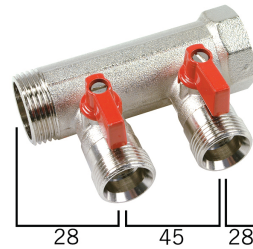

## VB060504-ROOD: Manifold 1" with ball valves - 4 EK-conections Red

### Commercial information

Messing Henco verdeler 1" aansluiting met bolkraan en euroconus aansluitingen

- Universele euroconus-aansluitingen
- Per groep afsluitbaar
- Korte inbouwlengthe
- Kan zowel horizontaal als verticaal als ondersteboven geïnstalleerd worden

Beschikbaar in een 3/4" en een 1" uitvoering

Beschikbaar in blauw en rood.

Geschikt voor verwarming, air conditioning en sanitaire installaties.

Via configuratie verdeler mogelijkheid tot parallel gebruik van koude en/of warme circuits.

## Technical characteristics

Suitable for tap water	✓	Number of branches	4
Suitable for central heating water	✓	Number of branching directions	1
Suitable for cooling water	✓	Distance between offset	50 Millimetre
Suitable for compressed air	✗	Max. medium temperature (continuous)	95 Degrees celsius
Suitable for glycol	✓	Width	50 Millimetre
Mounting method	Surface mounting	Height	75 Millimetre
Model	Distributor/collector	Length distributor	195 Millimetre
Material	Brass		
Surface protection	Galvanised		
Shape	Throughflow with straight branches		
Nominal diameter connection 2	1 inch (25)		
Connection 2	Internal thread cylindrical BSPP-G (ISO 228-1)		
Nominal diameter branches	3/4 inch (20)		
Connection branches	Euroconus standardless		
Deviant distance between branches	✗		
System specific	✓		
With filling/drain tap	✗		
With shut off valve	✓		
With de-aeration	✗		
With wall-mounting bracket	✗		
With mounting material	✗		
With legs	✗		
With insulation	✗		
KOMO certified	✗		
Type approval according to BBR/EKS	✗		