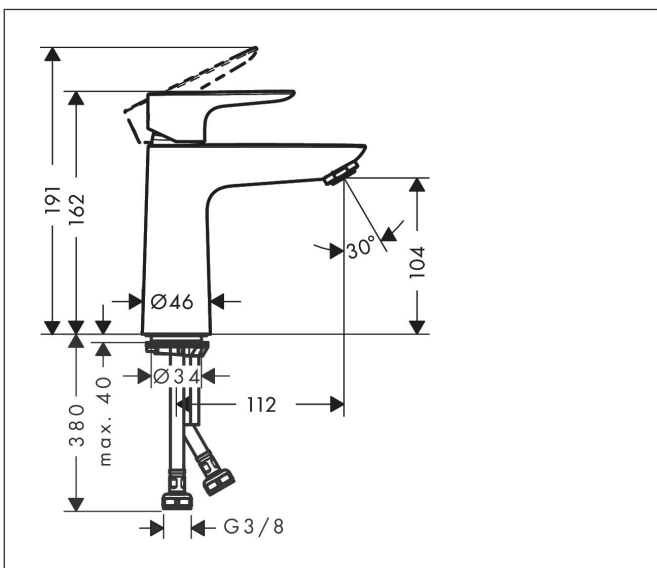

Merk	hansgrohe
Artikelnaam	Talis E ééngreeps wastafelmengkraan 110 CoolStart zonder afvoer
Art.nr.	71714000
Oppervlakte	chrom
Netto prijs	198,08 EUR

Product foto

Maat tekeningen

Kenmerken

- ComfortZone: 110
- voorsprong uitloop 112 mm
- uitloophoogte: 104 mm
- greepvariant: rechte greep
- vaste uitloop
- straalsoort: normale straal
- maximale doorstroomhoeveelheid bij 3 bar: 5 l/min
- keramisch kardoes
- koud water met de greep in de middenpositie, bespaart energie en kosten
- EU taxonomie: max 6l/min - draagt substantieel bij aan duurzaamheid

Technologie

Straalsoorten

Certificaat

Merk hansgrohe
 Artikelnaam **Talis E** ééngreeps wastafelmengkraan 110 CoolStart zonder afvoer
 Art.nr. 71714000
 Oppervlakte chroom
 Netto prijs 198,08 EUR

Stroomschema

Merk	hansgrohe
Artikelnaam	Talis E ééngreeps wastafelmengkraan 110 CoolStart zonder afvoer
Art.nr.	71714000
Oppervlakte	chrom
Netto prijs	198,08 EUR

Explosietekening voor bouwjaar: >05/17

Merk	hansgrohe
Artikelnaam	Talis E ééngreeps wastafelmengkraan 110 CoolStart zonder afvoer
Art.nr.	71714000
Oppervlakte	chrom
Netto prijs	198,08 EUR

Onderdelen voor bouwjaar: >05/17

Pos	Beschrijving	Art.nr.	Prijs
1	greep	92688000	42,22
2	greepstop	95704000	3,12
3	afdekkap	92625000	26,73
4	moer	92689000	21,22
5	O-ring 25x1,5	98146000	4,99
6	O-ring 27x1,5	92527000	8,01
7	kardoes compl.	97685000	54,08
8	dichting	98865000	26,73
9	kardoesadapter	92628000	17,26
10	kardoesadapter	95975000	8,01
11	O-ring 23x2	98398000	3,12
12	perlator M24x1 (5 l/min)	13185000	16,06
13	schroef M8 x 68	97736000	4,99
14	dichting Ø 42	98722000	4,99
15	schachtbevestigingsset compl.	96016000	26,73
16	aansluitslang 450 mm M8x0,75 G3/8	97206000	26,73
17	O-ring 6,6x1,6	93019000	3,12