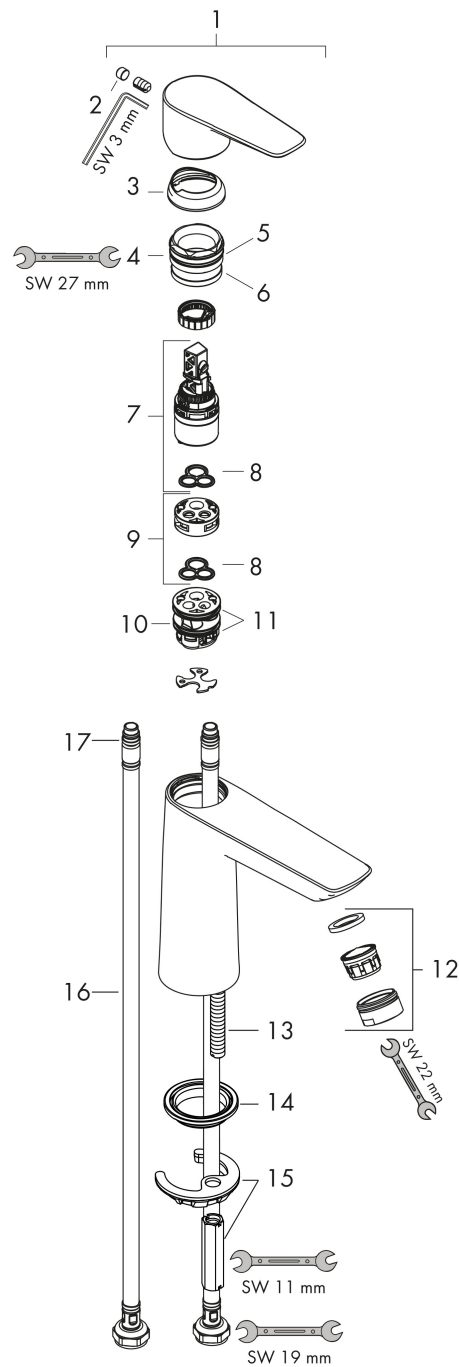

Merk	hansgrohe
Artikelnaam	Talis E ééngreeps wastafelmengkraan 110 CoolStart zonder afvoer
Art.nr.	71714000
Oppervlakte	chrom
Netto prijs	198,08 EUR

Product foto

Maat tekeningen

Kenmerken

- ComfortZone: 110
- voorsprong uitloop 112 mm
- uitloophoogte: 104 mm
- greepvariant: rechte greep
- vaste uitloop
- straalsoort: normale straal
- maximale doorstroomhoeveelheid bij 3 bar: 5 l/min
- keramisch kardoes
- koud water met de greep in de middenpositie, bespaart energie en kosten
- EU taxonomie: max 6l/min - draagt substantieel bij aan duurzaamheid

Technologie

Straalsoorten

Certificaat

Merk hansgrohe
 Artikelnaam **Talis E** ééngreeps wastafelmengkraan 110 CoolStart zonder afvoer
 Art.nr. 71714000
 Oppervlakte chroom
 Netto prijs 198,08 EUR

Stroomschema

Merk	hansgrohe
Artikelnaam	Talis E ééngreeps wastafelmengkraan 110 CoolStart zonder afvoer
Art.nr.	71714000
Oppervlakte	chrom
Netto prijs	198,08 EUR

Explosietekening voor bouwjaar: >05/17

Merk	hansgrohe
Artikelnaam	Talis E ééngreeps wastafelmengkraan 110 CoolStart zonder afvoer
Art.nr.	71714000
Oppervlakte	chrom
Netto prijs	198,08 EUR

Onderdelen voor bouwjaar: >05/17

Pos	Beschrijving	Art.nr.	Prijs
1	greep	92688000	42,22
2	greepstop	95704000	3,12
3	afdekkap	92625000	26,73
4	moer	92689000	21,22
5	O-ring 25x1,5	98146000	4,99
6	O-ring 27x1,5	92527000	8,01
7	kardoes compl.	97685000	54,08
8	dichting	98865000	26,73
9	kardoesadapter	92628000	17,26
10	kardoesadapter	95975000	8,01
11	O-ring 23x2	98398000	3,12
12	perlator M24x1 (5 l/min)	13185000	16,06
13	schroef M8 x 68	97736000	4,99
14	dichting Ø 42	98722000	4,99
15	schachtbevestigingsset compl.	96016000	26,73
16	aansluitslang 450 mm M8x0,75 G3/8	97206000	26,73
17	O-ring 6,6x1,6	93019000	3,12