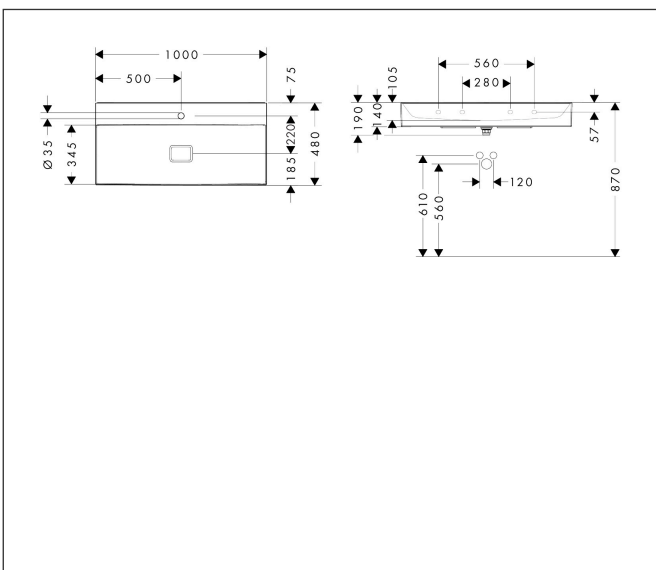

Merk hansgrohe
 Artikelnaam **Xevolos E** wastafel 1000/480 met kraangat, zonder overloop, SmartClean
 Art.nr. 61100450
 Oppervlakte wit
 Netto prijs 974,90 EUR

Product foto

Kenmerken

- bestaat uit: wastafel, afvoergarnituur, afdekking
- materiaal: keramiek
- buitenste afmetingen wastafel: 1000 x 480 x 140 mm (b x d x h)
- binnelhoogte wastafel: 105 mm
- SmartClean: vuilafstotende glazuurlaag
- glansgraad: glanzend
- inclusief keramische afdekking
- Made to fit NoiseReduction: op maat gemaakte geluiddempende mat bijgesloten
- met één kraangat
- zonder overloop
- niet-sluitende afvoergarnituur
- montagewijze: wandmontage
- overloopklasse: CL00

Maat tekeningen

Technologie

Certificaat

Merk	hansgrohe
Artikelnaam	Xevolos E wastafel 1000/480 met kraangat, zonder overloop, SmartClean
Art.nr.	61100450
Oppervlakte	wit
Netto prijs	974,90 EUR

Installatievoorbeelden

i Afmetingen kunnen variëren vanwege keramische toleranties die verband houden met het productieproces.

Merk	hansgrohe
Artikelnaam	Xevolos E wastafel 1000/480 met kraangat, zonder overloop, SmartClean
Art.nr.	61100450
Oppervlakte	wit
Netto prijs	974,90 EUR

Explosietekening voor bouwjaar: >09/23

Merk hansgrohe
 Artikelnaam **Xevolos E** wastafel 1000/480 met kraangat, zonder overloop, SmartClean
 Art.nr. 61100450
 Oppervlakte wit
 Netto prijs 974,90 EUR

Onderdelen voor bouwjaar: >09/23