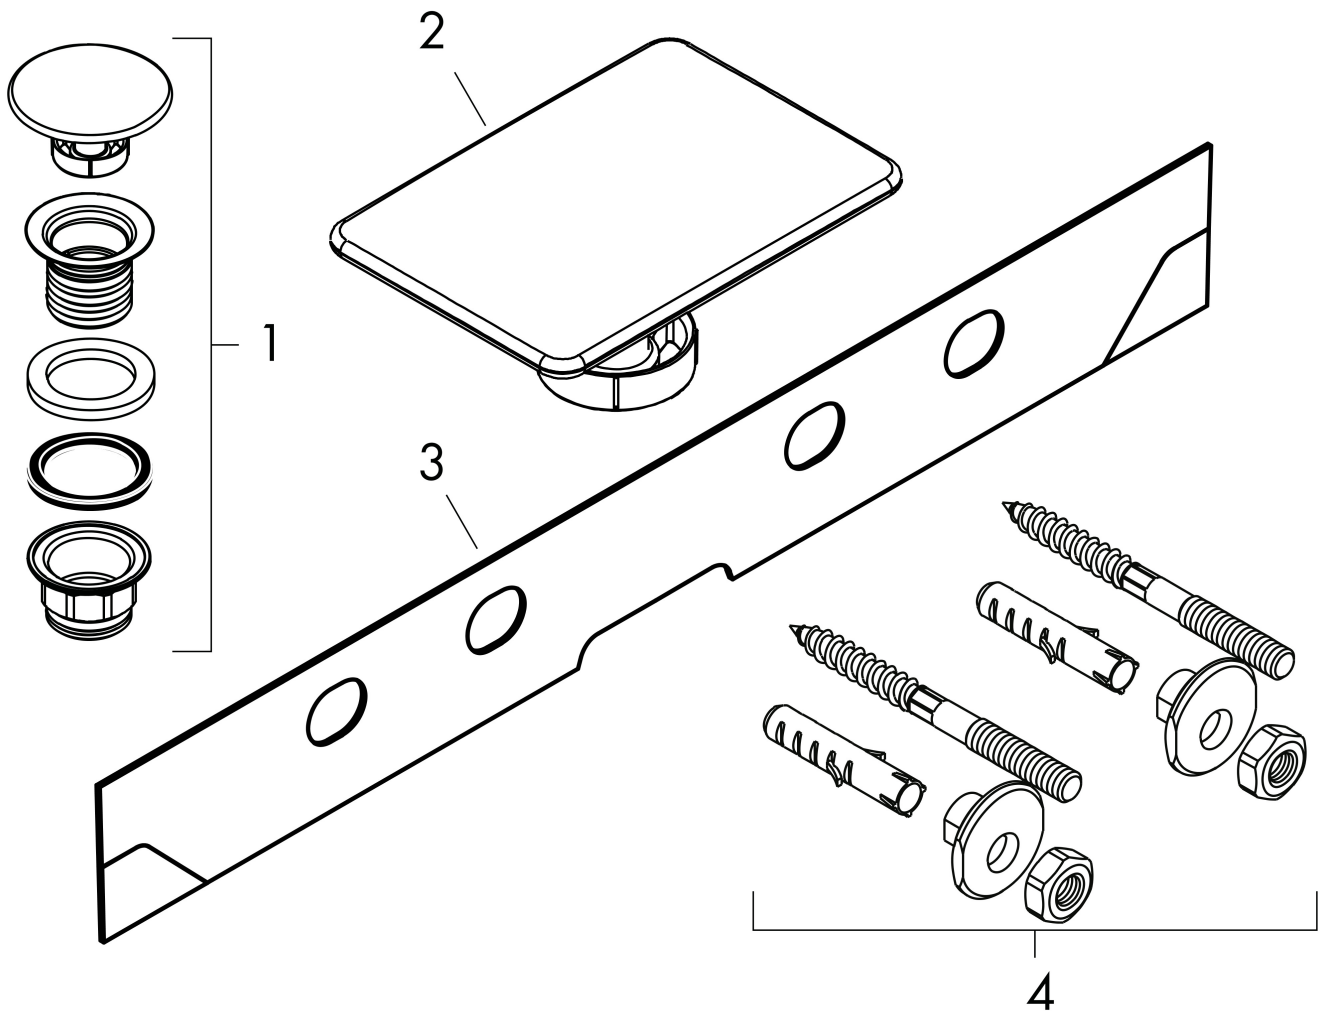

Merk hansgrohe
 Artikelnaam **Xevolos E** wastafel 1000/480 met kraangat, zonder overloop, SmartClean
 Art.nr. 61100450
 Oppervlakte wit
 Netto prijs 974,90 EUR

Product foto

Kenmerken

- bestaat uit: wastafel, afvoergarnituur, afdekking
- materiaal: keramiek
- buitenste afmetingen wastafel: 1000 x 480 x 140 mm (b x d x h)
- binnelhoogte wastafel: 105 mm
- SmartClean: vuilafstotende glazuurlaag
- glansgraad: glanzend
- inclusief keramische afdekking
- Made to fit NoiseReduction: op maat gemaakte geluiddempende mat bijgesloten
- met één kraangat
- zonder overloop
- niet-sluitende afvoergarnituur
- montagewijze: wandmontage
- overloopklasse: CL00

Maat tekeningen

Technologie

Certificaat

Merk	hansgrohe
Artikelnaam	Xevolos E wastafel 1000/480 met kraangat, zonder overloop, SmartClean
Art.nr.	61100450
Oppervlakte	wit
Netto prijs	974,90 EUR

Installatievoorbeelden

i Afmetingen kunnen variëren vanwege keramische toleranties die verband houden met het productieproces.

Merk	hansgrohe
Artikelnaam	Xevolos E wastafel 1000/480 met kraangat, zonder overloop, SmartClean
Art.nr.	61100450
Oppervlakte	wit
Netto prijs	974,90 EUR

Explosietekening voor bouwjaar: >09/23

Merk hansgrohe
 Artikelnaam **Xevolos E** wastafel 1000/480 met kraangat, zonder overloop, SmartClean
 Art.nr. 61100450
 Oppervlakte wit
 Netto prijs 974,90 EUR

Onderdelen voor bouwjaar: >09/23