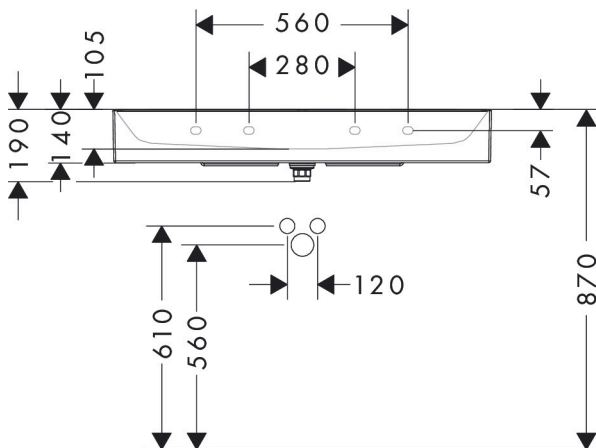

Merk hansgrohe
 Artikelnaam **Xevolos E** wastafel 1000/480 met kraangat, zonder overloop, SmartClean
 Art.nr. 61100450
 Oppervlakte wit
 Netto prijs 974,90 EUR

Product foto

Kenmerken

- bestaat uit: wastafel, afvoergarnituur, afdekking
- materiaal: keramiek
- buitenste afmetingen wastafel: 1000 x 480 x 140 mm (b x d x h)
- binnelhoogte wastafel: 105 mm
- SmartClean: vuilafstotende glazuurlaag
- glansgraad: glanzend
- inclusief keramische afdekking
- Made to fit NoiseReduction: op maat gemaakte geluiddempende mat bijgesloten
- met één kraangat
- zonder overloop
- niet-sluitende afvoergarnituur
- montagewijze: wandmontage
- overloopklasse: CL00

Maat tekeningen

Technologie

Certificaat

Merk	hansgrohe
Artikelnaam	Xevolos E wastafel 1000/480 met kraangat, zonder overloop, SmartClean
Art.nr.	61100450
Oppervlakte	wit
Netto prijs	974,90 EUR

Installatievoorbeelden

i Afmetingen kunnen variëren vanwege keramische toleranties die verband houden met het productieproces.

Merk	hansgrohe
Artikelnaam	Xevolos E wastafel 1000/480 met kraangat, zonder overloop, SmartClean
Art.nr.	61100450
Oppervlakte	wit
Netto prijs	974,90 EUR

Explosietekening voor bouwjaar: >09/23

Merk hansgrohe
 Artikelnaam **Xevolos E** wastafel 1000/480 met kraangat, zonder overloop, SmartClean
 Art.nr. 61100450
 Oppervlakte wit
 Netto prijs 974,90 EUR

Onderdelen voor bouwjaar: >09/23