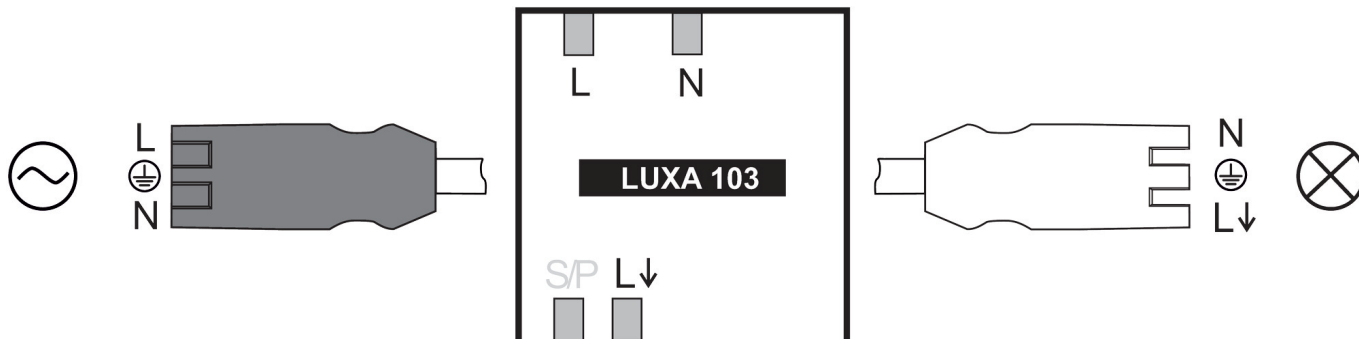

LUXA 103 S360-100-28 WIN

Artikelnr.: 1030076

theben

Aanwezigheids- en bewegingsmelders Plafondmontage binnen

Funcatiebeschrijving

- Aanwezigheidsmelder voor gangen, 1xlicht, plafondinbouw DE, 28x5m, wit, met voorgeconfectioneerde aansluitsnoeren en WAGO WINSTA stekkern, snoerenlengte 0,90 meter
- Rechthoekig detectiebereik 360°, 28 x 5 m (140 m²) op 3 m montagehoogte
- 1 kanaal licht (relais 230 V)
- Uitbreiding van het detectiebereik door parallelschakeling, maximaal 8 melders kunnen parallel worden geschakeld
- Koppeling met wandmelder theMura Slave mogelijk
- Aansluitmogelijkheid voor toets voor handmatige schakeling
- Vol- of halfautomatische bediening mogelijk
- Een gerichte lichtsterktemeting (menglichtmeting)
- Inleerfunctie, impulsfunctie, testfunctie, trapverlichtingsfunctie
- Door voorinstelling in fabriek direct gebruiksklaar
- De waarden en instellingen kunnen met potentiometers en met een van deze optionele afstandsbedieningen worden gewijzigd:
 - App- / universele afstandsbediening theSenda B
 - Serviceafstandsbediening theSenda P
 - Optionele gebruikersafstandsbediening voor de manuele oversturing theSenda S / the Senda B
- Beperking van het detectiebereik met afdeklips

LUXA 103 S360-100-28 WIN

Artikelnr.: 1030076

theben

Aansluitschema's

Detectiebereik voor planningstoepassingen bij een temperatuur van 21 °C

Montagehoogte (A)	Dwars op (T)	Recht op (R)	
2,5 m	140 m ² 28 m x 5 m	70 m ² 14 m x 5 m	
3 m	140 m ² 28 m x 5 m	70 m ² 14 m x 5 m	
3,5 m	104 m ² 26 m x 4 m	60 m ² 12 m x 5 m	