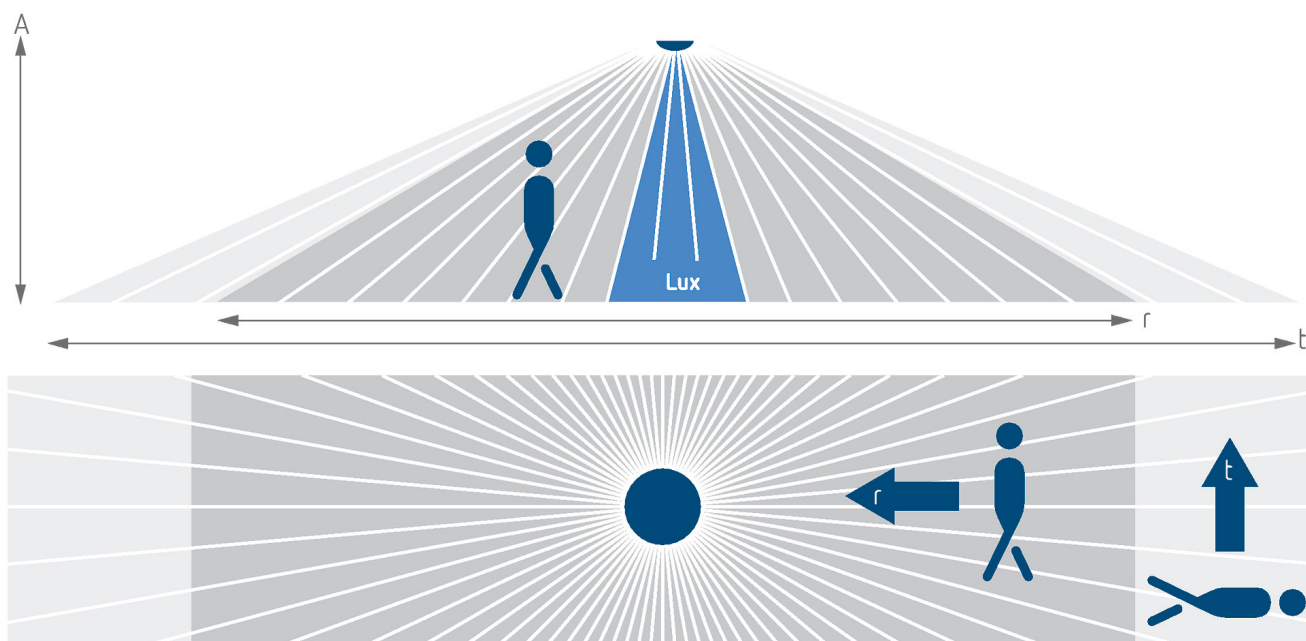

LUXA 103 S360-100-28 WIN

Artikelnr.: 1030076

theben

Aansluitschema's

Detectiebereik voor planningstoepassingen bij een temperatuur van 21 °C

Montagehoogte (A)	Dwars op (T)	Recht op (R)	
2,5 m	140 m ² 28 m x 5 m	70 m ² 14 m x 5 m	
3 m	140 m ² 28 m x 5 m	70 m ² 14 m x 5 m	
3,5 m	104 m ² 26 m x 4 m	60 m ² 12 m x 5 m	