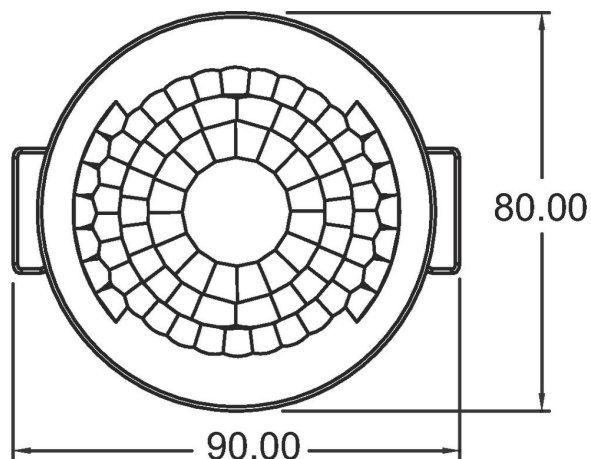

LUXA 103 S360-100-28 WIN

Artikelnr.: 1030076

theben

Aansluitschema's

Detectiebereik voor planningstoepassingen bij een temperatuur van 21 °C

Montagehoogte (A)	Dwars op (T)	Recht op (R)	
2,5 m	140 m ² 28 m x 5 m	70 m ² 14 m x 5 m	
3 m	140 m ² 28 m x 5 m	70 m ² 14 m x 5 m	
3,5 m	104 m ² 26 m x 4 m	60 m ² 12 m x 5 m	

LUXA 103 S360-100-28 WIN

Artikelnr.: 1030076

theben

Maattekeningen

Cut-out \varnothing 60 mm

LUXA 103 S360-100-28 WIN

Artikelnr.: 1030076

theben