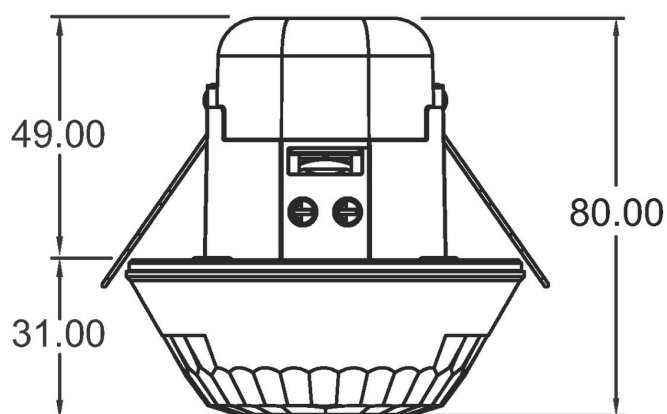

LUXA 103 S360-100-28 WIN

Artikelnr.: 1030076

theben

Maattekeningen

Cut-out \varnothing 60 mm

LUXA 103 S360-100-28 WIN

Artikelnr.: 1030076

theben