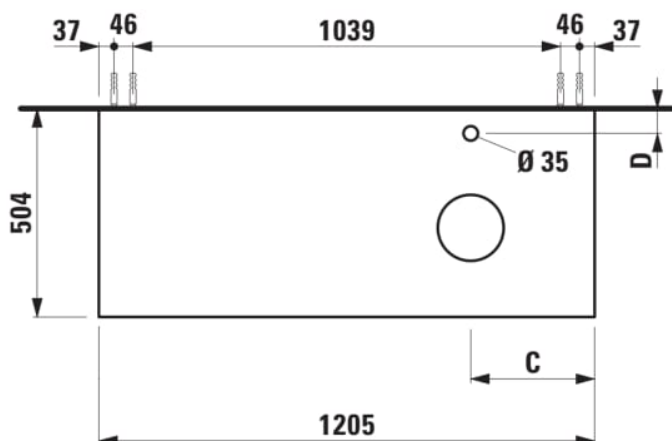

ARUN

Onderbouwkast 1205X504mm, 1 lade, cutout rechts, met kraangat, Ardesia Bianca top

AFMETINGEN

Lengte	1205 mm
Breedte	505 mm
Hoogte	390 mm

KLEUR EN AFWERKING

	250 Licht eiken
---	-----------------

Deuren en laden combinatie : 1 lade

Positie wastafel : Rechts

Type installatie : Wandhangend

Materiaal : MDF

Structuur meubelen : Lades

Netto gewicht / kg : 48,5

Systeem voor sluiten en openen : Softclose

lades

TECHNISCHE TEKENINGEN