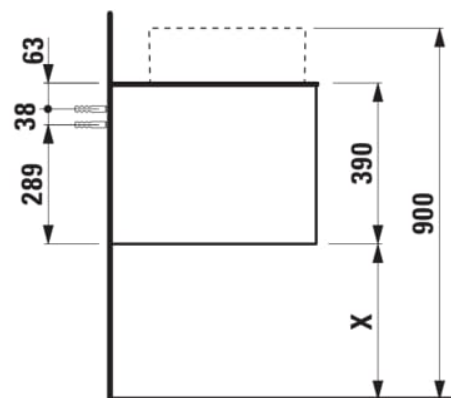

ARUN

Onderbouwkast 1205X504mm, 1 lade, cutout rechts, met kraangat, Ardesia Bianca top

AFMETINGEN

Lengte	1205 mm
Breedte	505 mm
Hoogte	390 mm

KLEUR EN AFWERKING

	250 Licht eiken
---	-----------------

Deuren en laden combinatie : 1 lade

Positie wastafel : Rechts

Type installatie : Wandhangend

Materiaal : MDF

Structuur meubelen : Lades

Netto gewicht / kg : 48,5

Systeem voor sluiten en openen : Softclose

lades

TECHNISCHE TEKENINGEN