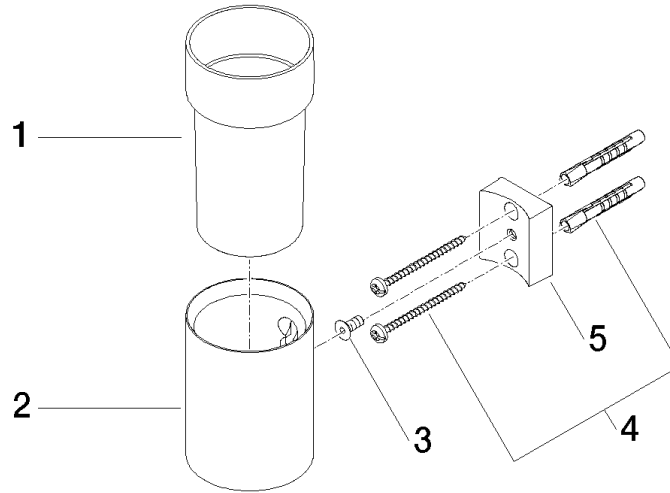

Glashalter Wandmodell - Dark Platinum gebürstet

MEM

83 400 979

- Glas aus Kristallglas, transparent
- Breite 60 mm
- Höhe 120 mm
- Ausladung 110 mm

Passt zu: MEM, CL.1, TARA, LISSÉ,
MADISON, VAIA, META, CYO

83 400 979

mm [inches]

83 400 979

Produktversion ab 10/1/2023

Ersatzteile für die
anderen
Oberflächenvarianten
finden Sie hier:
Chrom

Glashalter Wandmodell - Dark Platinum gebürstet

MEM

83 400 979

Ersatzteilstückliste

Produktversion ab 10/1/2023

Nr.	Artikelnummer	Benennung	Verbaumenge	Lieferzeit
	90 90 00 008 00 84	Trinkglas -	5	2