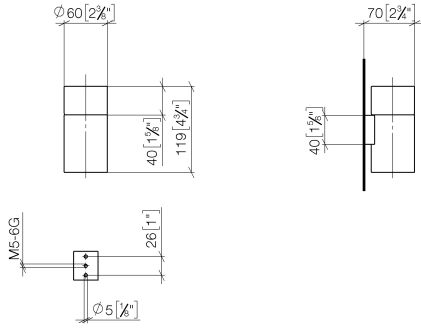

Glashalter Wandmodell - Dark Platinum gebürstet

MEM

83 400 979

- Glas aus Kristallglas, transparent
- Breite 60 mm
- Höhe 120 mm
- Ausladung 110 mm

Passt zu: MEM, CL.1, TARA, LISSÉ,
MADISON, VAIA, META, CYO

83 400 979

mm [inches]

83 400 979

Produktversion ab 10/1/2023

Ersatzteile für die
anderen
Oberflächenvarianten
finden Sie hier:
Chrom

Glashalter Wandmodell - Dark Platinum gebürstet

MEM

83 400 979

Ersatzteilstückliste

Produktversion ab 10/1/2023

Nr.	Artikelnummer	Benennung	Verbaumenge	Lieferzeit
	90 90 00 008 00 84	Trinkglas -	5	2