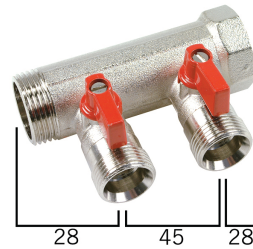

VB060504-ROOD: Verteiler 1" mit Kugelhahnset und 4 EK anschlüssen Rot

Kommerzielle Informationen

Messing Henco verdeler 1" aansluiting met bolkraan en euroconus aansluitingen

- Universele euroconus-aansluitingen
- Per groep afsluitbaar
- Korte inbouw lengte
- Kan zowel horizontaal als verticaal als ondersteboven geïnstalleerd worden

Beschikbaar in een 3/4" en een 1" uitvoering

Beschikbaar in blauw en rood.

Geschikt voor verwarming, air conditioning en sanitaire installaties.

Via configuratie verdeler mogelijkheid tot parallel gebruik van koude en/of warme circuits.

Zertifikate

Anwendungen

Trinkwasser, Heizung, Kühlung, Sanitär

Lösungen

Gebäudeinstallation, Industrie, Tiefbau

Technische Eigenschaften

Geeignet für Trinkwasser	✓	Anzahl der Abzweige	4
Geeignet für Heizungswasser	✓	Anzahl der Verzweigungsrichtungen	1
Geeignet für Kühlwasser	✓	Abstand zwischen den Abzweigungen	50 Millimeter
Geeignet für Pressluft	✗	Max. Mediumtemperatur (Dauerbetrieb)	95 Grad Celsius
Geeignet für Glykol	✓	Breite	50 Millimeter
Montageart	Aufbau	Höhe	75 Millimeter
Ausführung	Verteiler/Sammler	Länge Verteiler	195 Millimeter
Werkstoff	Messing		
Oberflächenschutz	verzinkt		
Form	Durchgang mit geraden Abzweigen		
Nenndurchmesser Anschluss 2	1 Zoll (25)		
Anschluss 2	Innengewinde zylindrisch (BSPP)		
Nenndurchmesser Abzweigungen	3/4 Zoll (20)		
Anschluss Abzweigungen	Eurokonus standardlos		
Unterschiedliche Abstände zwischen Abzweigungen	✗		
Systemgebunden	✓		
Mit Füll-/Entleerungshahn	✗		
Mit Absperrventil	✓		
Mit Entlüftung	✗		
Mit Wandbefestigungsbügel	✗		
Mit Befestigungsmaterial	✗		
Mit Füßen	✗		
Mit Isolierung	✗		
KOMO-Prüfsiegel	✗		
Typenzulassung nach BBR/EKS	✗		

Verwandte Produkte

Produktcode	GTIN	Beschreibung
VB-HANDLE-RED	05414764050006	Henco handgriff rot für VB-article

Bild