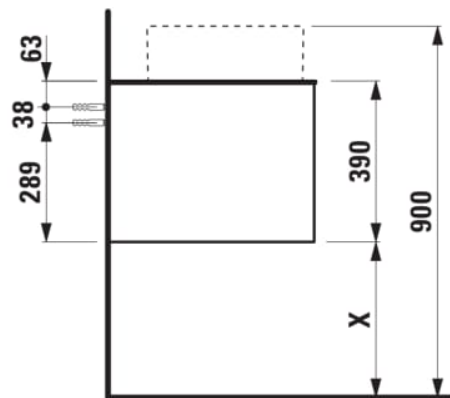

ARUN

Meuble sous-plan 1205X504mm, 1 tiroir, découpe à droite, avec trou de robinet, plateau Ardesia Bianca

DIMENSIONS

Longueur	1205 mm
Largeur	505 mm
Hauteur	390 mm

COULEUR ET FINITION

■ 250 Chêne clair

Combinaison des portes et des tiroirs : 1 Tiroir

Position du lavabo : Droite

Type d'installation : Suspendu

Matériau : MDF

Structure du meuble : Tiroirs

Poids net / kg : 48,5

Système d'ouverture et de fermeture : Tiroirs avec fermeture amortie

DESSINS TECHNIQUES