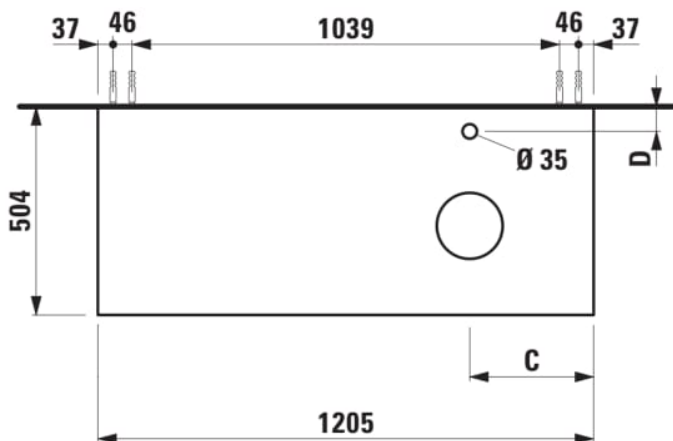

ARUN

Meuble sous-plan 1205X504mm, 1 tiroir, découpe à droite, avec trou de robinet, plateau Ardesia Bianca

DIMENSIONS

Longueur	1205 mm
Largeur	505 mm
Hauteur	390 mm

COULEUR ET FINITION

■ 250 Chêne clair

Combinaison des portes et des tiroirs : 1 Tiroir

Position du lavabo : Droite

Type d'installation : Suspendu

Matériau : MDF

Structure du meuble : Tiroirs

Poids net / kg : 48,5

Système d'ouverture et de fermeture : Tiroirs avec fermeture amortie

DESSINS TECHNIQUES