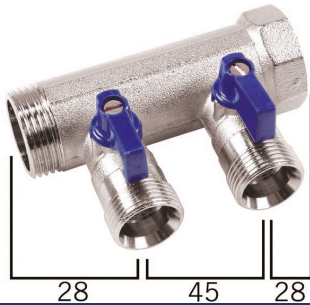

## VB060504-BLAUW: Verdeler 1" met bolkraan-4 EK Uitgangen - Blauw

### Commerciële informatie

Messing Henco verdeler 1" aansluiting met bolkraan en euroconus aansluitingen

- Universele euroconus-aansluitingen
- Per groep afsluitbaar
- Korte inbouwlengthe
- Kan zowel horizontaal als verticaal als ondersteboven geïnstalleerd worden

Beschikbaar in een 3/4" en een 1" uitvoering

Beschikbaar in blauw en rood.

Geschikt voor verwarming, air conditioning en sanitaire installaties.

Via configuratie verdeler mogelijkheid tot parallel gebruik van koude en/of warme circuits.

## Technische kenmerken

Geschikt voor tapwater	✓	Aantal aftakkingen	4
Geschikt voor cv-water	✓	Aantal vertakkingsrichtingen	1
Geschikt voor koelwater	✓	Afstand tussen aftakkingen	50 Millimeter
Geschikt voor perslucht	✗	Max. mediumtemperatuur (continu)	95 Graden Celsius
Geschikt voor glycol	✓	Breedte	50 Millimeter
Montagewijze	Opbouw	Hoogte	75 Millimeter
Model	Verdeler/verzamelaar	Lengte verdeler	195 Millimeter
Materiaal	Messing		
Oppervlaktebescherming	Onbehandeld		
Vorm	Verdeelstuk met rechte aftakkingen		
Nom. diameter aansluiting 2	1" (25)		
Aansluiting 2	Binnendraad cilindrisch BSPP-G (ISO 228-1)		
Nom. diameter aftakkingen	3/4" (20)		
Aansluiting aftakkingen	Euroconus (geen norm)		
Afwijkende afstand tussen aftakkingen	✗		
Systeemgebonden	✓		
Met vul/aftapkraan	✗		
Met afsluiter	✓		
Met ontluchting	✗		
Met wandbevestigingsbeugel	✗		
Met bevestigingsmateriaal	✗		
Met poten	✗		
Met isolatie	✗		
KOMO-keur	✗		
Type goedkeuring volgens BBR / EKS	✗		