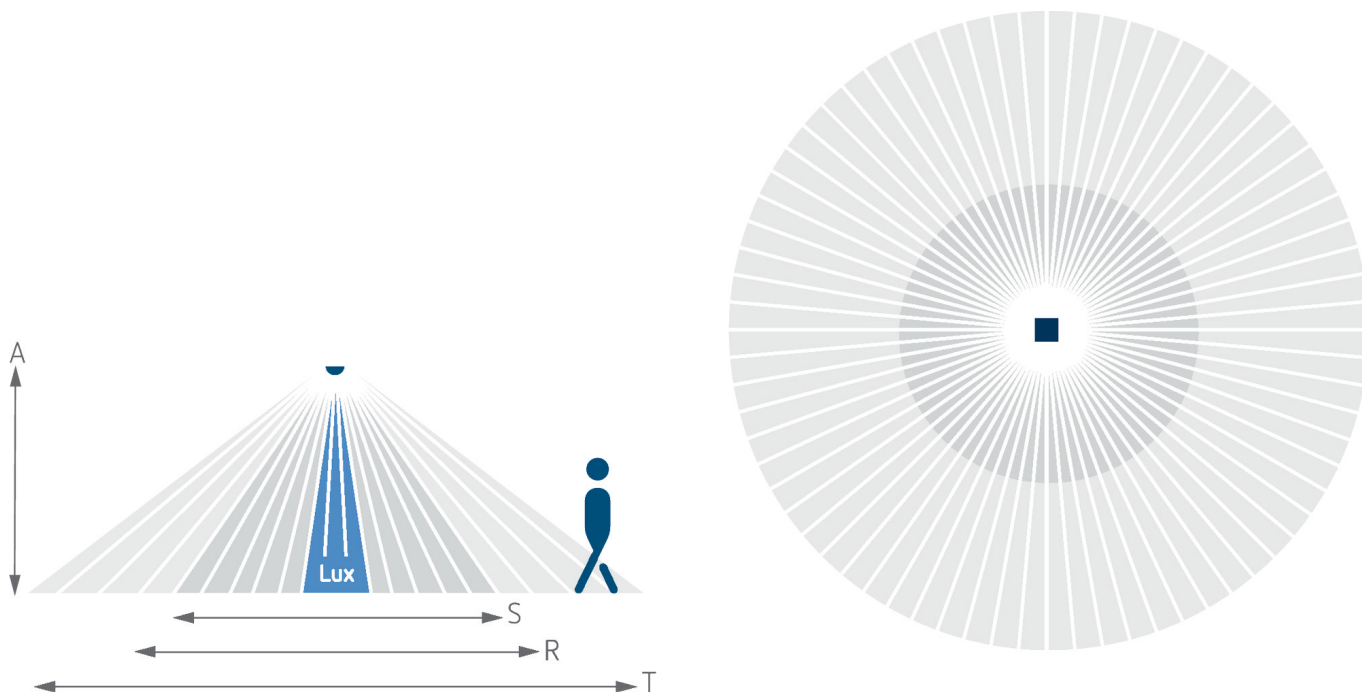

LUXORliving BI360 WH

Artikelnr.: 4800355

theben

Detectiebereik voor planningstoepassingen bij een temperatuur van 21 °C