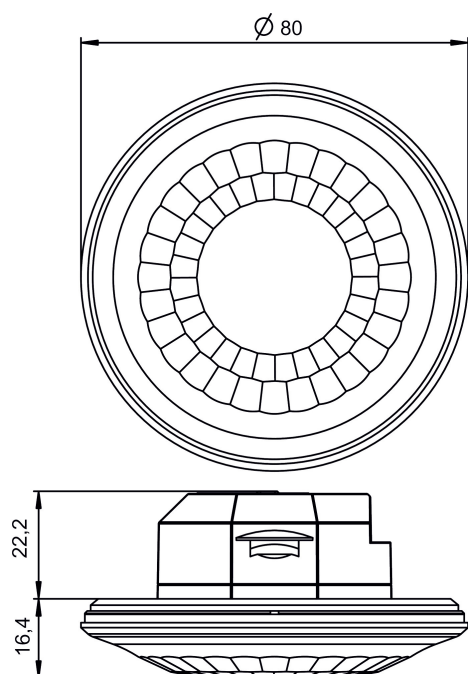

Montagehöhe (A)	Sitzend (S)	Quer gehend (T)	Frontal gehend (R)
2,5 m	13 m ² 4 m	78 m ² 10 m	28 m ² 6 m
3 m	20 m ² 5 m	113 m ² 12 m	28 m ² 6 m
3,5 m	20 m ² 5 m	78 m ² 10 m	28 m ² 6 m

Technische wijzigingen en drukfouten voorbehouden

30-3-2026
Pagina 1 van 2

LUXORliving BI360 WH

Artikelnr.: 4800355

theben

Detectiebereik voor planningstoepassingen bij een temperatuur van 21 °C

Maattekeningen

Technische wijzigingen en drukfouten voorbehouden