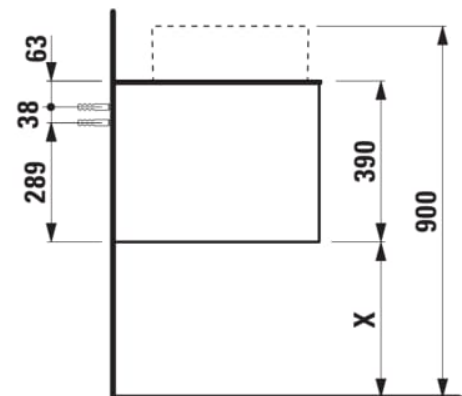

ARUN

Onderbouwkast 1205X504mm, 1 lade, cutout links, met kraangat, Ardesia Bianca top

AFMETINGEN

Lengte	1205 mm
Breedte	505 mm
Hoogte	390 mm

KLEUR EN AFWERKING

 630	Noce canaletto
---	----------------

Deuren en laden combinatie : 1 lade

Positie wastafel : Links

Type installatie : Wandhangend

Materiaal : MDF

Structuur meubelen : Lades

Netto gewicht / kg : 48,5

Systeem voor sluiten en openen : Softclose lades

TECHNISCHE TEKENINGEN

TE COMBINEREN MET