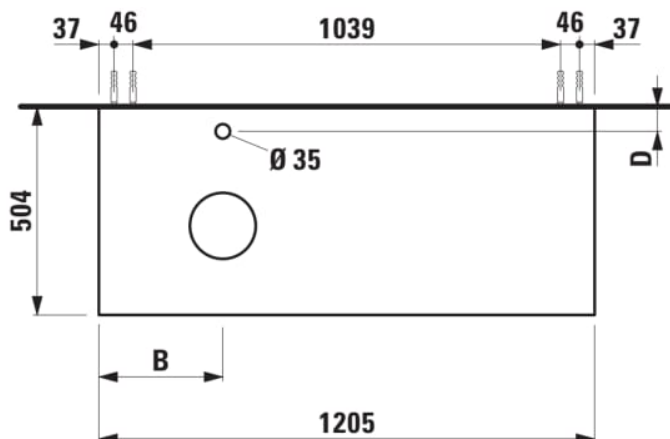

ARUN

Onderbouwkast 1205X504mm, 1 lade, cutout links, met kraangat, Ardesia Bianca top

AFMETINGEN

Lengte	1205 mm
Breedte	505 mm
Hoogte	390 mm

KLEUR EN AFWERKING

 630	Noce canaletto
---	----------------

Deuren en laden combinatie : 1 lade

Positie wastafel : Links

Type installatie : Wandhangend

Materiaal : MDF

Structuur meubelen : Lades

Netto gewicht / kg : 48,5

Systeem voor sluiten en openen : Softclose lades

TECHNISCHE TEKENINGEN

TE COMBINEREN MET