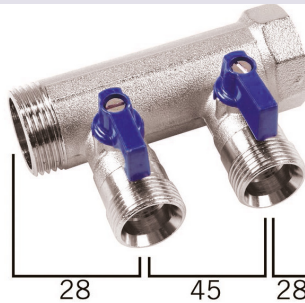

VB060504-BLAUW: Collecteur 1" avec vanne à sphere et 4 EK connexions Bleu

Informations commerciales

Messing Henco verdeler 1" aansluiting met bolkraan en euroconus aansluitingen

- Universele euroconus-aansluitingen
- Per groep afsluitbaar
- Korte inbouw lengte
- Kan zowel horizontaal als verticaal als ondersteboven geïnstalleerd worden

Beschikbaar in een 3/4" en een 1" uitvoering

Beschikbaar in blauw en rood.

Geschikt voor verwarming, air conditioning en sanitaire installaties.

Via configuratie verdeler mogelijkheid tot parallel gebruik van koude en/of warme circuits.

Certificats

Applications

Eau potable, Chauffage, refroidissement, Sanitaire

Solutions

Installations de bâtiments, Industrie, Infra

Caractéristiques techniques

Adapté à l'eau d'usage	✓	Nombre de bifurcations	4
Adapté à l'eau de chauffage	✓	Nombre d'embranchements	1
Adapté à l'eau de refroidissement	✓	Distance entre les dérivations	50 millimètre
Convient pour l'air comprimé	✗	Température moyenne maximale (fonctionnement continu)	95 degrés Celsius
Adapté au glycol	✓	Largeur	50 millimètre
Type de montage	Montage en saillie	Hauteur	75 millimètre
Modèle	Distributeur / collectionneur	Longueur du distributeur	195 millimètre
Matériau	Laiton		
Traitement de surface	Non traité		
Forme	Débit avec branches droites		
Diamètre nominal raccordement 2	1 pouce (25)		
Raccordement 2	Filetage femelle gaz cylindrique (BSPP)		
Dérivations	3/4 pouce (20)		
Raccordement ramifications	Euroconus standardless		
Distance déviante entre les embranchements	✗		
Lié au système	✓		
Avec robinet de remplissage/vidange	✗		
Avec vanne d'arrêt	✓		
Avec désaération	✗		
Avec étrier de fixation murale	✗		
Avec matériau de fixation	✗		
Avec jambes	✗		
Avec isolation	✗		
Label de contrôle KOMO	✗		
Homologation selon BBR/EKS	✗		

Produits liés

Code produit	GTIN	Description
VB-HANDLE-BLUE	05414764049970	Henco manche blue pour VB-article

Image