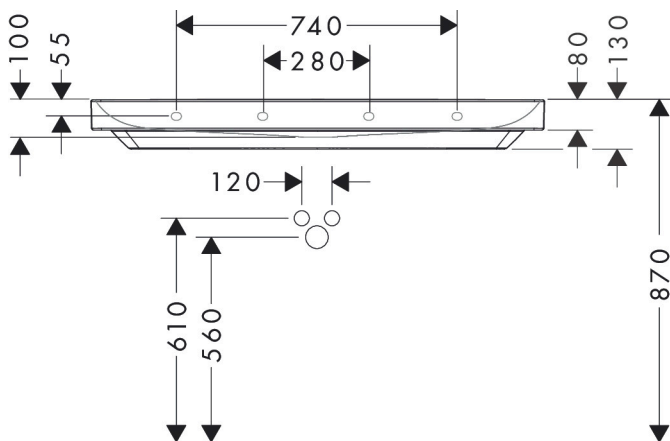

Merk hansgrohe
 Artikelnaam **Xelu Q** wastafel 1200/480 met kraangat, zonder overloop, SmartClean
 Art.nr. 61108450
 Oppervlakte wit
 Netto prijs 1.005,60 EUR

Product foto

Kenmerken

- bestaat uit: wastafel, afvoergarnituur, afdekking
- materiaal: keramiek
- buitenste afmetingen wastafel: 1200 x 480 x 80 mm (b x d x h)
- binnelhoogte wastafel: 100 mm
- SmartClean: vuilafstotende glazuurlaag
- glansgraad: glanzend
- inclusief keramische afdekking
- Made to fit NoiseReduction: op maat gemaakte geluiddempende mat bijgesloten
- met één kraangat
- zonder overloop
- niet-sluitende afvoergarnituur
- montagewijze: wandmontage
- overloopklasse: C100

Maat tekeningen

Technologie

Certificaat

Merk hansgrohe
 Artikelnaam **Xelu Q** wastafel 1200/480 met kraangat, zonder overloop, SmartClean
 Art.nr. 61108450
 Oppervlakte wit
 Netto prijs 1.005,60 EUR

Installatievoorbeelden

i Afmetingen kunnen variëren vanwege keramische toleranties die verband houden met het productieproces.

Merk hansgrohe
Artikelnaam **Xelu Q** wastafel 1200/480 met kraangat, zonder overloop, SmartClean
Art.nr. 61108450
Oppervlakte wit
Netto prijs 1.005,60 EUR

Explosietekening voor bouwjaar: >06/23

Merk hansgrohe
 Artikelnaam **Xelu Q** wastafel 1200/480 met kraangat, zonder overloop, SmartClean
 Art.nr. 61108450
 Oppervlakte wit
 Netto prijs 1.005,60 EUR

Onderdelen voor bouwjaar: >06/23