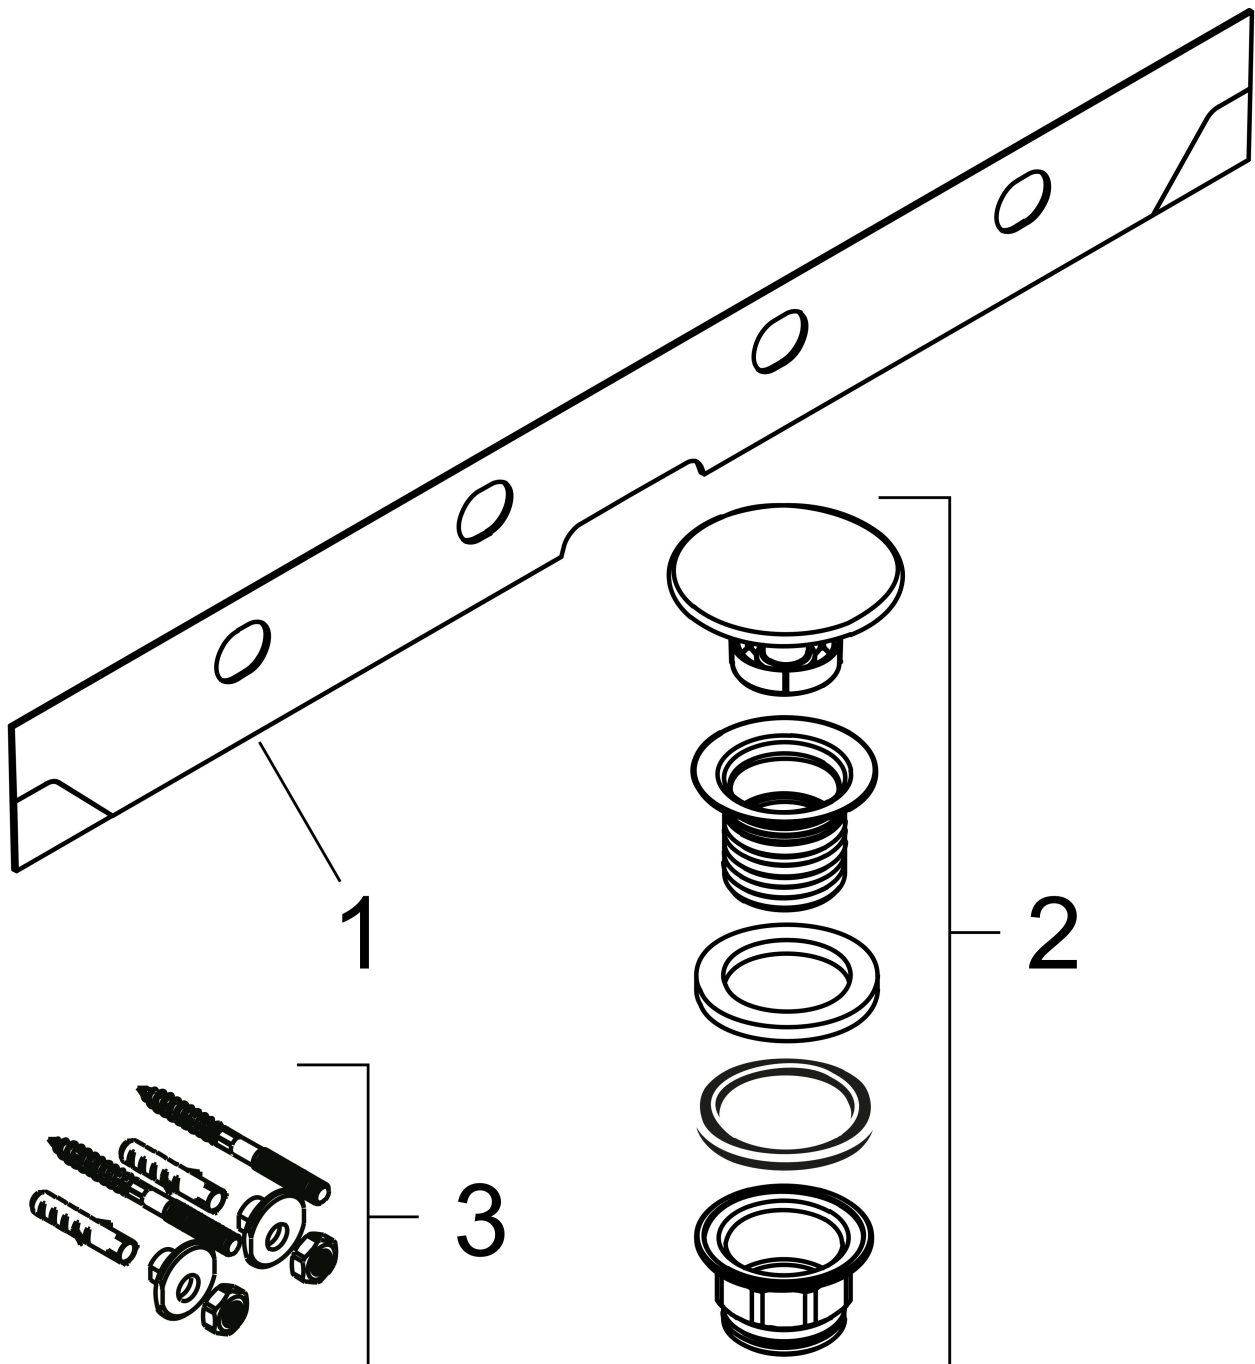

Merk hansgrohe
 Artikelnaam **Xelu Q** wastafel 1200/480 met kraangat, zonder overloop, SmartClean
 Art.nr. 61108450
 Oppervlakte wit
 Netto prijs 1.005,60 EUR

Product foto

Kenmerken

- bestaat uit: wastafel, afvoergarnituur, afdekking
- materiaal: keramiek
- buitenste afmetingen wastafel: 1200 x 480 x 80 mm (b x d x h)
- binnelhoogte wastafel: 100 mm
- SmartClean: vuilafstotende glazuurlaag
- glansgraad: glanzend
- inclusief keramische afdekking
- Made to fit NoiseReduction: op maat gemaakte geluiddempende mat bijgesloten
- met één kraangat
- zonder overloop
- niet-sluitende afvoergarnituur
- montagewijze: wandmontage
- overloopklasse: C100

Maat tekeningen

Technologie

Certificaat

Merk hansgrohe
 Artikelnaam **Xelu Q** wastafel 1200/480 met kraangat, zonder overloop, SmartClean
 Art.nr. 61108450
 Oppervlakte wit
 Netto prijs 1.005,60 EUR

Installatievoorbeelden

i Afmetingen kunnen variëren vanwege keramische toleranties die verband houden met het productieproces.

Merk hansgrohe
Artikelnaam **Xelu Q** wastafel 1200/480 met kraangat, zonder overloop, SmartClean
Art.nr. 61108450
Oppervlakte wit
Netto prijs 1.005,60 EUR

Explosietekening voor bouwjaar: >06/23

Merk hansgrohe
 Artikelnaam **Xelu Q** wastafel 1200/480 met kraangat, zonder overloop, SmartClean
 Art.nr. 61108450
 Oppervlakte wit
 Netto prijs 1.005,60 EUR

Onderdelen voor bouwjaar: >06/23