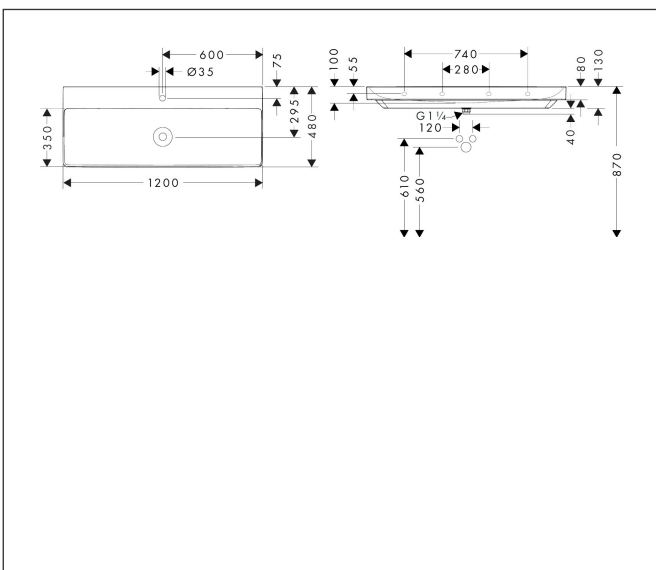

Merk hansgrohe
 Artikelnaam **Xelu Q** wastafel 1200/480 met kraangat, zonder overloop, SmartClean
 Art.nr. 61108450
 Oppervlakte wit
 Netto prijs 1.005,60 EUR

Product foto

Kenmerken

- bestaat uit: wastafel, afvoergarnituur, afdekking
- materiaal: keramiek
- buitenste afmetingen wastafel: 1200 x 480 x 80 mm (b x d x h)
- binnelhoogte wastafel: 100 mm
- SmartClean: vuilafstotende glazuurlaag
- glansgraad: glanzend
- inclusief keramische afdekking
- Made to fit NoiseReduction: op maat gemaakte geluiddempende mat bijgesloten
- met één kraangat
- zonder overloop
- niet-sluitende afvoergarnituur
- montagewijze: wandmontage
- overloopklasse: C100

Maat tekeningen

Technologie

Certificaat

Merk hansgrohe
 Artikelnaam **Xelu Q** wastafel 1200/480 met kraangat, zonder overloop, SmartClean
 Art.nr. 61108450
 Oppervlakte wit
 Netto prijs 1.005,60 EUR

Installatievoorbeelden

i Afmetingen kunnen variëren vanwege keramische toleranties die verband houden met het productieproces.

Merk hansgrohe
Artikelnaam **Xelu Q** wastafel 1200/480 met kraangat, zonder overloop, SmartClean
Art.nr. 61108450
Oppervlakte wit
Netto prijs 1.005,60 EUR

Explosietekening voor bouwjaar: >06/23

Merk hansgrohe
 Artikelnaam **Xelu Q** wastafel 1200/480 met kraangat, zonder overloop, SmartClean
 Art.nr. 61108450
 Oppervlakte wit
 Netto prijs 1.005,60 EUR

Onderdelen voor bouwjaar: >06/23