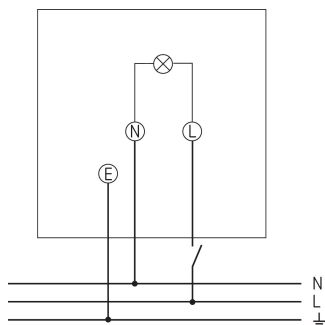

Aansluitschema's

Technische wijzigingen en drukfouten voorbehouden

nadere informatie op: www.theben-nederland.nl/producten/1020600

De belastingsgegevens worden bepaald met voorbeeldige geselecteerde lichtbronnen en zijn daarom typische gegevens vanwege het grote aantal beschikbare producten.