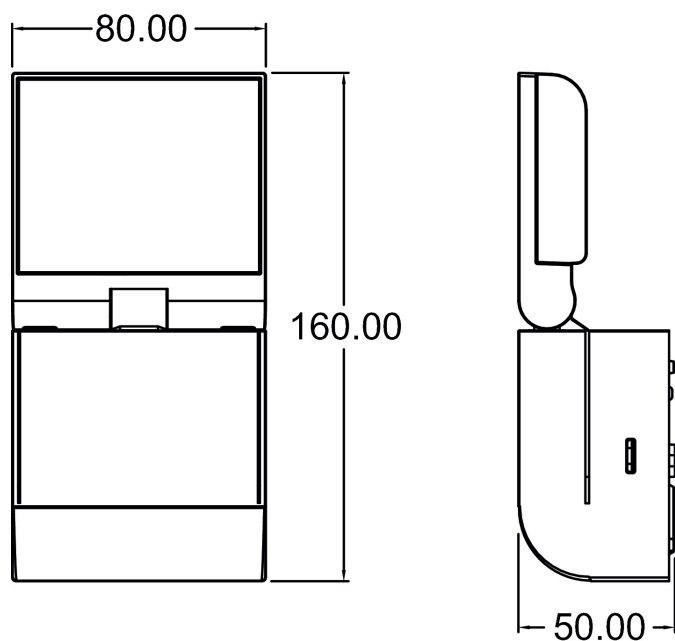

theLeda S8-100L WH	
Levensduur	L80/B10/45.000 h   L70/B50/50.000 h
Montagehoogte	1,8 - 2,5 m
Omgevingstemperatuur	-20°C ... 55°C
Beschermingsklasse	II
Beschermingsgraad	IP 55
Predecessor	1020721, theLeda S10L WH

## Aansluitschema's

Technische wijzigingen en drukfouten voorbehouden

nadere informatie op: [www.theben-nederland.nl/producten/1020600](http://www.theben-nederland.nl/producten/1020600)

De belastingsgegevens worden bepaald met voorbeeldige geselecteerde lichtbronnen en zijn daarom typische gegevens vanwege het grote aantal beschikbare producten.

## Maattekeningen