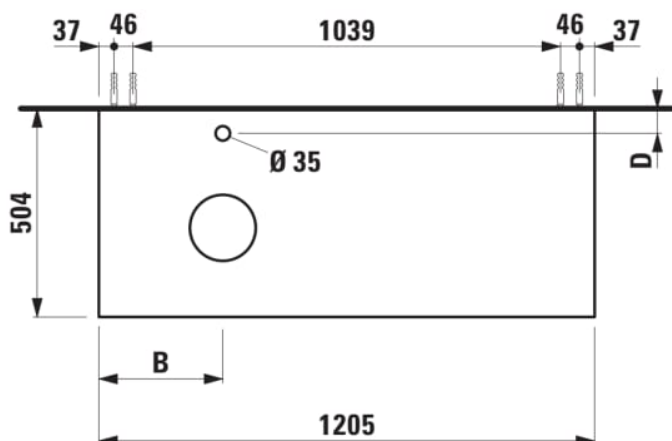

DESSINS TECHNIQUES