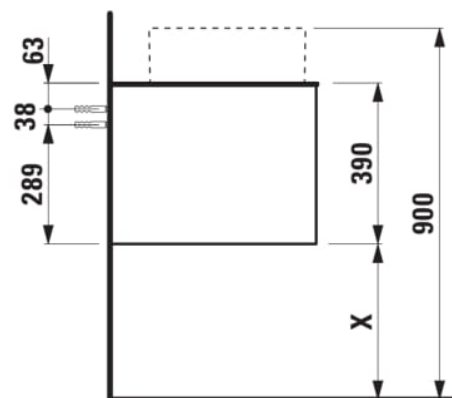

DESSINS TECHNIQUES