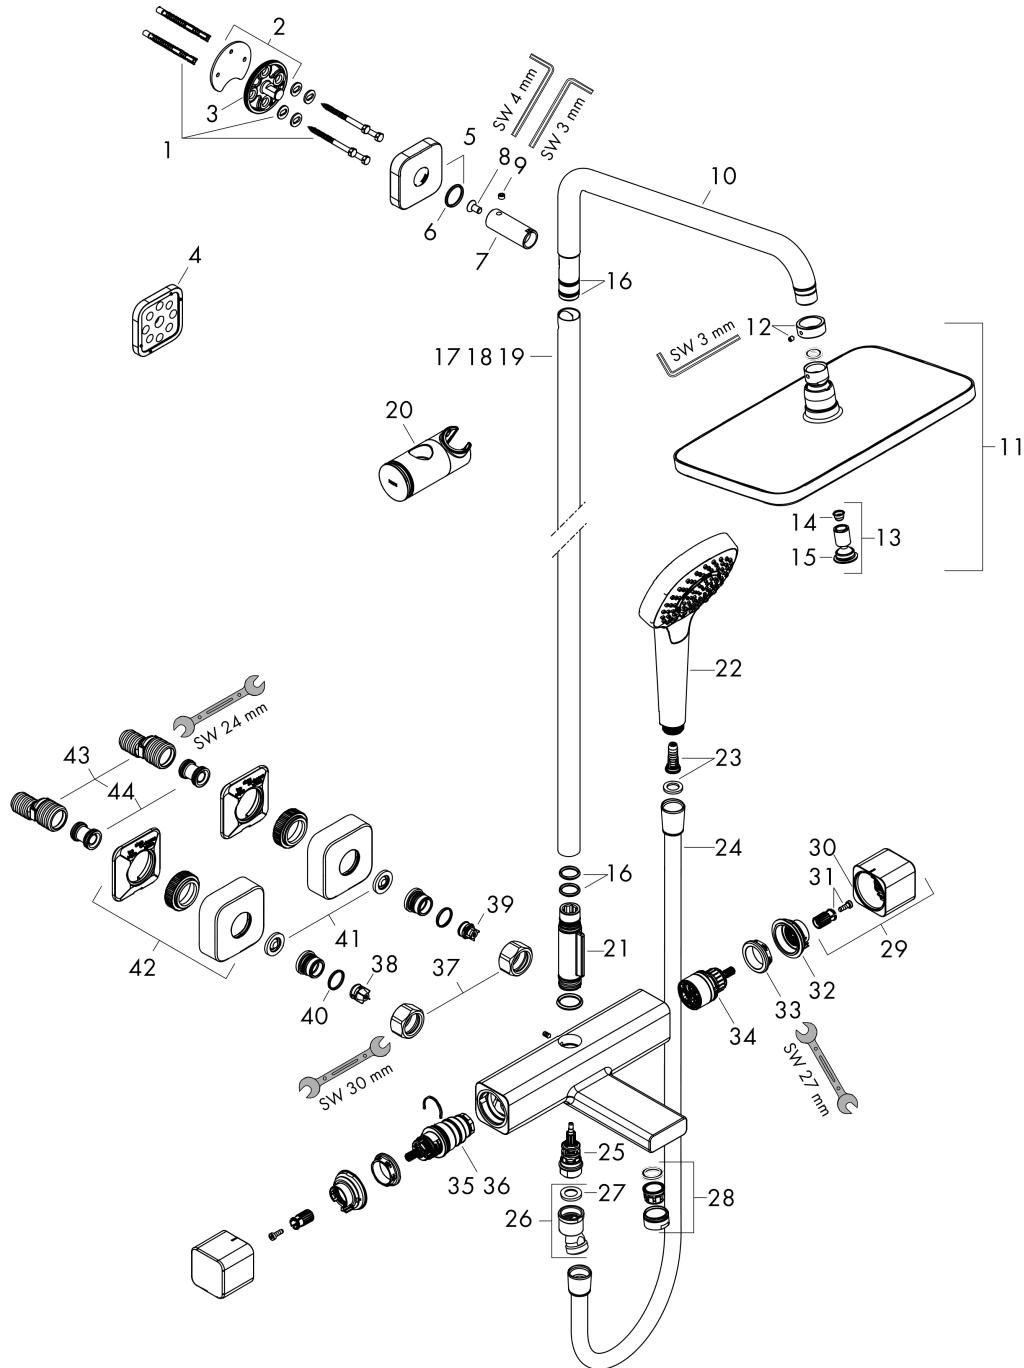

Croma E
Showerpip 280 1jet met badthermostaat
Finish: **chrom**   Artikelnummer: **27687000**

Explosietekening

Bouwjaar: >07/19

Croma E
Showerpipe 280 1jet met badthermostaat
Finish: **chrom** Artikelnummer: **27687000**

Reserveonderdelenlijst

Bouwjaar: >07/19

Regel	Beschrijving	Artikelnummer	Prijs incl. BTW	VE
1	bevestigingsmateriaal	98716000	14,04 €	1
2	muurflans	95688000	27,95 €	1
3	O-Ring 50x2	98187000	2,90 €	1
4	opvulschijf 7 mm	93527000	22,39 €	1
5	rozet	93526000	14,04 €	1
6	O-ring 20x2	98165000	2,90 €	1
7	huls	92166000	35,82 €	1
8	schroef	92137000	4,96 €	1
9	inbusschroef M6x5	98447000	2,90 €	1
10	douche-arm	95985000	123,78 €	1
11	Hoofdouche	26257000	-	1
12	borgring	98942000	17,91 €	1
13	AIR ventiel	95416000	35,82 €	1
14	zeef	97735000	2,90 €	1
15	O-ring 7x2	98419000	2,90 €	1
16	O-ring 15x2,5	98131000	2,90 €	1
17	stijgbuis 1260 mm	93655000	99,58 €	1
18	stijgbuis 973 mm / Ø 22 mm	92468000	123,78 €	1
19	stijgbuis 1400 mm	95983000	156,09 €	1
20	schuifstuk cpl.	93517000	55,90 €	1
21	greep	93559000	123,78 €	1
22	Handdouche	26810400	-	1
23	filter	97708000	4,96 €	1
24	doucheslang Isiflex'B 1,60 m	28276000	-	1
25	omstelling	97978000	55,90 €	1
26	kogelgewricht	95790000	55,90 €	1
27	dichting	98058000	2,90 €	1
28	perlator M24x1 (38 l/min)	95871000	17,91 €	1
29	greep	93520000	85,55 €	1
30	drukknop	92848000	4,96 €	1
31	greepadapter m. schroef	93228000	8,11 €	1
32	aanslagring	93519000	2,90 €	1
33	moer	98913000	17,91 €	1
34	bovendeel met omstelling	98283000	70,30 €	1
35	temperatuur regeleenheid	98282000	99,58 €	1
36	regeleenheid voor verwisselde aansluitingen	92373000	247,57 €	1
37	moeren set	96157000	27,95 €	1
38	terugslagklep (drukbestendig tot 2 MPa)	93136000	27,95 €	1
39	terugslagklep	96737000	27,95 €	1
40	O-ring 17x1,5	98137000	2,90 €	1
41	zeefdichting	96922000	8,11 €	1