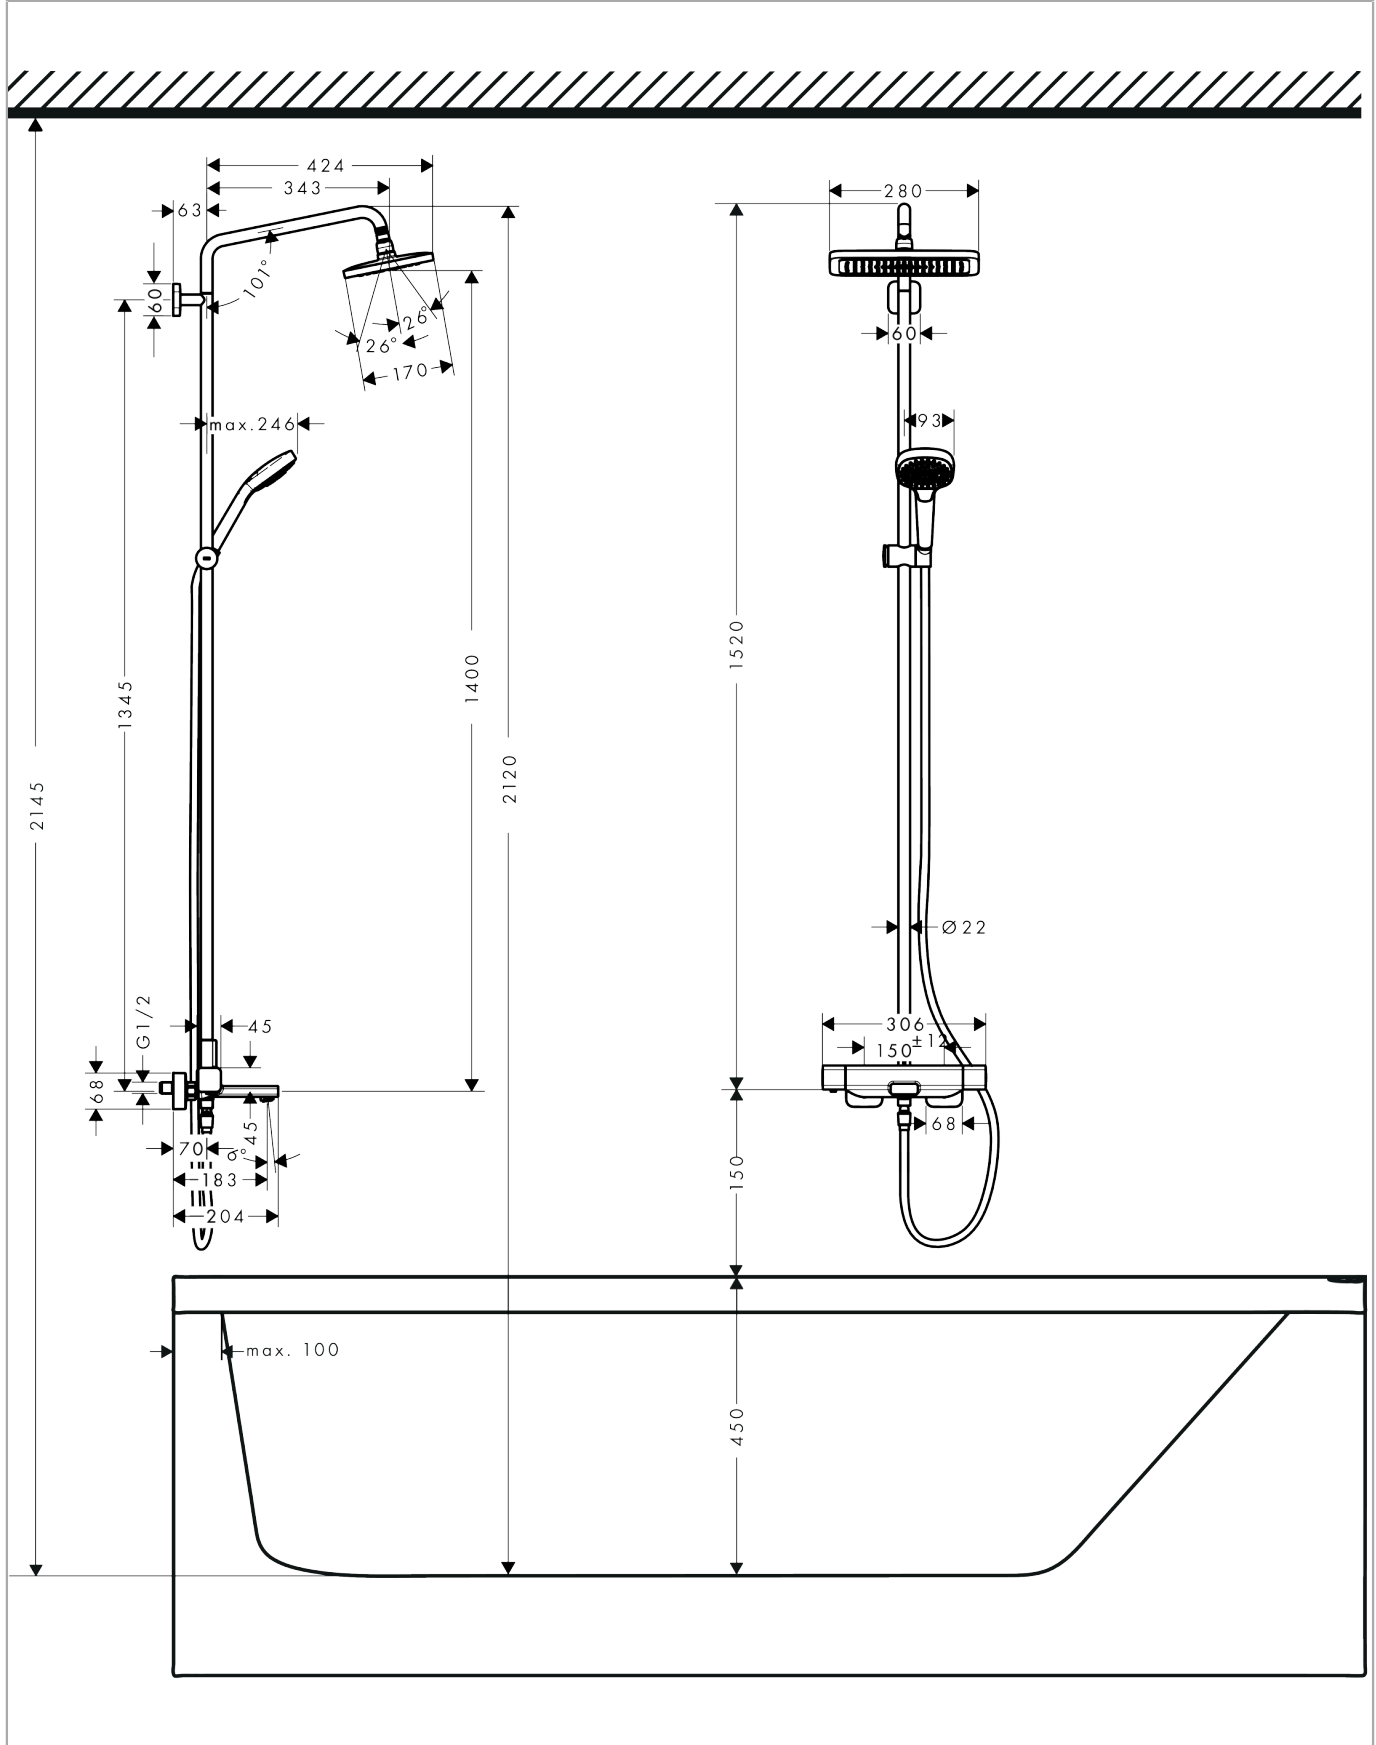

Croma E

Showerpipe 280 1jet met badthermostaat

Finish: **chrom** Artikelnummer: **27687000**

Beschrijving

- bestaat uit: hoofddouche, handdouche, badthermostaat, doucheslang, schuifstuk, douchestang
- afmeting hoofddouche: 280 x 170 mm
- straalsoort hoofddouche: RainAir volle zachte regenstraal
- oppervlak straalplaat: chrom
- max. waterdoorstroom baduitloop 20 l/min
- straalsoort handdouche: massagestraal, IntenseRain, SoftRain
- doorstroomhoeveelheid van handdouche bij 3 bar: 13,6 l/min
- maximale doorstroomhoeveelheid voor Showerpipe bij 3 bar: 20,3 l/min
- minimale bedrijfsdruk: 1,7 bar
- maximale bedrijfsdruk: 10 bar
- kogelgewricht: hoek hoofddouche verstelbaar
- in hoogte verstelbaar schuifstuk met vergrendelend push-schuifstuk
- draaibare douchearm
- CoolContact thermostaat: Zorgt dat de buitenkant niet warm wordt, waardoor douchen nog veiliger wordt
- thermostaat Ecostat E
- veiligheidsblokkering bij 40°C
- SafetyFunctie: maximale warmwatertemperatuur vooraf instelbaar
- hartafstand: 150 ± 12 mm
- hoogte van buis kan worden verkort
- intrinsiek veilig tegen terugstroming
- diameter glijstang: 22 mm
- 3 functies

Productfoto

Maattekening

Doorstroombiagram

Croma E
Showerpipe 280 1jet met badthermostaat
 Finish: **chrom** Artikelnummer: **27687000**

Inbouwvoorbeeld

Croma E
Showerpip 280 1jet met badthermostaat
 Finish: **chrom** Artikelnummer: **27687000**