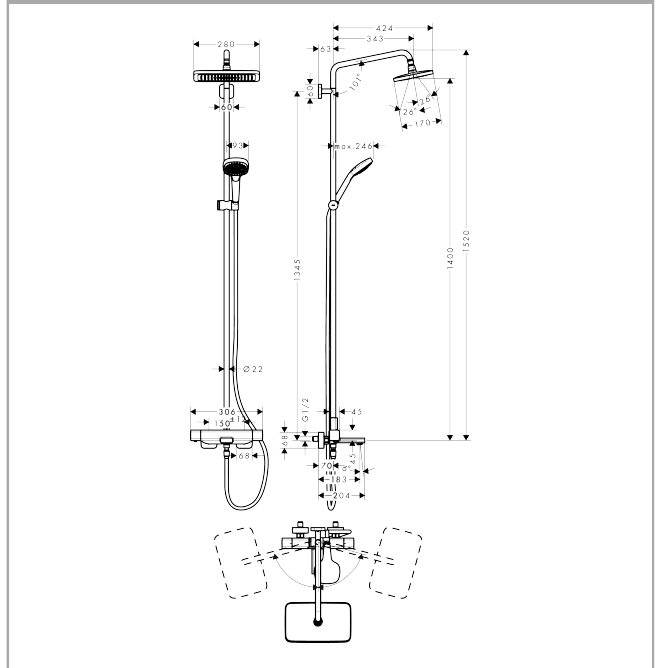

Croma E

Showerpipe 280 1jet met badthermostaat

Finish: **chrom** Artikelnummer: **27687000**

Beschrijving

- bestaat uit: hoofddouche, handdouche, badthermostaat, doucheslang, schuifstuk, douchestang
- afmeting hoofddouche: 280 x 170 mm
- straalsoort hoofddouche: RainAir volle zachte regenstraal
- oppervlak straalplaat: chrom
- max. waterdoorstroom baduitloop 20 l/min
- straalsoort handdouche: massagestraal, IntenseRain, SoftRain
- doorstroomhoeveelheid van handdouche bij 3 bar: 13,6 l/min
- maximale doorstroomhoeveelheid voor Showerpipe bij 3 bar: 20,3 l/min
- minimale bedrijfsdruk: 1,7 bar
- maximale bedrijfsdruk: 10 bar
- kogelgewricht: hoek hoofddouche verstelbaar
- in hoogte verstelbaar schuifstuk met vergrendelend push-schuifstuk
- draaibare douchearm
- CoolContact thermostaat: Zorgt dat de buitenkant niet warm wordt, waardoor douchen nog veiliger wordt
- thermostaat Ecostat E
- veiligheidsblokkering bij 40°C
- SafetyFunctie: maximale warmwatertemperatuur vooraf instelbaar
- hartafstand: 150 ± 12 mm
- hoogte van buis kan worden verkort
- intrinsiek veilig tegen terugstroming
- diameter glijstang: 22 mm
- 3 functies

Artikeldetails

Vrijblijvende advies verkoopprijs excl. BTW	1.108,05 €
Vrijblijvende advies verkoopprijs incl. BTW	1.340,74 €

Technologie

Croma E
Showerpip 280 1jet met badthermostaat
 Finish: **chrom** Artikelnummer: **27687000**

Productfoto

Maattekening

Doorstroombiagram

Croma E
Showerpipe 280 1jet met badthermostaat
 Finish: **chrom** Artikelnummer: **27687000**

Inbouwvoorbeeld

Croma E
Showerpip 280 1jet met badthermostaat
 Finish: **chrom** Artikelnummer: **27687000**