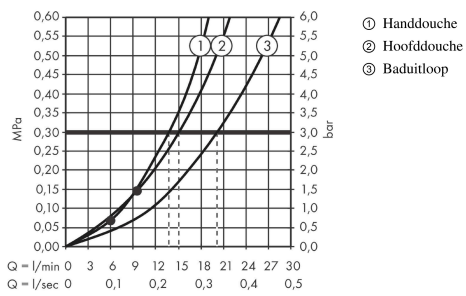

Doorstroombiagram