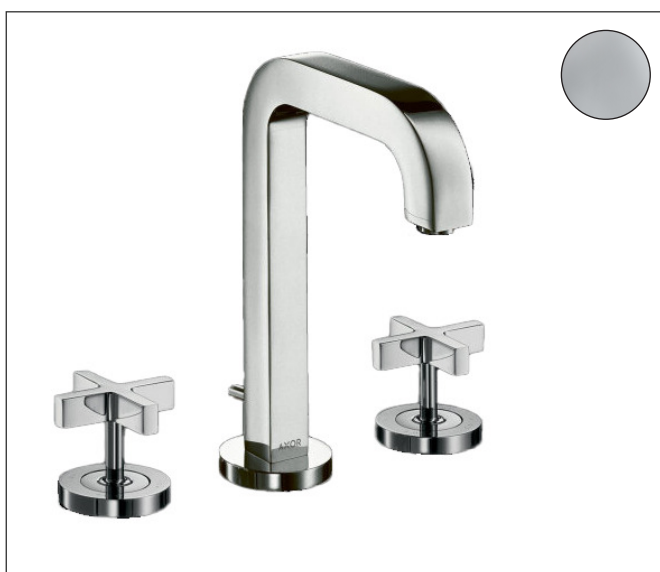

Merk	AXOR
Artikelnaam	AXOR Citterio 3-gats wastafelmengkraan 170 met kruisgreep, rozetten, voorsprong 140 mm met PopUp trekwaste
Art.nr.	39133000
Oppervlakte	chrom
Netto prijs	954,94 EUR

Product foto