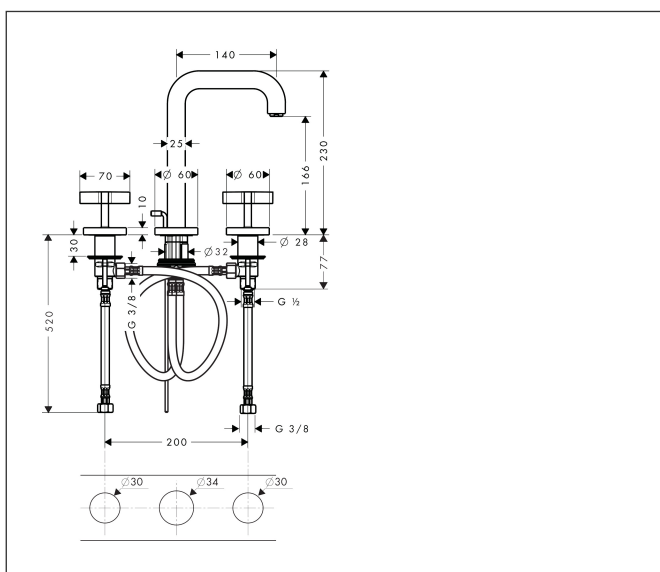

|             |   |
|-------------|---|
| Merk        | AXOR  |
| Artikelnaam | <b>AXOR Citterio</b> 3-gats wastafelmengkraan 170 met kruisgreep, rozetten, voorsprong 140 mm met PopUp trekwaste |
| Art.nr.     | 39133000  |
| Oppervlakte | chrom   |
| Netto prijs | 954,94 EUR  |

## Maat tekeningen

## Kenmerken

- ComfortZone: 170
- voorsprong uitloop 140 mm
- uitloophoogte: 166 mm
- greepvariant: kruisgreep
- vaste uitloop
- straalsoort: normale straal
- maximale doorstroomhoeveelheid bij 3 bar: 5 l/min
- keramische bovendelen warm/koud 180°
- pop-up afvoergarnituur G 1 1/4
- EU taxonomie: max 6l/min - draagt substantieel bij aan duurzaamheid