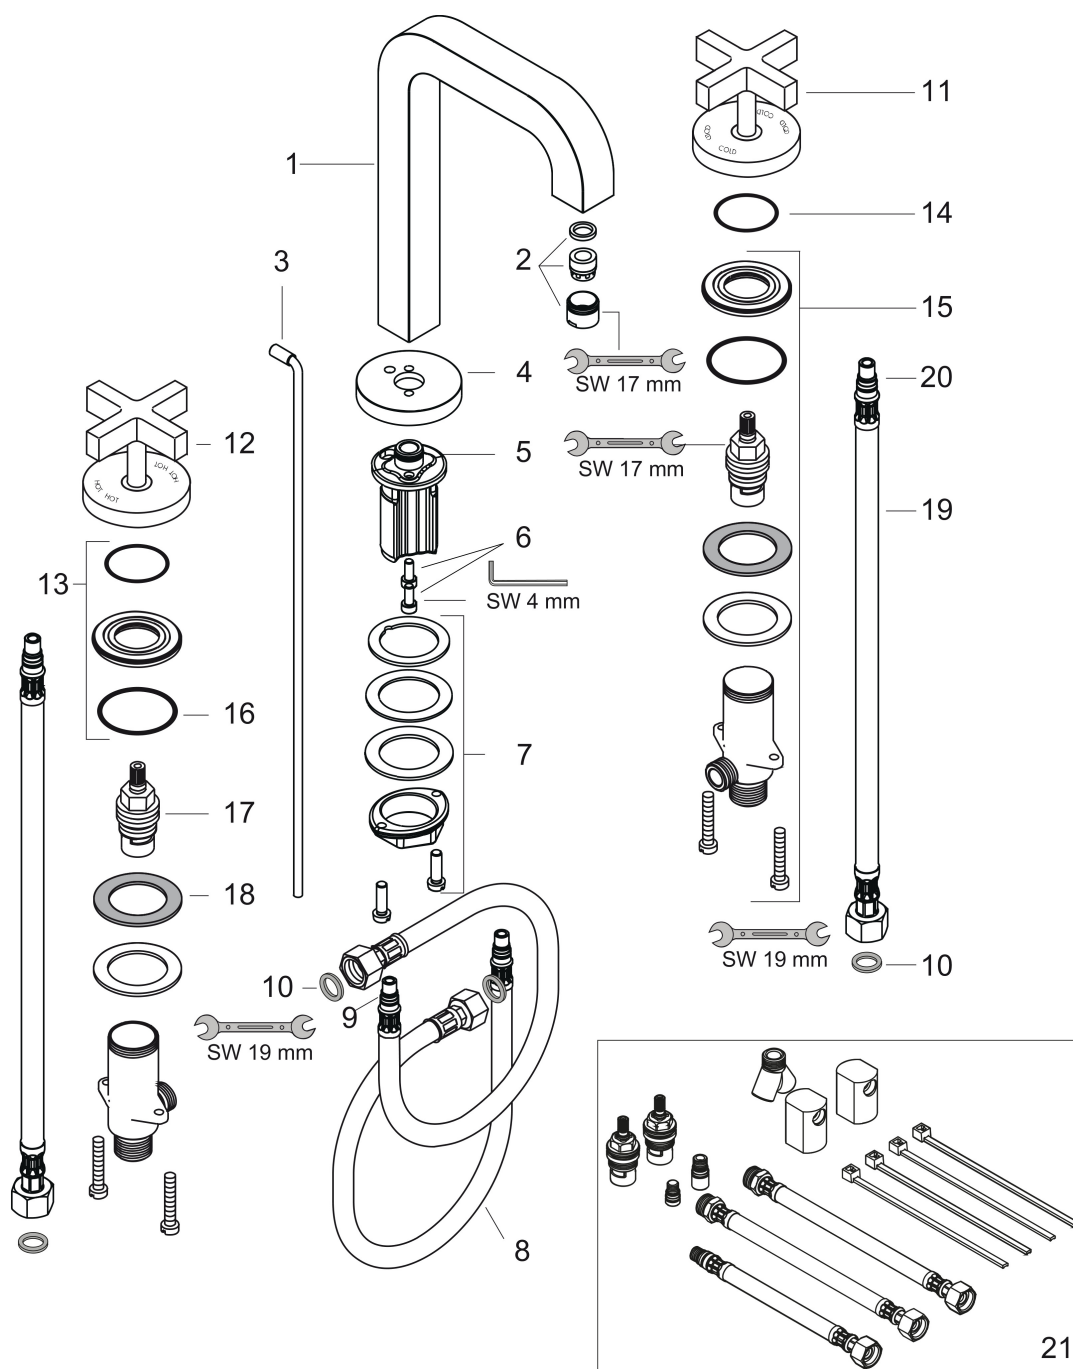

Merk	AXOR
Artikelnaam	AXOR Citterio 3-gats wastafelmengkraan 170 met kruisgreep, rozetten, voorsprong 140 mm met PopUp trekwaste
Art.nr.	39133000
Oppervlakte	chrom
Netto prijs	954,94 EUR

Explosietekening voor bouwjaar: >12/09