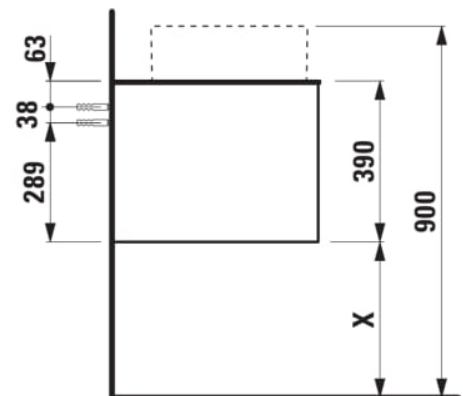

ARUN

Onderbouwkast 1205X504mm, 1 lade, cutout links, met kraangat, Ardesia Bianca top

AFMETINGEN

Lengte	1205 mm
Breedte	505 mm
Hoogte	390 mm

KLEUR EN AFWERKING

	250 Licht eiken
---	-----------------

Deuren en laden combinatie : 1 lade

Positie wastafel : Links

Type installatie : Wandhangend

Materiaal : MDF

Structuur meubelen : Lades

Netto gewicht / kg : 48,5

Systeem voor sluiten en openen : Softclose lades

TECHNISCHE TEKENINGEN

TE COMBINEREN MET