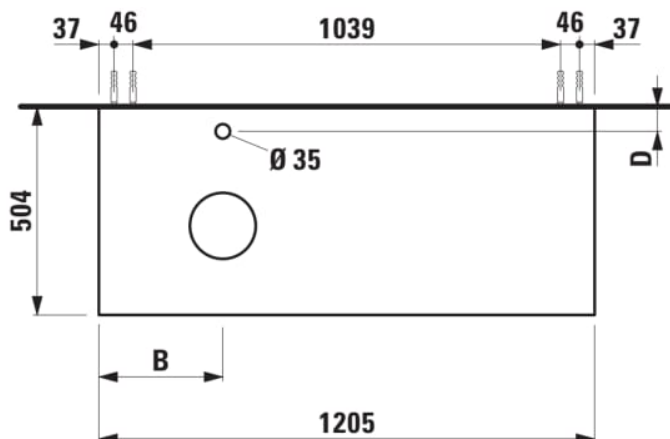

ARUN

Onderbouwkast 1205X504mm, 1 lade, cutout links, met kraangat, Ardesia Bianca top

AFMETINGEN

Lengte	1205 mm
Breedte	505 mm
Hoogte	390 mm

KLEUR EN AFWERKING

	250 Licht eiken
---	-----------------

Deuren en laden combinatie : 1 lade

Positie wastafel : Links

Type installatie : Wandhangend

Materiaal : MDF

Structuur meubelen : Lades

Netto gewicht / kg : 48,5

Systeem voor sluiten en openen : Softclose lades

TECHNISCHE TEKENINGEN

TE COMBINEREN MET