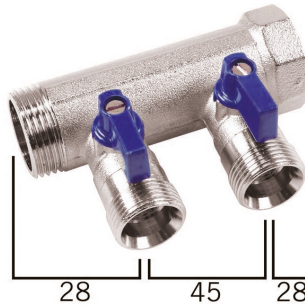

VB060504-BLAUW: Verteiler 1" mit kugelhahnset und 4 EK anschluben Blau

Kommerzielle Informationen

Messing Henco verdeler 1" aansluiting met bolkraan en euroconus aansluitingen

- Universele euroconus-aansluitingen
- Per groep afsluitbaar
- Korte inbouwlengthe
- Kan zowel horizontaal als verticaal als ondersteboven geïnstalleerd worden

Beschikbaar in een 3/4" en een 1" uitvoering

Beschikbaar in blauw en rood.

Geschikt voor verwarming, air conditioning en sanitaire installaties.

Via configuratie verdeler mogelijkheid tot parallel gebruik van koude en/of warme circuits.

Zertifikate

Anwendungen

Trinkwasser, Heizung, Kühlung, Sanitär

Lösungen

Gebäudeinstallation, Industrie, Tiefbau

Technische Eigenschaften

Geeignet für Trinkwasser	✓	Anzahl der Abzweige	4
Geeignet für Heizungswasser	✓	Anzahl der Verzweigungsrichtungen	1
Geeignet für Kühlwasser	✓	Abstand zwischen den Abzweigungen	50 Millimeter
Geeignet für Pressluft	✗	Max. Mediumtemperatur (Dauerbetrieb)	95 Grad Celsius
Geeignet für Glykol	✓	Breite	50 Millimeter
Montageart	Aufbau	Höhe	75 Millimeter
Ausführung	Verteiler/Sammler	Länge Verteiler	195 Millimeter
Werkstoff	Messing		
Oberflächenschutz	unbehandelt		
Form	Durchgang mit geraden Abzweigen		
Nenndurchmesser Anschluss 2	1 Zoll (25)		
Anschluss 2	Innengewinde zylindrisch (BSPP)		
Nenndurchmesser Abzweigungen	3/4 Zoll (20)		
Anschluss Abzweigungen	Eurokonus standardlos		
Unterschiedliche Abstände zwischen Abzweigungen	✗		
Systemgebunden	✓		
Mit Füll-/Entleerungshahn	✗		
Mit Absperrventil	✓		
Mit Entlüftung	✗		
Mit Wandbefestigungsbügel	✗		
Mit Befestigungsmaterial	✗		
Mit Füßen	✗		
Mit Isolierung	✗		
KOMO-Prüfsiegel	✗		
Typenzulassung nach BBR/EKS	✗		

Verwandte Produkte

Produktcode	GTIN	Beschreibung
VB-HANDLE-BLUE	05414764049970	Henco handgriff blau für VB-article

Bild