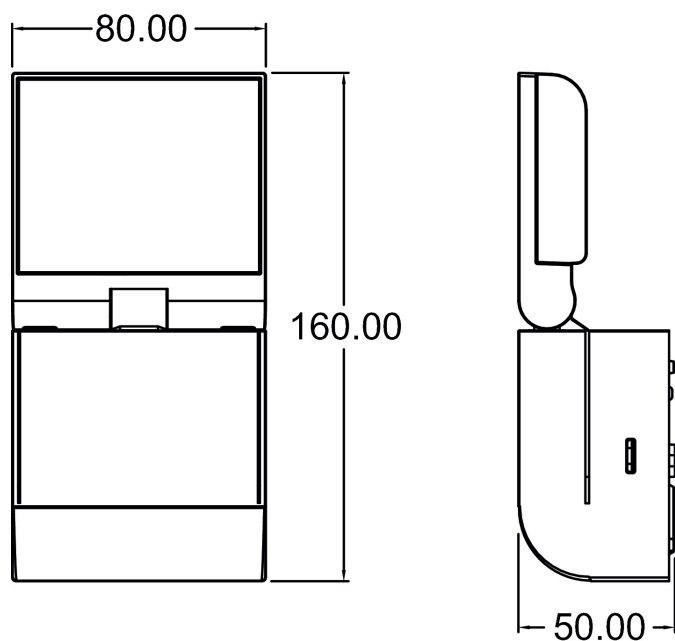

theLeda S8-100L BK	
Levensduur	L80/B10/45.000 h L70/B50/50.000 h
Montagehoogte	1,8 - 2,5 m
Omgevingstemperatuur	-20°C ... 55°C
Beschermingsklasse	II
Beschermingsgraad	IP 55
Predecessor	1020722, theLeda S10L BK

Aansluitschema's

Technische wijzigingen en drukfouten voorbehouden

nadere informatie op: www.theben-nederland.nl/producten/1020601

De belastingsgegevens worden bepaald met voorbeeldige geselecteerde lichtbronnen en zijn daarom typische gegevens vanwege het grote aantal beschikbare producten.

theLeda S8-100L BK

Artikelnr.: 1020601

theben

Maattekeningen

Accessoires

Hoek 10 BK

Artikelnr.: 9070987

Afstandsraam 10 BK