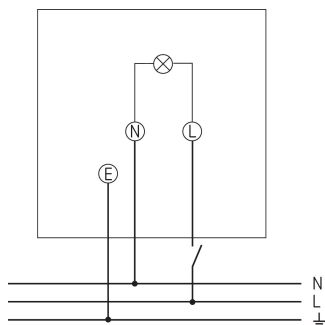

Aansluitschema's

Technische wijzigingen en drukfouten voorbehouden

nadere informatie op: www.theben-nederland.nl/producten/1020601

De belastingsgegevens worden bepaald met voorbeeldige geselecteerde lichtbronnen en zijn daarom typische gegevens vanwege het grote aantal beschikbare producten.