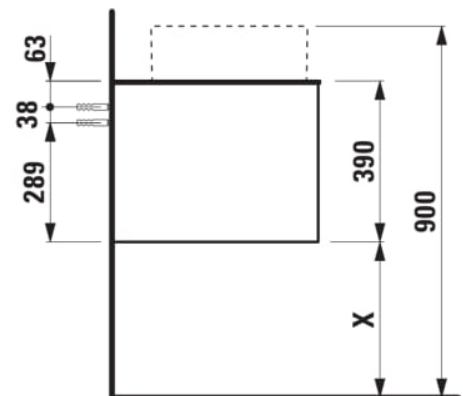

DESSINS TECHNIQUES