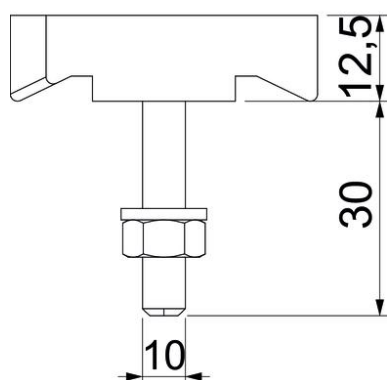

Haakkopbout voor gebruik met profielrail MS5030

St Staal

ZL Zinklamel

Stamgegevens

Artikelnummer	1148218
Type	MS50HB M10x30 ZL
Omschrijving 1	Hamerkopbout
Omschrijving 2	voor profielrail MS5030
Fabrikant	OBO
Dimensie	M10x30mm
Materiaal	Staal
Oppervlak	Zinklamel
Oppervlakenorm	
Kleinste verkoop-eenheid	50
Eenheid van hoeveelheid	Stuk
Gewicht	7,7 kg
Eenheid gewicht	kg/100 st.

Technisch specificatieblad

Hakenkopbout ZL

Artikelnummer: 1148218

Afmetingen

Lengte	43,3 mm
Breedte	13 mm
Hoogte	10 mm

Technische gegevens

Geschikt voor montagerail	ja
Schroefdraad	M10x30mm
Schroefdraad metrisch	10