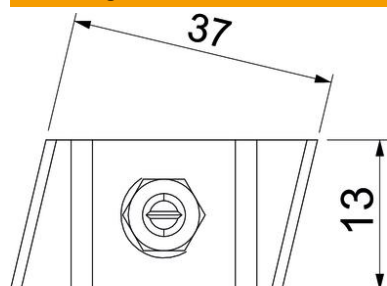

Haakkopbout voor gebruik met profielrail MS5030

St Staal

ZL Zinklamel

Stamgegevens

Artikelnummer	1148218
Type	MS50HB M10x30 ZL
Omschrijving 1	Hamerkopbout
Omschrijving 2	voor profielrail MS5030
Fabrikant	OBO
Dimensie	M10x30mm
Materiaal	Staal
Oppervlak	Zinklamel
Oppervlakenorm	
Kleinste verkoop-eenheid	50
Eenheid van hoeveelheid	Stuk
Gewicht	7,7 kg
Eenheid gewicht	kg/100 st.

Technisch specificatieblad

Hakenkopbout ZL

Artikelnummer: 1148218

Afmetingen

Lengte	43,3 mm
Breedte	13 mm
Hoogte	10 mm

Technische gegevens

Geschikt voor montagerail	ja
Schroefdraad	M10x30mm
Schroefdraad metrisch	10