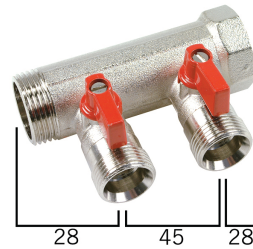

VB060503-ROOD: Collecteur 1" avec vanne à sphere et 3 EK connexions Rouge

Informations commerciales

Messing Henco verdeler 1" aansluiting met bolkraan en euroconus aansluitingen

- Universele euroconus-aansluitingen
- Per groep afsluitbaar
- Korte inbouwlengte
- Kan zowel horizontaal als verticaal als ondersteboven geïnstalleerd worden

Beschikbaar in een 3/4" en een 1" uitvoering

Beschikbaar in blauw en rood.

Geschikt voor verwarming, air conditioning en sanitaire installaties.

Via configuratie verdeler mogelijkheid tot parallel gebruik van koude en/of warme circuits.

Certificats

Applications

Eau potable, Chauffage, refroidissement, Sanitaire

Solutions

Installations de bâtiments, Industrie, Infra

Caractéristiques techniques

Adapté à l'eau d'usage	✓	Nombre de bifurcations	3
Adapté à l'eau de chauffage	✓	Nombre d'embranchements	1
Adapté à l'eau de refroidissement	✓	Distance entre les dérivations	50 millimètre
Convient pour l'air comprimé	✗	Température moyenne maximale (fonctionnement continu)	95 degrés Celsius
Adapté au glycol	✓	Largeur	50 millimètre
Type de montage	Montage en saillie	Hauteur	75 millimètre
Modèle	Distributeur / collectionneur	Longueur du distributeur	150 millimètre
Matériau	Laiton		
Traitement de surface	Étamé		
Forme	Débit avec branches droites		
Diamètre nominal raccordement 2	1 pouce (25)		
Raccordement 2	Filetage femelle gaz cylindrique (BSPP)		
Dérivations	3/4 pouce (20)		
Raccordement ramifications	Euroconus standardless		
Distance déviante entre les embranchements	✗		
Lié au système	✓		
Avec robinet de remplissage/vidange	✗		
Avec vanne d'arrêt	✓		
Avec désaération	✗		
Avec étrier de fixation murale	✗		
Avec matériau de fixation	✗		
Avec jambes	✗		
Avec isolation	✗		
Label de contrôle KOMO	✗		
Homologation selon BBR/EKS	✗		

Produits liés

Code produit	GTIN	Description
VB-HANDLE-RED	05414764049949	Henco manche rouge pour VB-article

Image