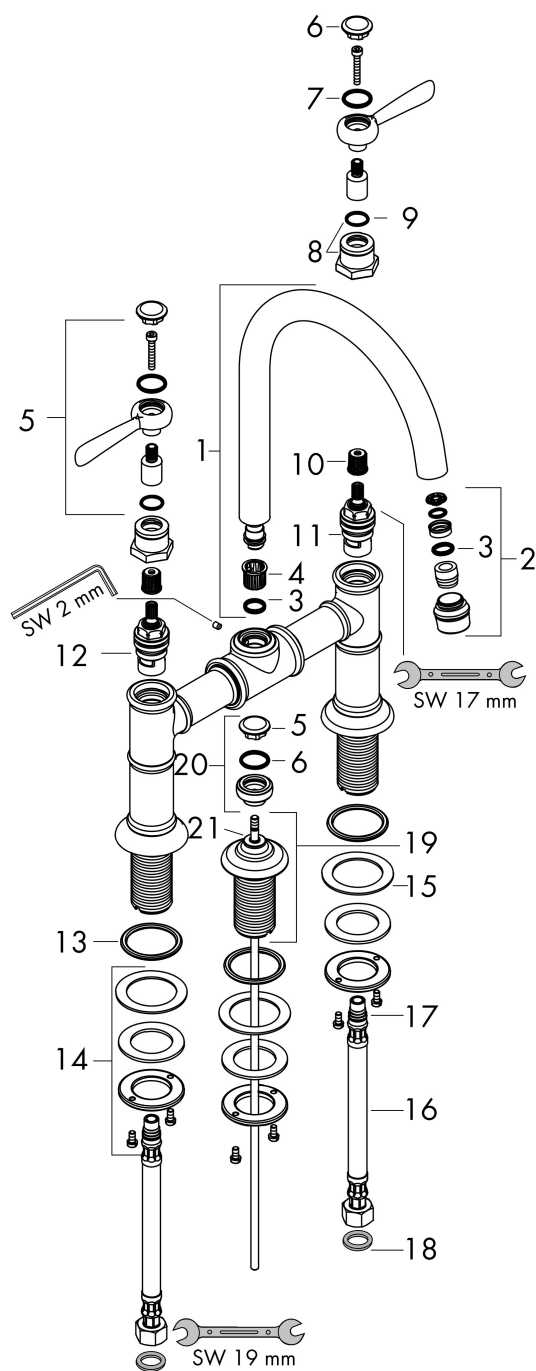

Technologie

Straalsoorten

Merk AXOR
Artikelnaam **AXOR Montreux** tweegreeps wastafelmengkraan 220 met rechte reep met PopUp trekwaste
Art.nr. 16511000
Oppervlakte chroom
Netto prijs 1.266,67 EUR

Stroomschema

1 With flow limiter

2 Zonder doorstroombgrenzer

Merk	AXOR
Artikelnaam	AXOR Montreux tweegreeps wastafelmengkraan 220 met rechte reep met PopUp trekwaste
Art.nr.	16511000
Oppervlakte	chrom
Netto prijs	1.266,67 EUR

Explosietekening voor bouwjaar: >12/16

Merk	AXOR
Artikelnaam	AXOR Montreux tweegreeps wastafelmengkraan 220 met rechte reep met PopUp trekwaste
Art.nr.	16511000
Oppervlakte	chrom
Netto prijs	1.266,67 EUR

Onderdelen voor bouwjaar: >12/16

Pos	Beschrijving	Art.nr.	Prijs
1	uitloop compl.	97990000	193,02
2	perlator laminar M18x1 (7 l/min)	97991000	34,01
3	O-ring 11x2	98127000	3,12
4	stelring	92849000	8,01
5	greep	92705000	81,54
6	greepstopset, koud / warm / neutraal	97987000	54,08
7	O-ring 16x2	98133000	3,12
8	huls	92712000	66,87
9	O-ring 14x1,78	92984000	3,12
10	greepadapter	92375000	42,22
11	bovendeel links sluitend	94008000	34,01
12	bovendeel rechts sluitend	94009000	34,01
13	O-ring 34x4	98155000	3,12
14	schachtbevestiging voor stopkraan	96078000	26,73
15	stelring	97548000	3,12
16	aansluitslang 600 mm M10x1 G3/8	97398000	26,73
17	O-ring 8x1,75	97827000	3,12
18	dichtingsset	95581000	4,99
19	rozet	98620000	66,87
20	trekknop	98619000	66,87
21	O-ring 5x1	98196000	3,12
a	afvoergarnituur	94139000	74,26
b	Kranenvet	90920000	13,21