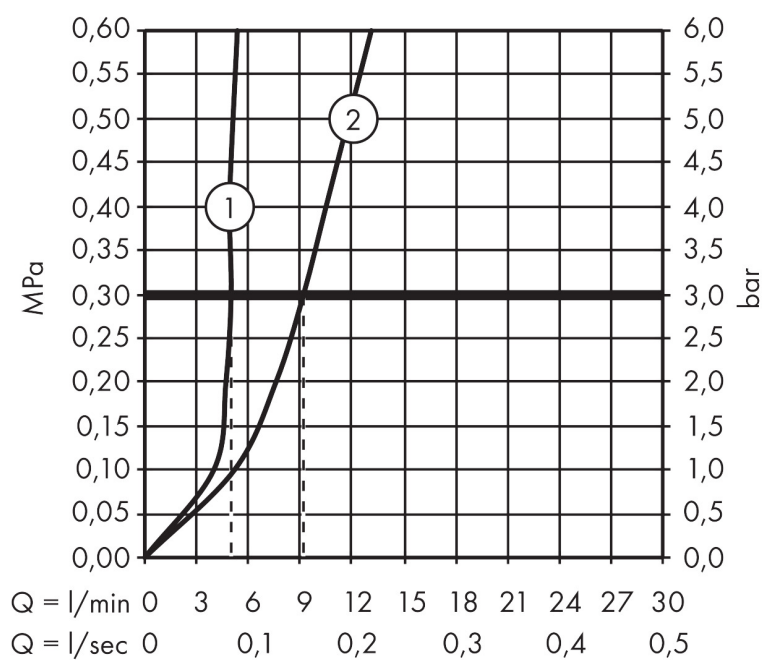

- ComfortZone: 220
- voorsprong uitloop 175 mm
- uitloophoogte: 224 mm
- greepvariant: rechte greep
- met draaibare uitloop
- draaibereik met draaibare uitloop van 120° voor meer bewegingsvrijheid
- straalsoort: normale straal
- maximale doorstroomhoeveelheid bij 3 bar: 5 l/min
- keramische kranen warm/koud 90°
- pop-up afvoergarnituur G 1 1/4
- EU taxonomie: max 6l/min - draagt substantieel bij aan duurzaamheid

Technologie

Straalsoorten

Merk AXOR
Artikelnaam **AXOR Montreux** tweegreeps wastafelmengkraan 220 met rechte reep met PopUp trekwaste
Art.nr. 16511000
Oppervlakte chroom
Netto prijs 1.266,67 EUR

Stroomschema

1 With flow limiter

2 Zonder doorstroombgrenzer

Merk	AXOR
Artikelnaam	AXOR Montreux tweegreeps wastafelmengkraan 220 met rechte reep met PopUp trekwaste
Art.nr.	16511000
Oppervlakte	chrom
Netto prijs	1.266,67 EUR