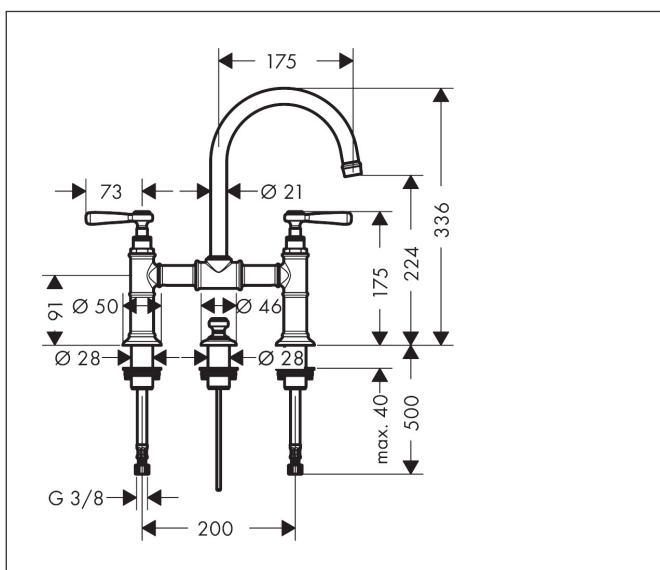

Merk	AXOR
Artikelnaam	AXOR Montreux tweegreeps wastafelmengkraan 220 met rechte reep met PopUp trekwaste
Art.nr.	16511000
Oppervlakte	chrom
Netto prijs	1.266,67 EUR

Product foto

Maat tekeningen

Kenmerken

- ComfortZone: 220
- voorsprong uitloop 175 mm
- uitloophoogte: 224 mm
- greepvariant: rechte greep
- met draaibare uitloop
- draaibereik met draaibare uitloop van 120° voor meer bewegingsvrijheid
- straalsoort: normale straal
- maximale doorstroomhoeveelheid bij 3 bar: 5 l/min
- keramische kranen warm/koud 90°
- pop-up afvoergarnituur G 1 1/4
- EU taxonomie: max 6l/min - draagt substantieel bij aan duurzaamheid

1 With flow limiter

2 Zonder doorstroombgrenzer

Merk	AXOR
Artikelnaam	AXOR Montreux tweegreeps wastafelmengkraan 220 met rechte reep met PopUp trekwaste
Art.nr.	16511000
Oppervlakte	chrom
Netto prijs	1.266,67 EUR

Explosietekening voor bouwjaar: >12/16

Merk	AXOR
Artikelnaam	AXOR Montreux tweegreeps wastafelmengkraan 220 met rechte reep met PopUp trekwaste
Art.nr.	16511000
Oppervlakte	chrom
Netto prijs	1.266,67 EUR