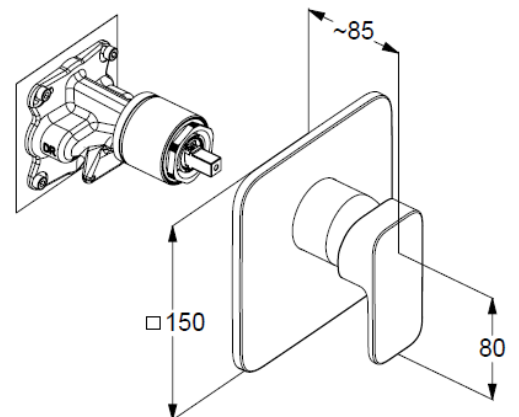

Wandmontage

geschlossener Hebel, Metall

Keramik-Kartusche mit Heißwasserbegrenzung

Durchflussmenge bei 3 bar 28 l/min.

### Produktabbildung/ Product picture

### Maßzeichnung/ Dimensional drawing