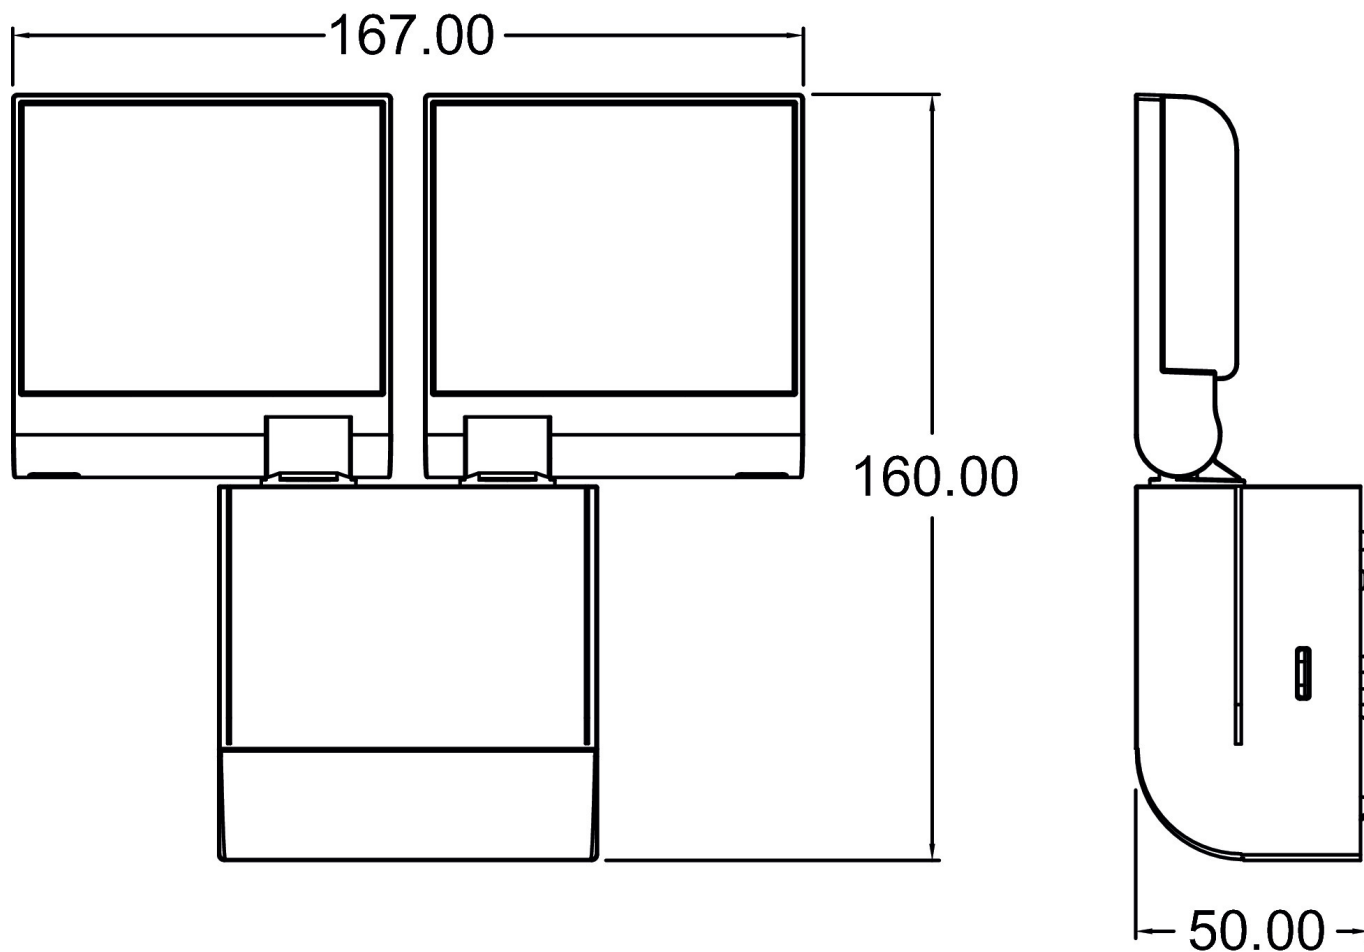

theLeda S17-100L WH	
Levensduur	L80/B10/45.000 h L70/ B50/50.000 h
Montagehoogte	1,8 - 2,5 m
Omgevingstemperatuur	-20°C ... 55°C
Beschermingsklasse	II
Beschermingsgraad	IP 55
Predecessor	1020723, theLeda S20L WH

theLeda S17-100L WH

Artikelnr.: 1020602

theben

Maattekeningen

Accessoires

Hoek 10 WH

Artikelnr.: 9070969

Afstandsraam 10 WH