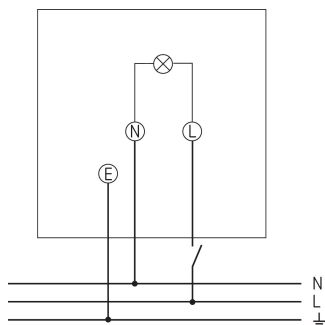

Aansluitschema's

Technische wijzigingen en drukfouten voorbehouden

nadere informatie op: www.theben-nederland.nl/producten/1020602

De belastingsgegevens worden bepaald met voorbeeldige geselecteerde lichtbronnen en zijn daarom typische gegevens vanwege het grote aantal beschikbare producten.