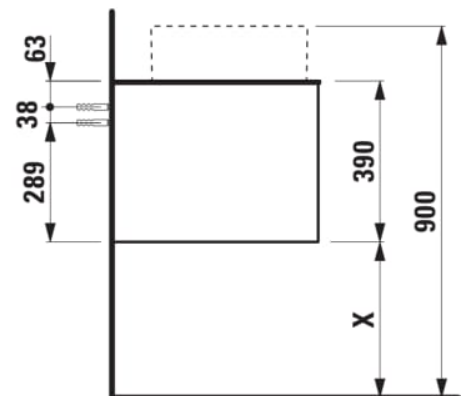

TECHNISCHE TEKENINGEN