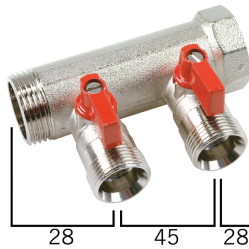

VB060503-ROOD: Verdeler 1" met bolkraan-3 EK Uitgangen - Rood

Commerciële informatie

Messing Henco verdeler 1" aansluiting met bolkraan en euroconus aansluitingen

- Universele euroconus-aansluitingen
- Per groep afsluitbaar
- Korte inbouwlengthe
- Kan zowel horizontaal als verticaal als ondersteboven geïnstalleerd worden

Beschikbaar in een 3/4" en een 1" uitvoering

Beschikbaar in blauw en rood.

Geschikt voor verwarming, air conditioning en sanitaire installaties.

Via configuratie verdeler mogelijkheid tot parallel gebruik van koude en/of warme circuits.

SCIP nummer `ed49f5e8-f2e4-4544-a560-6df7f4e5cae9`

Certificaten

Toepassingen

Drinkwater, Verwarming, Koeling, Sanitair

Oplossingen

Gebouwinstallaties, Industrie, Infra

Technische kenmerken

Geschikt voor tapwater	✓	Aantal aftakkingen	3
Geschikt voor cv-water	✓	Aantal vertakkingsrichtingen	1
Geschikt voor koelwater	✓	Afstand tussen aftakkingen	50 Millimeter
Geschikt voor perslucht	✗	Max. mediumtemperatuur (continu)	95 Graden Celsius
Geschikt voor glycol	✓	Breedte	50 Millimeter
Montagewijze	Opbouw	Hoogte	75 Millimeter
Model	Verdeler/verzamelaar	Lengte verdeler	150 Millimeter
Materiaal	Messing		
Oppervlaktebescherming	Verzinkt		
Vorm	Verdeelstuk met rechte aftakkingen		
Nom. diameter aansluiting 2	1" (25)		
Aansluiting 2	Binnendraad cilindrisch BSPP-G (ISO 228-1)		
Nom. diameter aftakkingen	3/4" (20)		
Aansluiting aftakkingen	Euroconus (geen norm)		
Afwijkende afstand tussen aftakkingen	✗		
Systeemgebonden	✓		
Met vul/aftapkraan	✗		
Met afsluiter	✓		
Met ontluchting	✗		
Met wandbevestigingsbeugel	✗		
Met bevestigingsmateriaal	✗		
Met poten	✗		
Met isolatie	✗		
KOMO-keur	✗		
Type goedkeuring volgens BBR / EKS	✗		

Gerelateerde producten

Productcode	GTIN	Omschrijving
VB-HANDLE-RED	05414764049949	Henco handvat rood voor VB-artikel

Afbeelding